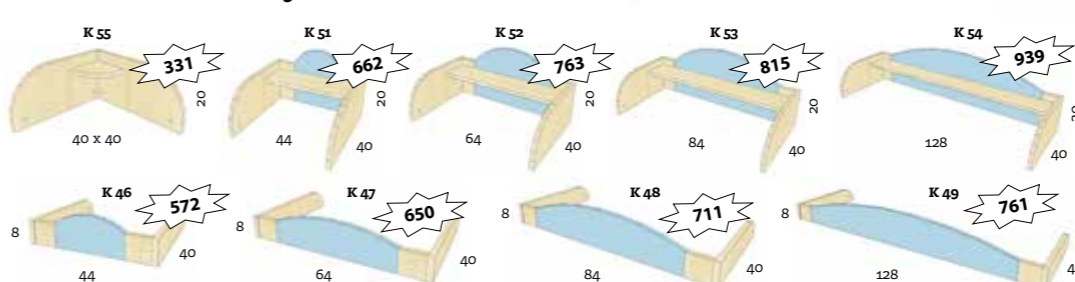

42		OD 44 cm	199,-
		OD 64 cm	278,-
		OD 84 cm	327,-
		OD 88 cm	357,-
		OD 108 cm	402,-
		OD 128 cm	481,-
		OD 148 cm	562,-
		OD 168 cm	605,-
		OD 172 cm	644,-
		OD 192 cm	689,-
		OD 216 cm	768,-

42		ODR 86 cm	366,-
		ODR 106 cm	415,-
		ODR 126 cm	494,-
		ODR 130 cm	496,-
		ODR 170 cm	652,-
		ODR 190 cm	697,-
		ODR 210 cm	772,-
		ODR 214 cm	781,-

42		ODRR 84 cm	346,-
		ODRR 128 cm	502,-
		ODRR 148 cm	582,-
		ODRR 168 cm	626,-
		ODRR 172 cm	665,-
		ODRR 192 cm	708,-
		ODRR 212 cm	787,-
		ODRR 216 cm	825,-

Dekory nábytku

Základní

(korpusy skříní, nebo celé skříně)

Nástavce šatních skříní

Nástěnka

Truhla

Samostatný truhlík

Krycí a obkladové desky (info na zadní straně)

Rostoucí židle (březová překližka)

Židle

Nástavce vysoké

Nástavce – nízké (u skříněk K 298, K 296, K 294 je varianta na zavěšení)

Dekoratívni nástavby

Noční stolky

Závěsné police

Kontejner

Pscací stoly

Postele včetně roštu

Tento výrobek dodáváme nesmontovaný.