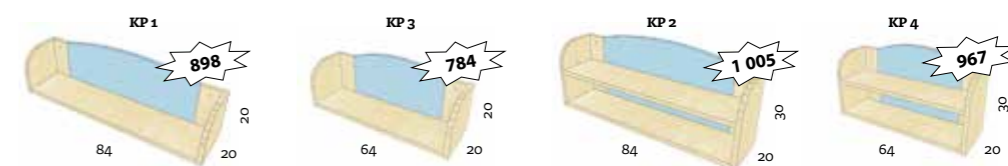

Nástavce – nízké (u skříněk K 298, K 296, K 294 je varianta na zavěšení)

Dekoratívni nástavby

Noční stolky

Závěsné police

Kontejner

Pscací stoly

Postele včetně roštu

Tento výrobek dodáváme nesmontovaný.