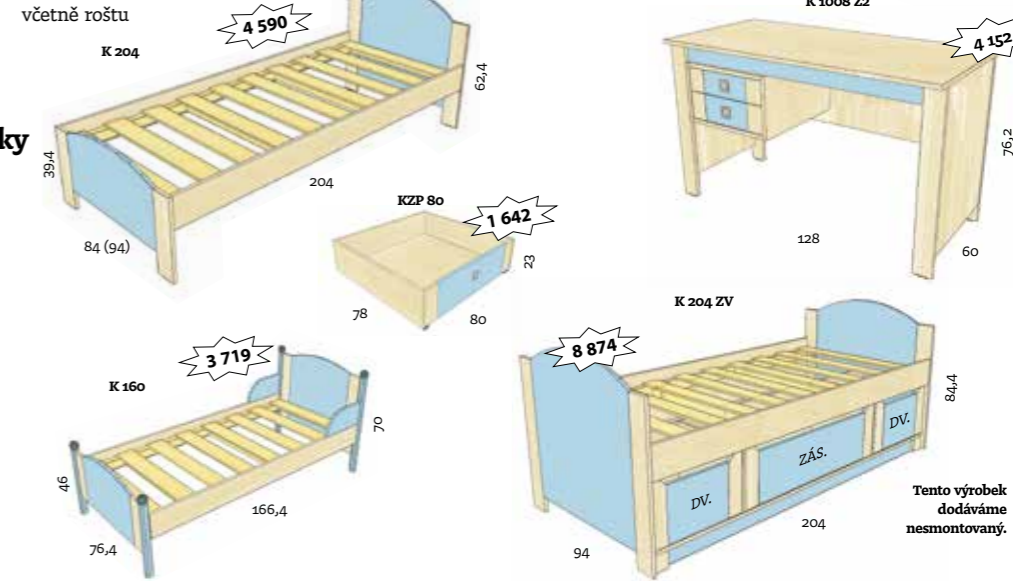

Nástavce – nízké (u skříněk K 298, K 296, K 294 je varianta na zavěšení)

Dekoratívni nástavby

Noční stolky

Závěsné police

Kontejner

Pscací stoly

Postele včetně roštu

Tento výrobek dodáváme nesmontovaný.