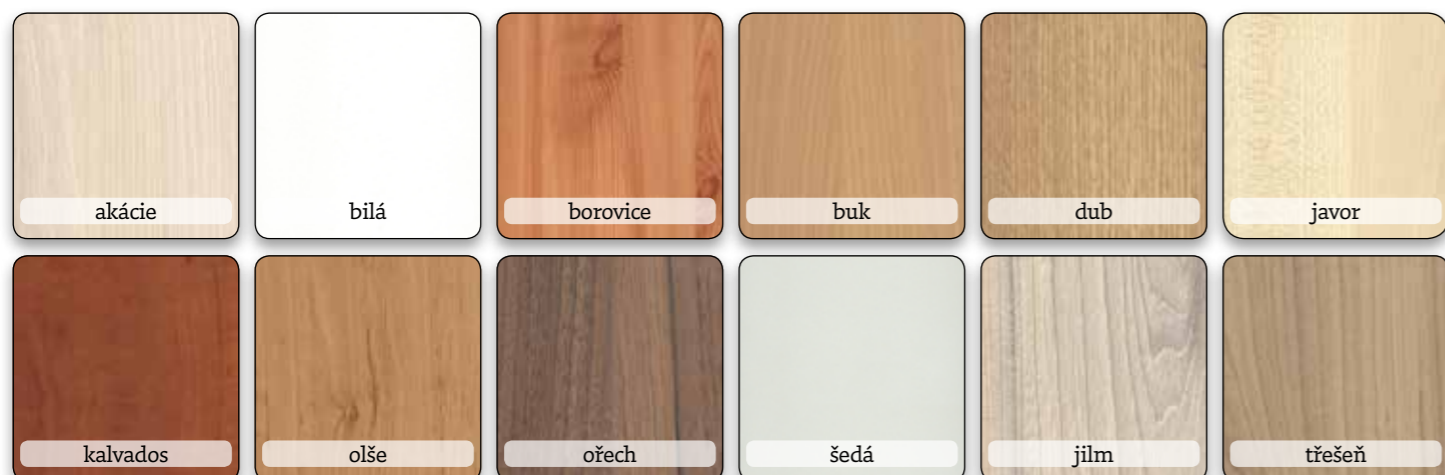

Dětský a studentský nábytek **Bořek** je **maximálně praktický** s efektním designem a nenáročnou údržbou. Představuje ideální volbu pro zařízení Vašeho interiéru, je **robustní a stabilní s dlouhou životností**. Nabízí dostatek úložných prostorů pro hračky, školní potřeby a oblečení.

Nábytek vyrábíme z laminovaných dřevotřískových desek **tl. 18 mm vysoké kvality** od renomovaných výrobců.

Na všech významných hranách je kvalitní **2mm ABS hrana** odolná proti poškozování. Všechny hrany jsou oplepeny **polyuretanovým vlhku odolným lepidlem**.

42		OD 44 cm	199,-
		OD 64 cm	278,-
		OD 84 cm	327,-
		OD 88 cm	357,-
		OD 108 cm	402,-
		OD 128 cm	481,-
		OD 148 cm	562,-
		OD 168 cm	605,-
		OD 172 cm	644,-
		OD 192 cm	689,-
		OD 216 cm	768,-

42		ODR 86 cm	366,-
		ODR 106 cm	415,-
		ODR 126 cm	494,-
		ODR 130 cm	496,-
		ODR 170 cm	652,-
		ODR 190 cm	697,-
		ODR 210 cm	772,-
		ODR 214 cm	781,-

42		ODRR 84 cm	346,-
		ODRR 128 cm	502,-
		ODRR 148 cm	582,-
		ODRR 168 cm	626,-
		ODRR 172 cm	665,-
		ODRR 192 cm	708,-
		ODRR 212 cm	787,-
		ODRR 216 cm	825,-

Dekory nábytku