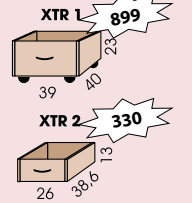

Skříně střední

Skříně nízké

Skříně šatní – hluboké

Nástavce vysoké

Nástavce – nízké

(u skříněk F 298, F 296, F 294 je varianta na zavěšení)

Nástavce šatních skříní – vysoké

Nástavce šatních skříní – nízké

Samostatné truhlíky

Noční stoly

Kontejner

Psací stoly

Všechny ceny jsou v Kč a včetně DPH 21%