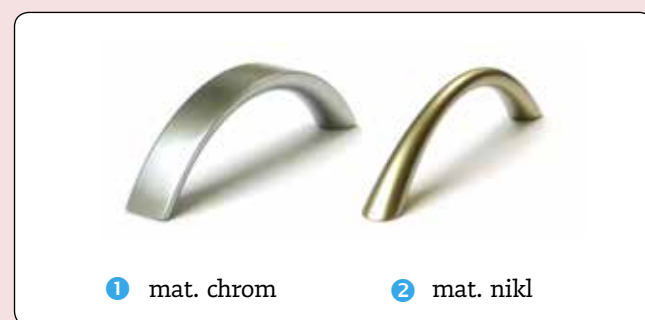

XD R ...	XDR 86 cm	XDR 106 cm	XDR 126 cm	XDR 130 cm	XDR 170 cm	XDR 190 cm	XDR 210 cm	XDR 214 cm
42	351,-	397,-	473,-	474,-	623,-	667,-	738,-	748,-

XD RR ...	XDRR 84 cm	XDRR 128 cm	XDRR 148 cm	XDRR 168 cm	XDRR 172 cm	XDRR 192 cm	XDRR 212 cm	XDRR 216 cm
42	330,-	479,-	557,-	599,-	636,-	678,-	753,-	789,-

Dekory nábytku

Základní

(korpusy skříní, nebo celé skříně)

Doplňkové

(čela zásuvek, dveře, sokl, rám skleněných dveří, volné police ...)

Úchytky

Váš prodejce:

Celý náš sortiment výroby naleznete u našich prodejců nebo na www.detsky-nabytek-jirousek.cz

Skříně střední

Skříně nízké

Skříně šatní – hluboké

Nástavce vysoké

Nástavce – nízké

(u skříněk F 298, F 296, F 294 je varianta na zavěšení)

Nástavce šatních skříní – vysoké

Nástavce šatních skříní – nízké