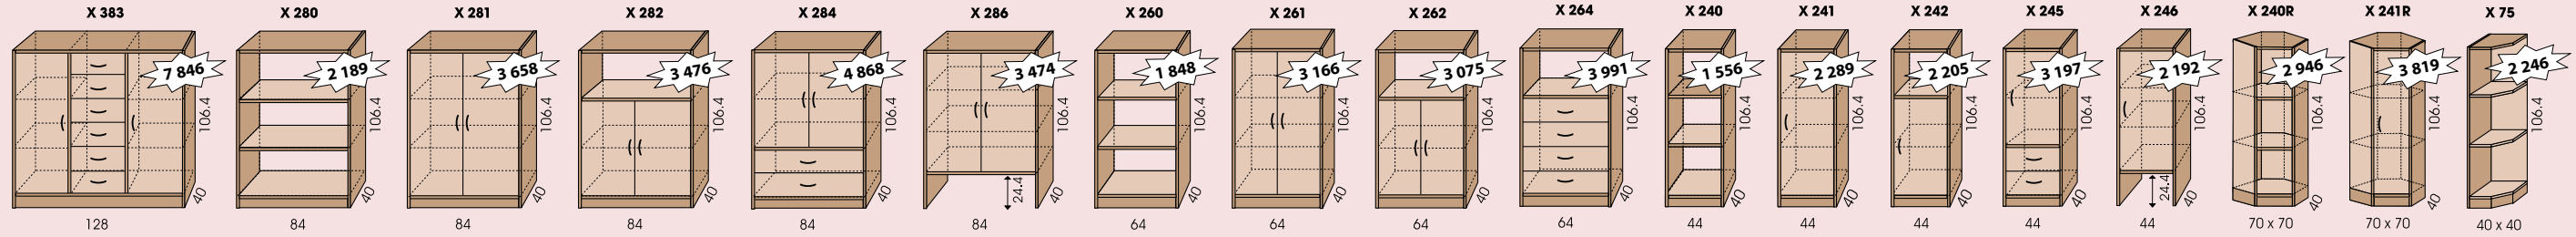

Nábytek je dodáván výhradně ve **smontovaném stavu**, kromě X02 a X150 ERGO.

XD ...	XD 44 cm	XD 64 cm	XD 84 cm	XD 88 cm	XD 108 cm	XD 128 cm	XD 148 cm	XD 168 cm	XD 172 cm	XD 192 cm	XD 216 cm
42	190,-	266,-	312,-	341,-	385,-	460,-	537,-	578,-	616,-	659,-	735,-

XD R ...	XDR 86 cm	XDR 106 cm	XDR 126 cm	XDR 130 cm	XDR 170 cm	XDR 190 cm	XDR 210 cm	XDR 214 cm
42	351,-	397,-	473,-	474,-	623,-	667,-	738,-	748,-

XD RR ...	XDRR 84 cm	XDRR 128 cm	XDRR 148 cm	XDRR 168 cm	XDRR 172 cm	XDRR 192 cm	XDRR 212 cm	XDRR 216 cm
42	330,-	479,-	557,-	599,-	636,-	678,-	753,-	789,-

Skříně střední

Skříně nízké

Skříně šatní – hluboké

Nástavce vysoké

Nástavce – nízké

(u skříněk F 298, F 296, F 294 je varianta na zavěšení)

Nástavce šatních skříní – vysoké

Nástavce šatních skříní – nízké