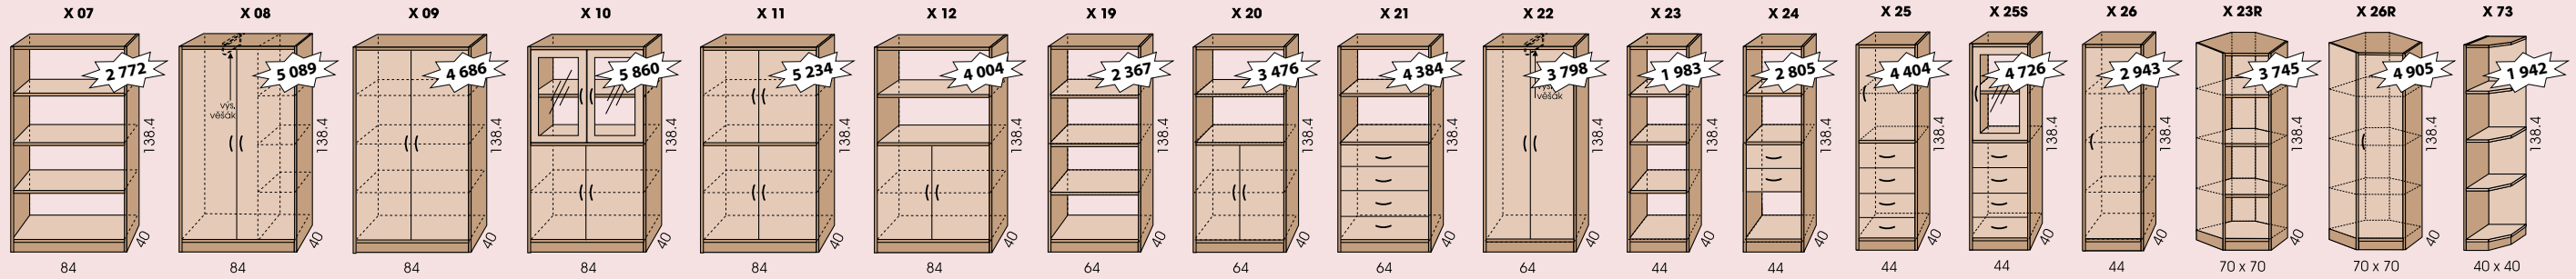

Skříně vysoké