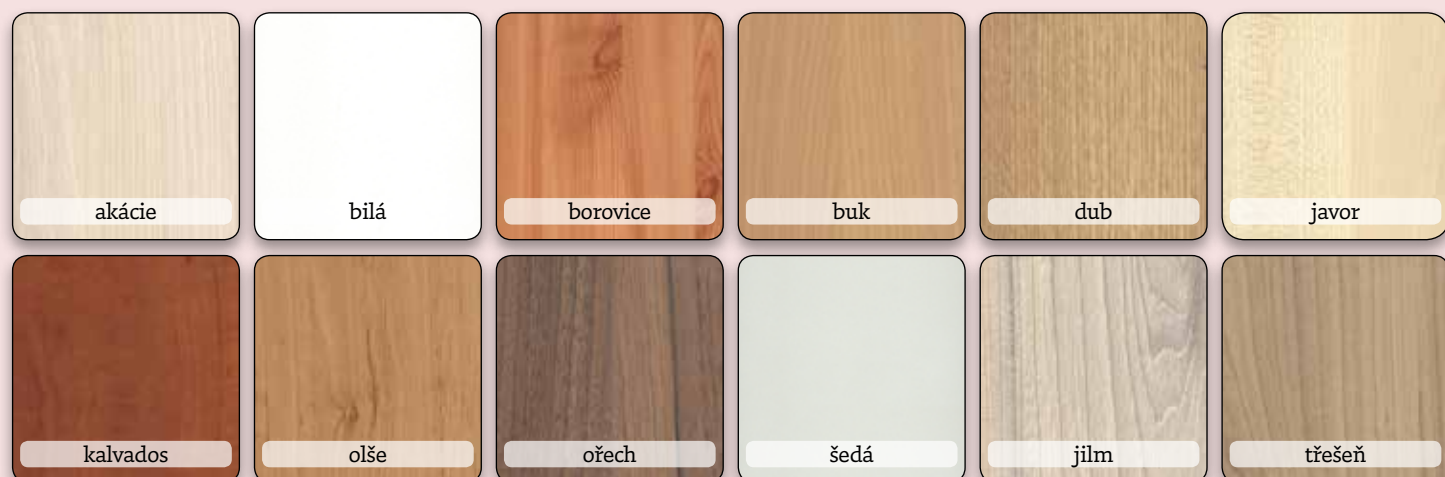

Kvalitní sektorový nábytek **JIM 5** splňuje soudobé nároky na zařízení obytných prostorů.

Nábytek vyrábíme z laminovaných dřevotřískových desek **tl. 18 mm vysoké kvality** od renomovaných výrobců.

Na všech významných hranách je kvalitní **2mm ABS hrana** odolná proti poškození. Všechny hrany jsou oplepeny **polyuretanovým vlhku odolným lepidlem**.

Pohyb zásuvek je usnadněn pomocí kovových **kolečkových výsuvů** se zarážkou, která zamezuje nechtěnému vypadnutí zásuvky. K zavěšení dveří jsou použity kvalitní **celokovové závěsy s tlumením**.

Krycí a obkladové desky slouží k překrytí několika skříněk najednou, k vytváření ramp nebo obkladů stěn.

Nábytek je dodáván výhradně ve **smontovaném stavu**, kromě X02 a X150 ERGO.

XD ...	XD 44 cm	XD 64 cm	XD 84 cm	XD 88 cm	XD 108 cm	XD 128 cm	XD 148 cm	XD 168 cm	XD 172 cm	XD 192 cm	XD 216 cm
42	190,-	266,-	312,-	341,-	385,-	460,-	537,-	578,-	616,-	659,-	735,-

XD R ...	XDR 86 cm	XDR 106 cm	XDR 126 cm	XDR 130 cm	XDR 170 cm	XDR 190 cm	XDR 210 cm	XDR 214 cm
42	351,-	397,-	473,-	474,-	623,-	667,-	738,-	748,-

XD RR ...	XDRR 84 cm	XDRR 128 cm	XDRR 148 cm	XDRR 168 cm	XDRR 172 cm	XDRR 192 cm	XDRR 212 cm	XDRR 216 cm
42	330,-	479,-	557,-	599,-	636,-	678,-	753,-	789,-

Dekory nábytku