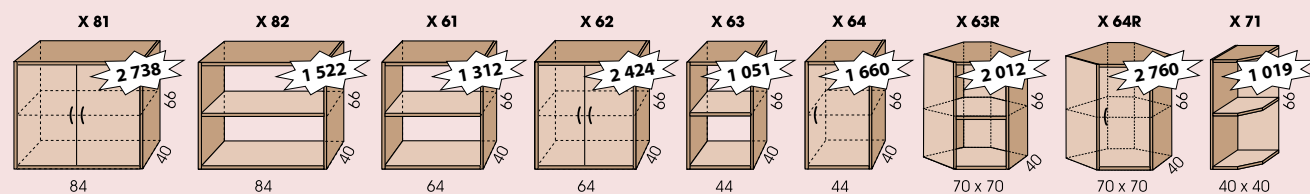

Nábytek je dodáván výhradně ve **smontovaném stavu**, kromě X02 a X150 ERGO.

XD ...	XD 44 cm	XD 64 cm	XD 84 cm	XD 88 cm	XD 108 cm	XD 128 cm	XD 148 cm	XD 168 cm	XD 172 cm	XD 192 cm	XD 216 cm
42	190,-	266,-	312,-	341,-	385,-	460,-	537,-	578,-	616,-	659,-	735,-

XD R ...	XDR 86 cm	XDR 106 cm	XDR 126 cm	XDR 130 cm	XDR 170 cm	XDR 190 cm	XDR 210 cm	XDR 214 cm
42	351,-	397,-	473,-	474,-	623,-	667,-	738,-	748,-

XD RR ...	XDRR 84 cm	XDRR 128 cm	XDRR 148 cm	XDRR 168 cm	XDRR 172 cm	XDRR 192 cm	XDRR 212 cm	XDRR 216 cm
42	330,-	479,-	557,-	599,-	636,-	678,-	753,-	789,-

Skříně střední

Skříně nízké

Skříně šatní – hluboké

Nástavce vysoké

Nástavce – nízké

(u skříněk F 298, F 296, F 294 je varianta na zavěšení)

Nástavce šatních skříní – vysoké

Nástavce šatních skříní – nízké