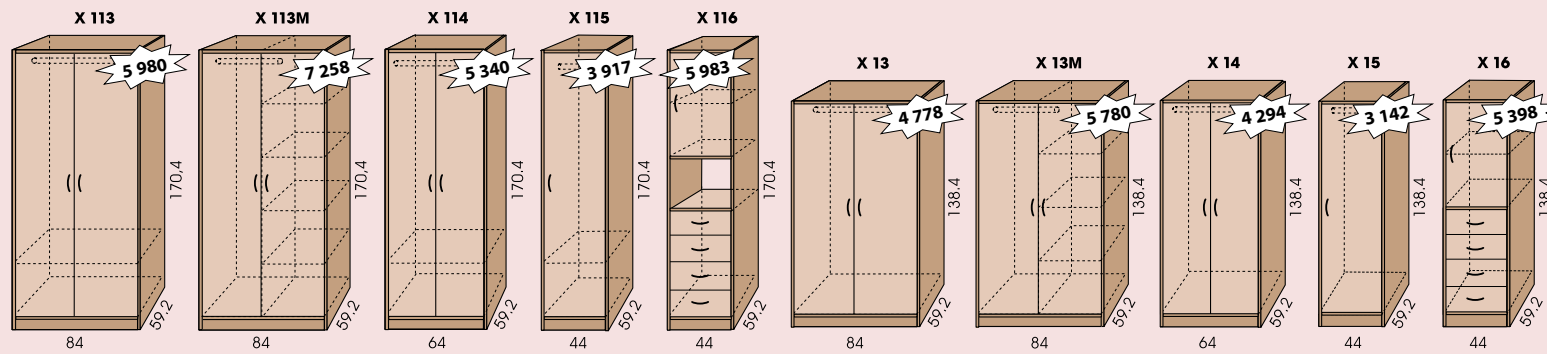

Nábytek je dodáván výhradně ve **smontovaném stavu**, kromě X02 a X150 ERGO.

XD ...	XD 44 cm	XD 64 cm	XD 84 cm	XD 88 cm	XD 108 cm	XD 128 cm	XD 148 cm	XD 168 cm	XD 172 cm	XD 192 cm	XD 216 cm
42	190,-	266,-	312,-	341,-	385,-	460,-	537,-	578,-	616,-	659,-	735,-

XD R ...	XDR 86 cm	XDR 106 cm	XDR 126 cm	XDR 130 cm	XDR 170 cm	XDR 190 cm	XDR 210 cm	XDR 214 cm
42	351,-	397,-	473,-	474,-	623,-	667,-	738,-	748,-

XD RR ...	XDRR 84 cm	XDRR 128 cm	XDRR 148 cm	XDRR 168 cm	XDRR 172 cm	XDRR 192 cm	XDRR 212 cm	XDRR 216 cm
42	330,-	479,-	557,-	599,-	636,-	678,-	753,-	789,-

SEKTOROVÝ NÁBYTEK

Jim 5

- Česká výroba
- Vysoká kvalita zpracování
- Hrany lepeny vlhku odolným polyuretanem
- Vyrobeno z LTD tl. 18 mm
- Postele včetně roštů
- Výběr z mnoha dekorů a kombinací

Skříně vysoké

Skříně střední

Skříně nízké

Skříně šatní – hluboké

Nástavce vysoké

Nástavce – nízké

(u skříněk F 298, F 296, F 294 je varianta na zavěšení)

Nástavce šatních skříní – vysoké

Nástavce šatních skříní – nízké