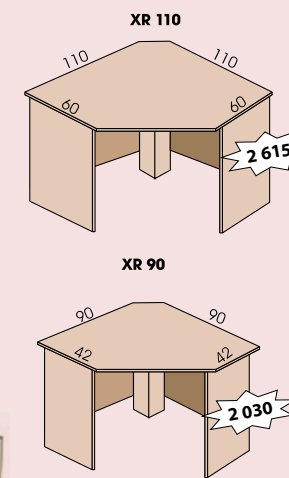

XD R ...	XDR 86 cm	XDR 106 cm	XDR 126 cm	XDR 130 cm	XDR 170 cm	XDR 190 cm	XDR 210 cm	XDR 214 cm
42	351,-	397,-	473,-	474,-	623,-	667,-	738,-	748,-

XD RR ...	XDRR 84 cm	XDRR 128 cm	XDRR 148 cm	XDRR 168 cm	XDRR 172 cm	XDRR 192 cm	XDRR 212 cm	XDRR 216 cm
42	330,-	479,-	557,-	599,-	636,-	678,-	753,-	789,-

Skříně střední

Skříně nízké

Skříně šatní – hluboké

Nástavce vysoké

Nástavce – nízké

(u skříněk F 298, F 296, F 294 je varianta na zavěšení)

Nástavce šatních skříní – vysoké

Nástavce šatních skříní – nízké

Postel

včetně roštu

Palanda

včetně roštu

Krycí a obkladové desky

(info na zadní straně)

Rohové psací stoly

Závěsné police