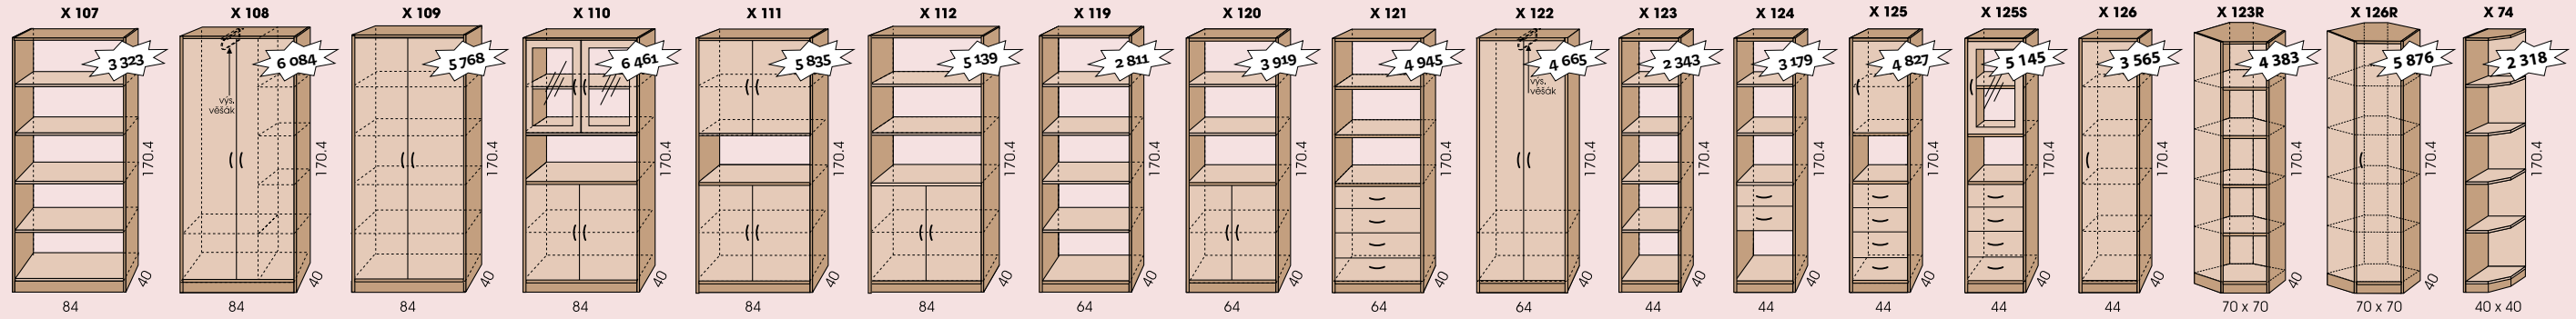

Skříně vysoké