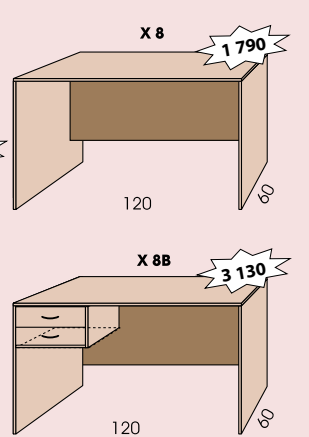

Samostatné truhlíky

Noční stoly

Kontejner

Psací stoly

Všechny ceny jsou v Kč a včetně DPH 21%