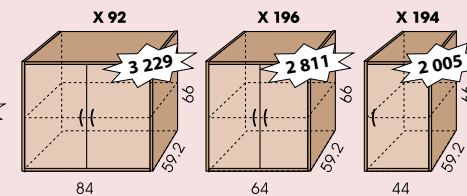

Nábytek je dodáván výhradně ve **smontovaném stavu**, kromě X02 a X150 ERGO.

XD ...	XD 44 cm	XD 64 cm	XD 84 cm	XD 88 cm	XD 108 cm	XD 128 cm	XD 148 cm	XD 168 cm	XD 172 cm	XD 192 cm	XD 216 cm
42	190,-	266,-	312,-	341,-	385,-	460,-	537,-	578,-	616,-	659,-	735,-

XD R ...	XDR 86 cm	XDR 106 cm	XDR 126 cm	XDR 130 cm	XDR 170 cm	XDR 190 cm	XDR 210 cm	XDR 214 cm
42	351,-	397,-	473,-	474,-	623,-	667,-	738,-	748,-

XD RR ...	XDRR 84 cm	XDRR 128 cm	XDRR 148 cm	XDRR 168 cm	XDRR 172 cm	XDRR 192 cm	XDRR 212 cm	XDRR 216 cm
42	330,-	479,-	557,-	599,-	636,-	678,-	753,-	789,-

Skříně střední

Skříně nízké

Skříně šatní – hluboké

Nástavce vysoké

Nástavce – nízké

(u skříněk F 298, F 296, F 294 je varianta na zavěšení)

Nástavce šatních skříní – vysoké

Nástavce šatních skříní – nízké