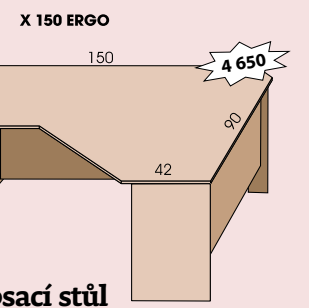

XD R ...	XDR 86 cm	XDR 106 cm	XDR 126 cm	XDR 130 cm	XDR 170 cm	XDR 190 cm	XDR 210 cm	XDR 214 cm
42	351,-	397,-	473,-	474,-	623,-	667,-	738,-	748,-

XD RR ...	XDRR 84 cm	XDRR 128 cm	XDRR 148 cm	XDRR 168 cm	XDRR 172 cm	XDRR 192 cm	XDRR 212 cm	XDRR 216 cm
42	330,-	479,-	557,-	599,-	636,-	678,-	753,-	789,-

Samostatné truhlíky

Noční stoly

Kontejner

Psací stoly

Všechny ceny jsou v Kč a včetně DPH 21%