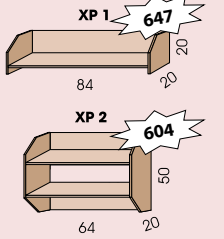

XD R ...	XDR 86 cm	XDR 106 cm	XDR 126 cm	XDR 130 cm	XDR 170 cm	XDR 190 cm	XDR 210 cm	XDR 214 cm
42	351,-	397,-	473,-	474,-	623,-	667,-	738,-	748,-

XD RR ...	XDRR 84 cm	XDRR 128 cm	XDRR 148 cm	XDRR 168 cm	XDRR 172 cm	XDRR 192 cm	XDRR 212 cm	XDRR 216 cm
42	330,-	479,-	557,-	599,-	636,-	678,-	753,-	789,-

Skříně střední

Skříně nízké

Skříně šatní – hluboké

Nástavce vysoké

Nástavce – nízké

(u skříněk F 298, F 296, F 294 je varianta na zavěšení)

Nástavce šatních skříní – vysoké

Nástavce šatních skříní – nízké

Postel

včetně roštu

Palanda

včetně roštu

Krycí a obkladové desky

(info na zadní straně)

Rohové psací stoly

Závěsné police