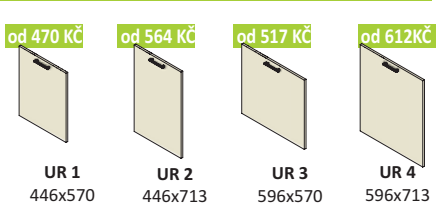

KRYTY UMÝVAČKY RIADU