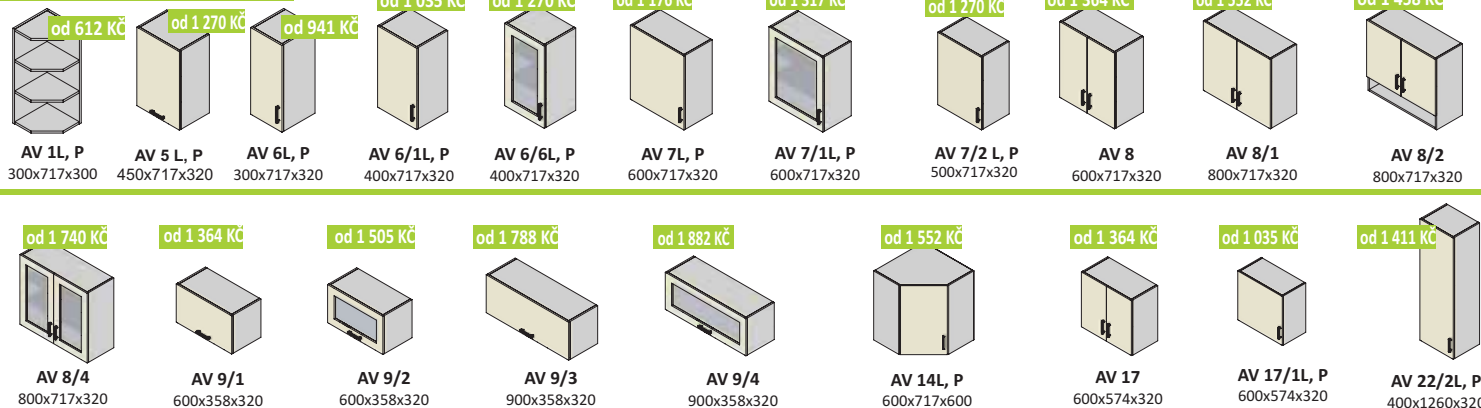

SKRINKY VRCHNÉ