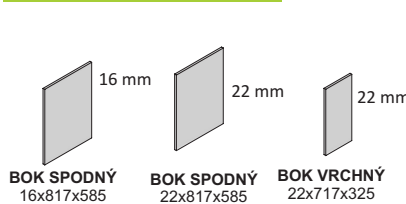

BOKY LEMOVACIE