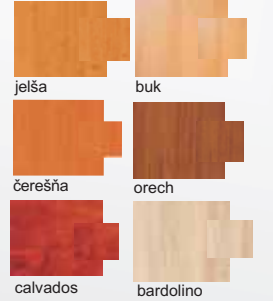

MDF lištované dverka ALA

Dekory
korpus, dverka

BEA MDF fóliované dverka

Dekory korpus, dverka

MDF fóliované dverka NINA

Dekory
korpus, dverka

TATIANA

6 279 Kč