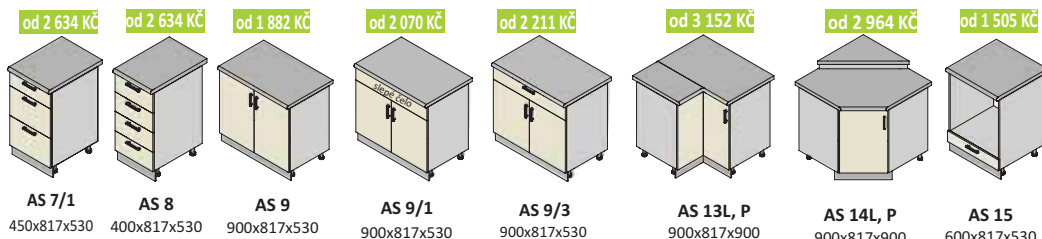

DODÁVAME
V DEMONTE

10 513 Kč

AP 1
4 140 Kč

Potravinová skrinka
AP 1

SKRINKY VRCHNÉ

SKRINKY SPODNÉ

SKRINKY SPODNÉ

SKRINKY POTRAVINOVÉ