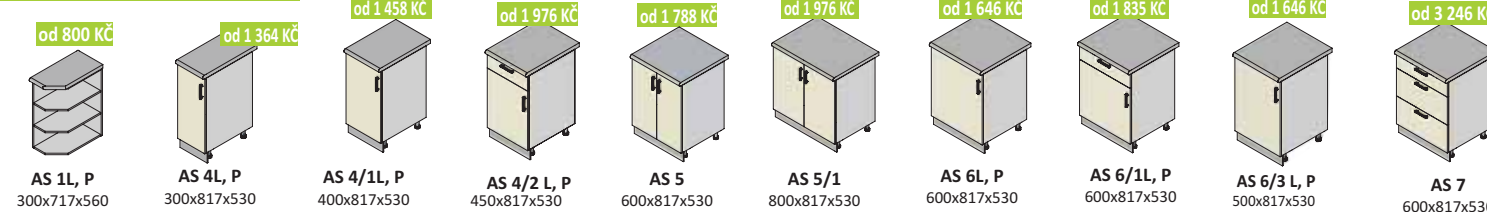

DODÁVAME
V DEMONTE

10 513 Kč

AP 1
4 140 Kč

Potravinová skrinka
AP 1

SKRINKY VRCHNÉ

SKRINKY SPODNÉ

SKRINKY SPODNÉ

SKRINKY POTRAVINOVÉ