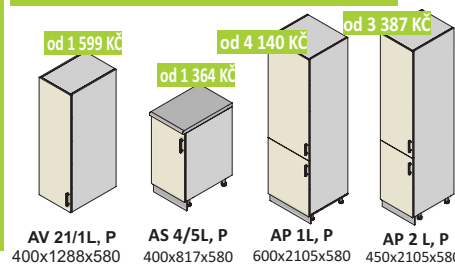

DODÁVAME
V DEMONTE

10 513 Kč

AP 1
4 140 Kč

Potravinová skrinka
AP 1

SKRINKY VRCHNÉ

SKRINKY SPODNÉ

SKRINKY SPODNÉ

SKRINKY POTRAVINOVÉ