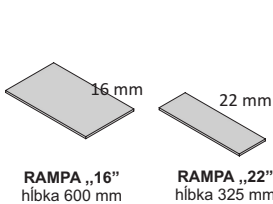

SEKTOROVÉ KUCHYNE

Dekory: korpus, dverka, čielka zásuviek

- ✓ 0,5 mm ABS
- ✓ laminovaná DTD
- ✓ sektorový systém
- ✓ kovové úchytky
- ✓ farebné kombinácie

KAMILA VI. 180 kuchynská linka blok

Dekor: šedá-dub star, bez PD, TL, sokla
Možnosť doobjednania sektorových modulov

DODÁVAME
V DEMONTE

10 513 Kč

AP 1
4 140 Kč

Potravinová skrinka
AP 1

SKRINKY VRCHNÉ

SKRINKY SPODNÉ

SKRINKY SPODNÉ

SKRINKY POTRAVINOVÉ

KRYTY UMÝVAČKY RIADU

RAMPY

BOKY LEMOVACIE

ÚCHYTKY

PRACOVNÉ DOSKY hr. materiálu 28

PRACOVNÉ DOSKY hr. materiálu 38

Pri pracovných doskách tessara, mazi, losos, marquina sa používa tesniaca lišta L11 AL (hliník)