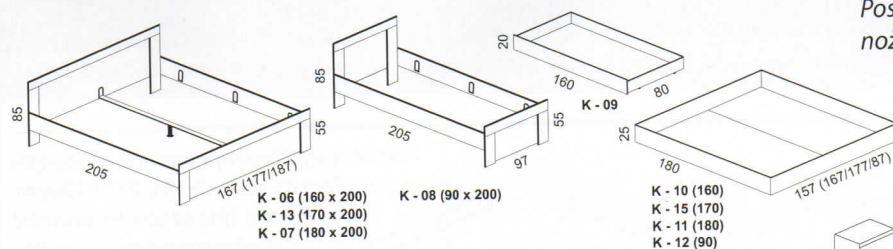

Posteľ so zásuvkou – jedno z riešení úložného priestoru spálne KORA

Posteľ so zníženým nožným čelom

Skriňa so zvýšenou výškou na 250 cm

Kora

Postele sa vyrábajú aj v prevedení so zníženým nožným čelom a v dĺžkach 195 a 210 cm