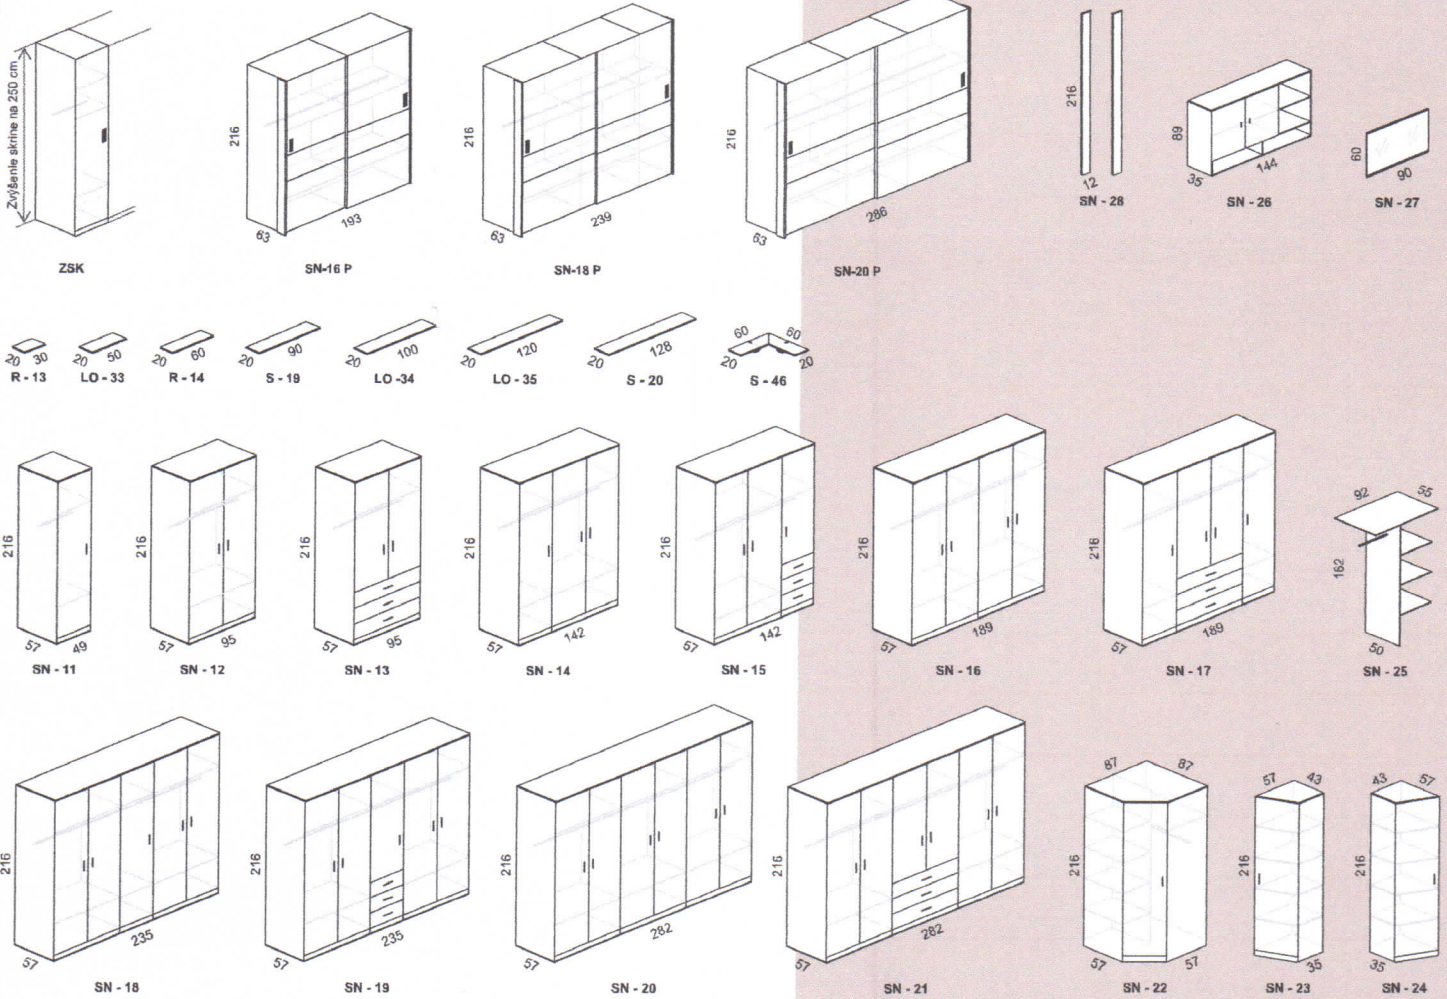

Tina

spálňa

Posteľ s možnosťou výberu hlavového čela a úložného priestoru

Tina

Postele sa vyrábajú aj v prevedení s rovným hlavovým čelom a v dĺžkach 195, 210 a 220 cm. Posteľ Tina sú kombinovateľné s doplnkami ostatných spální.

Príjemným miestom odpočinku, plnohodnotného spánku, ale aj zábavy sa stanú Vaše spálne použitím nábytku spálňových zostáv NOVA, KORA a VERA.

Neradičným riešením designu, konštrukcie a spojov predstavujú jednoduchý, variabilný a účelný systém na zariadenie spálne. Možnosťou vytvárania vlastných zostáv skriň s otváracími alebo posuvnými dverami v dvoch výškach a použitím nadstavieb a úložných priestorov postelí spĺňajú požiadavky aj náročnejších zákazníkov. Použitím pevne zabudovaného integrovaného výklopného roštu s piestovým mechanizmom v spojení s odporúčanými matracami dosiahnete výrazné cenové zvýhodnenie.

Materiálovým základom spálňových zostáv je laminovaná doska v kombinácii hrúbok 18 a 25 mm vo farebných prevedeniach buk, čerešňa, jelša, javor, dub, biela lesklá gravír, orech a wenge. Exponované hrany sú chránené výlučne kvalitnou a odolnou ABS hranou hrúbky 2 mm a 0,5 mm. Zásuvky skriň sú vedené pevnými bočnými kovovými plnovýsuvmi so samozatváracím systémom. Dvere posuvných skriň sa posúvajú na kvalitných oceľových vodiacich prvkoch. Tovar je dodávaný v demonte. Všetky materiály, použité pri výrobe, sú testované a zdravotne nezávadné.