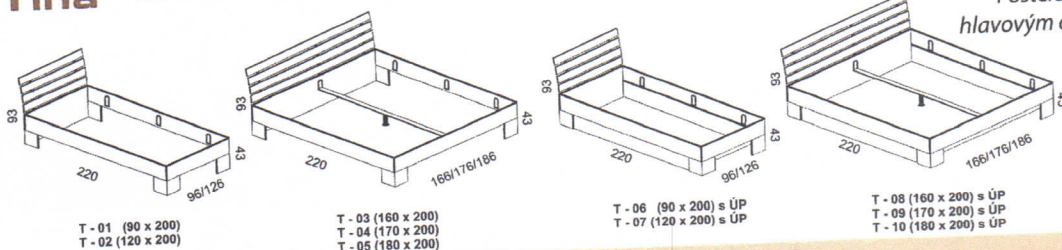

Tina

spálňa

Posteľ s možnosťou výberu hlavového čela a úložného priestoru

Tina

Postele sa vyrábajú aj v prevedení s rovným hlavovým čelom a v dĺžkach 195, 210 a 220 cm. Posteľ Tina sú kombinovateľné s doplnkami ostatných spální.

Príjemným miestom odpočinku, plnohodnotného spánku, ale aj zábavy sa stanú Vaše spálne použitím nábytku spálňových zostáv NOVA, KORA a VERA.

Neradičným riešením designu, konštrukcie a spojov predstavujú jednoduchý, variabilný a účelný systém na zariadenie spálne. Možnosťou vytvárania vlastných zostáv skriň s otváracími alebo posuvnými dverami v dvoch výškach a použitím nadstavieb a úložných priestorov postelí spĺňajú požiadavky aj náročnejších zákazníkov. Použitím pevne zabudovaného integrovaného výklopného roštu s piestovým mechanizmom v spojení s odporúčanými matracami dosiahnete výrazné cenové zvýhodnenie.