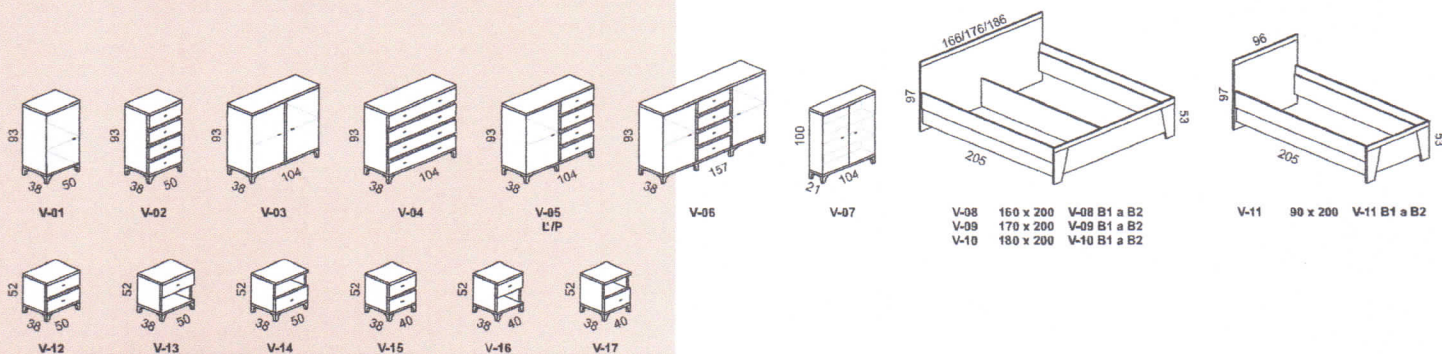

Systém skriň s posuvnými dverami a zapustenou úchytkou

Moderný design umocňuje biele lesklé vyhotovenie ...

... a štýlové nožičky

## Vera

Príjemným miestom odpočinku, plnohodnotného spánku, ale aj zábavy sa stanú Vaše spálne použitím nábytku spálňových zostáv NOVA, KORA a VERA.

Netradičným riešením designu, konštrukcie a spojov predstavujú jednoduchý, variabilný a účelný systém na zariadenie spálne. Možnosťou vytvárania vlastných zostáv skriň s otváracími alebo posuvnými dverami v dvoch výškach a použitím nadstavieb a úložných priestorov postelí spĺňajú požiadavky aj náročnejších zákazníkov. Použitím pevne zabudovaného integrovaného výklopného roštu s piestovým mechanizmom v spojení s odporúčanými matracami dosiahnete výrazné cenové zvýhodnenie.