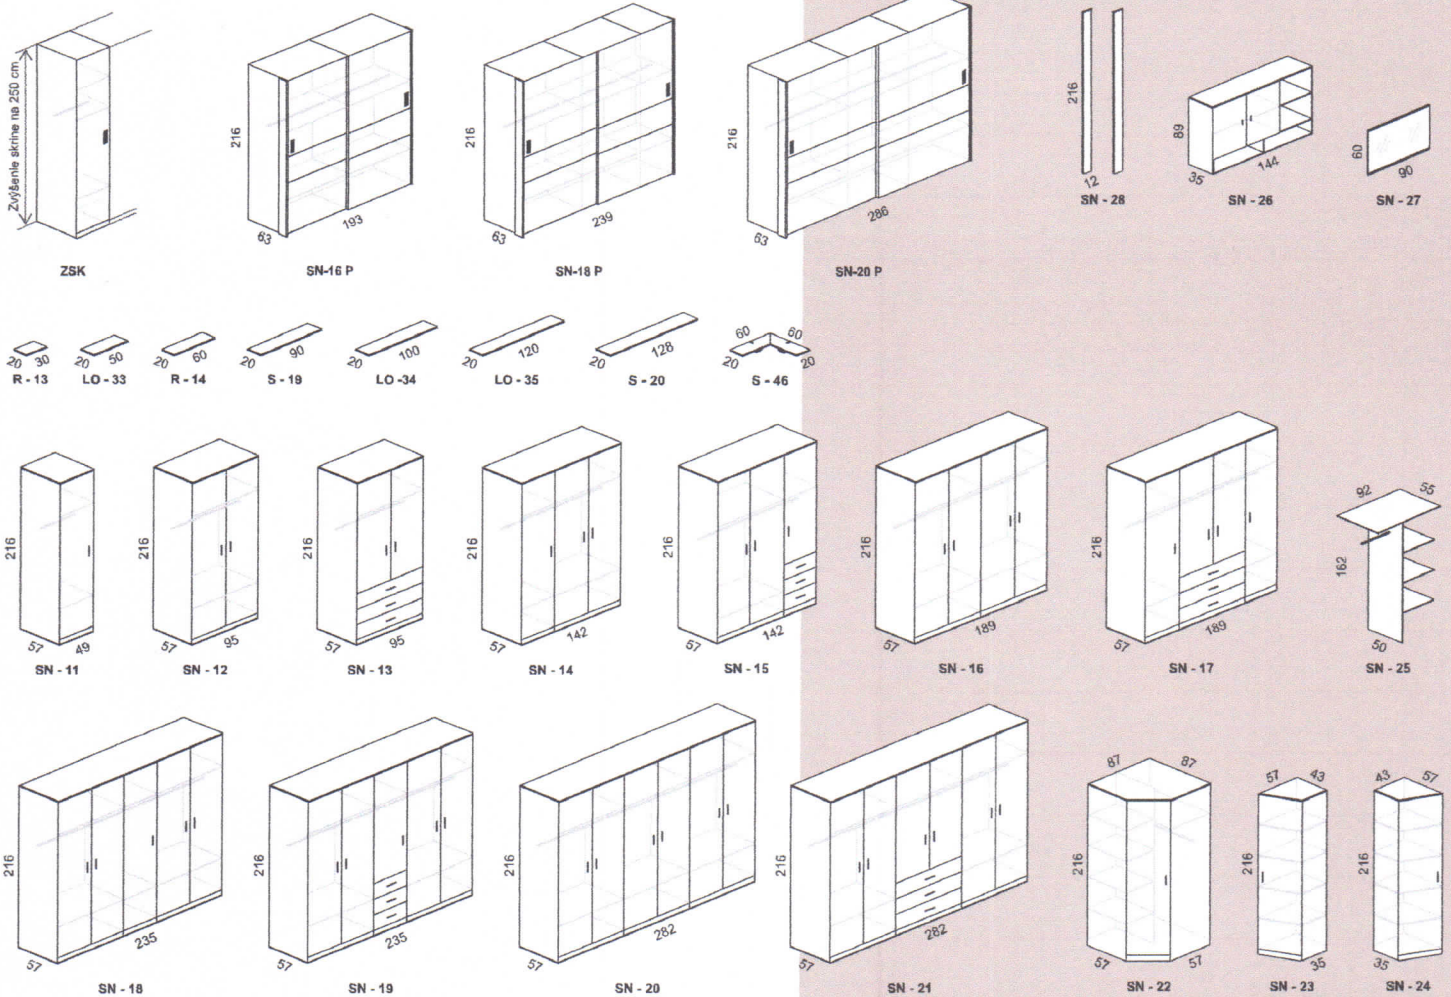

Systém skriň s posuvnými dverami a zapustenou úchytkou

Moderný design umocňuje biele lesklé vyhotovenie ...

... a štýlové nožičky

## Vera

Príjemným miestom odpočinku, plnohodnotného spánku, ale aj zábavy sa stanú Vaše spálne použitím nábytku spálňových zostáv NOVA, KORA a VERA.

Netradičným riešením designu, konštrukcie a spojov predstavujú jednoduchý, variabilný a účelný systém na zariadenie spálne. Možnosťou vytvárania vlastných zostáv skriň s otváracími alebo posuvnými dverami v dvoch výškach a použitím nadstavieb a úložných priestorov postelí spĺňajú požiadavky aj náročnejších zákazníkov. Použitím pevne zabudovaného integrovaného výklopného roštu s piestovým mechanizmom v spojení s odporúčanými matracami dosiahnete výrazné cenové zvýhodnenie.

Materiálovým základom spálňových zostáv je laminovaná doska v kombinácii hrúbok 18 a 25 mm vo farebných prevedeniach buk, čerešňa, jelša, javor, dub, biela lesklá gravír, orech a wenge. Exponované hrany sú chránené výlučne kvalitnou a odolnou ABS hranou hrúbky 2 mm a 0,5 mm. Zásuvky skriň sú vedené pevnými bočnými kovovými plnovýsuvmi so samozatváracím systémom. Dvere posuvných skriň sa posúvajú na kvalitných oceľových vodiacich prvkoch. Tovar je dodávaný v demonte. Všetky materiály, použité pri výrobe, sú testované a zdravotne nezávadné.