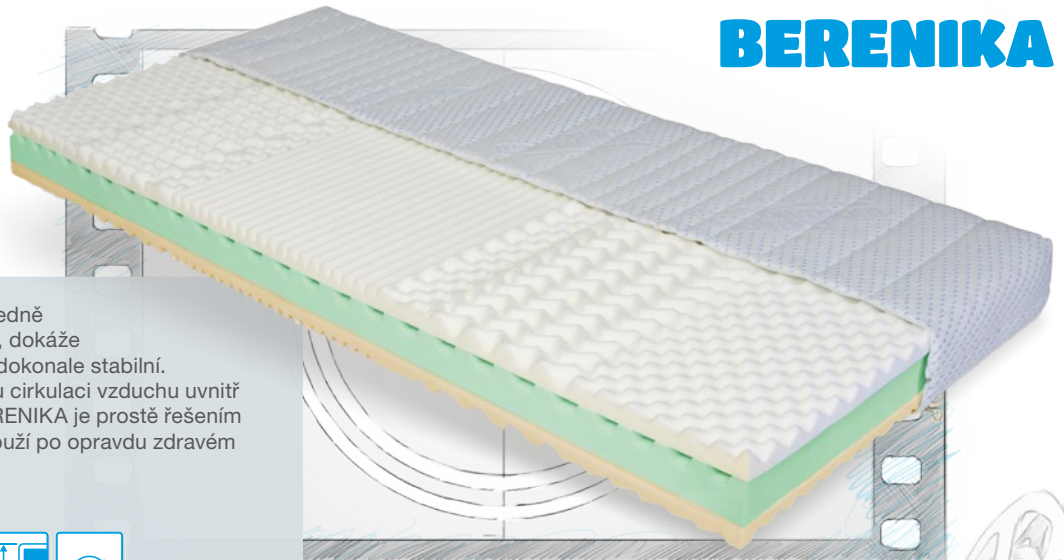

*cena za set 1 + 1 matrace zdarma v rozměru 200 x 80 cm, 200 x 90 cm

NYRA 1+1 ZDARMA

NYRA, sendvičová matrace s vnitřním tvarováním, se krásně přizpůsobí vašemu tělu a nechá mu tak prostor potřebný pro regeneraci. NYRA je kombinací kvalitní PUR pěny a RE pěny, jejíž vnitřní tvarování zabezpečuje dokonalé provzdušnění jádra. Pěnové jádro je uprostřed zpevněno RE deskou, která poskytuje vyšší zatížení. To vše zabaleno v potahu LUREX. NYRA je prostě tou správnou volbou, kterou si zamilujete.

*cena za set 1 + 1 matrace zdarma v rozměru 200 x 80 cm, 200 x 90 cm.

ANGELA 1+1 ZDARMA

Matrace ANGELA přichází ve speciální nabídce hned 2x. K jedné matraci vám přibalíme ještě jednu matraci navíc ZDARMA! Dokonale vzdušná matrace ANGELA je vhodná pro alergiky díky nelepenému jádru. Navíc je tu pro vás po obou stranách připraveno zónování z kvalitních flexibilních PUR pěn, které zaručují spánek jako na obláčku. Potah matrace je pratelný na 60 °C a zároveň ho pohodlně sundáte, protože má zdrhovadlo do čtyř stran.

*cena za set 1 + 1 matrace zdarma v rozměru 200 x 80 cm, 200 x 90 cm

CATANIA

od **2 310 Kč**

Sendvičová matrace CATANIA je velmi oblíbená pro své vnější profilované vrstvy, které může napomoci lepšímu prokrvení kůže v průběhu spánku. Tato středně tuhá matrace má výrazné středové zpevnění jádra a je tvořena kombinací PUR pěny a RE pěny. CATANII si můžete užít v potahu, který je pratelný na 60 °C a má zdrhovadlo do 4 stran. Po spánku na CATANII budete vstávat s úsměvem na rtech.

BERENIKA

od **3 465 Kč**

Matrace vhodná téměř pro každého. Středně tuhá, s důležitým 5 zónovým tvarováním, dokáže se přizpůsobit každému tělu a přitom je dokonale stabilní. Vnitřní profilování poskytuje dostatečnou cirkulaci vzduchu uvnitř jádra, které chrání potah CULTURE. BERENIKA je prostě řešením pro všechny nerozhodné jedince, kteří touží po opravdu zdravém spánku.