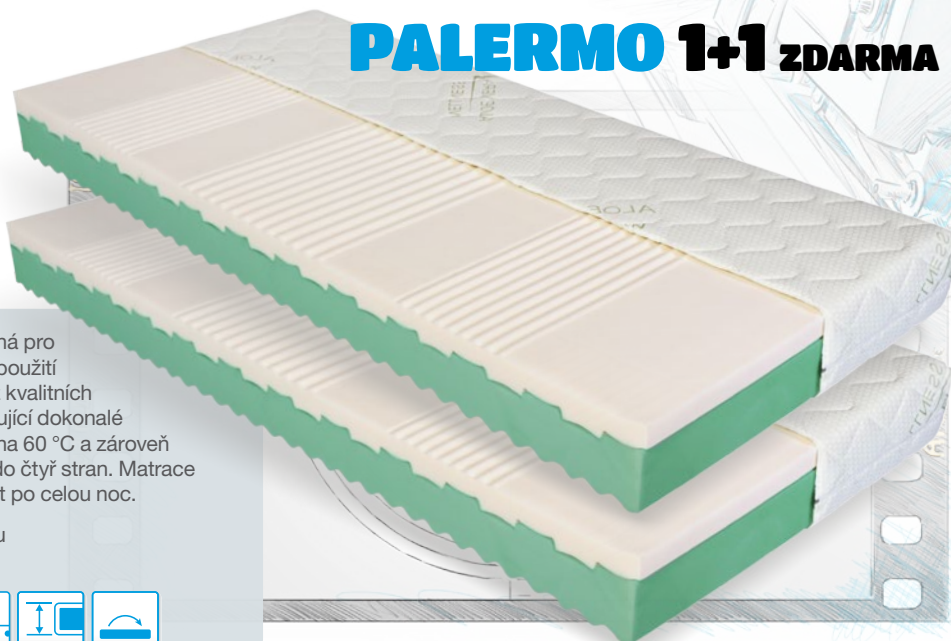

Atraktivní řešení pro nerozhodné jedince. Proto jsme připravili matraci KIRKÉ s měkčí (zelená pěna) a tvrdší stranou (bílá pěna) pro vaši aktuální náladu. Vlnité tvarování povrchu podporuje prokrvení pokožky a zajišťuje patřičný komfort spánku. Matraci dodáváme s potahem ALOE VERA se čtyřstranným zipem a možností praní až na 60°C.

KAREN

od 4 148 Kč

Díky unikátní kombinaci flexibilních pěn a kokosové desky je matrace KAREN pevná a pohodlná zároveň. Horní 5 zónová profilace napomáhá lepšímu prokrvení kůže, díky tomu se vzbudíte svěžeji a spokojeněji. Navíc každá z těchto zón se stará o správnou polohu vašich zad. To vše zabalené v potahu CULTURE.

PALERMO 1+1 ZDARMA

od 6 143 Kč*

Dokonale vzdušná matrace PALERMO je vhodná pro alergiky, protože jádro matrace je spojené bez použití lepidel. Tato sendvičová matrace se 7 zónami z kvalitních PUR pěn má speciální vnitřní tvarování, poskytující dokonalé provzdušnění jádra. Potah matrace je pratelný na 60 °C a zároveň ho pohodlně sundáte, protože má zdrhovadlo do čtyř stran. Matrace PALERMO se o vaše tělo bude spolehlivě starat po celou noc.

*cena za set 1 + 1 matrace zdarma v rozměru 200 x 80 cm, 200 x 90 cm

NYRA 1+1 ZDARMA

NYRA, sendvičová matrace s vnitřním tvarováním, se krásně přizpůsobí vašemu tělu a nechá mu tak prostor potřebný pro regeneraci. NYRA je kombinací kvalitní PUR pěny a RE pěny, jejíž vnitřní tvarování zabezpečuje dokonalé provzdušnění jádra. Pěnové jádro je uprostřed zpevněno RE deskou, která poskytuje vyšší zatížení. To vše zabaleno v potahu LUREX. NYRA je prostě tou správnou volbou, kterou si zamilujete.