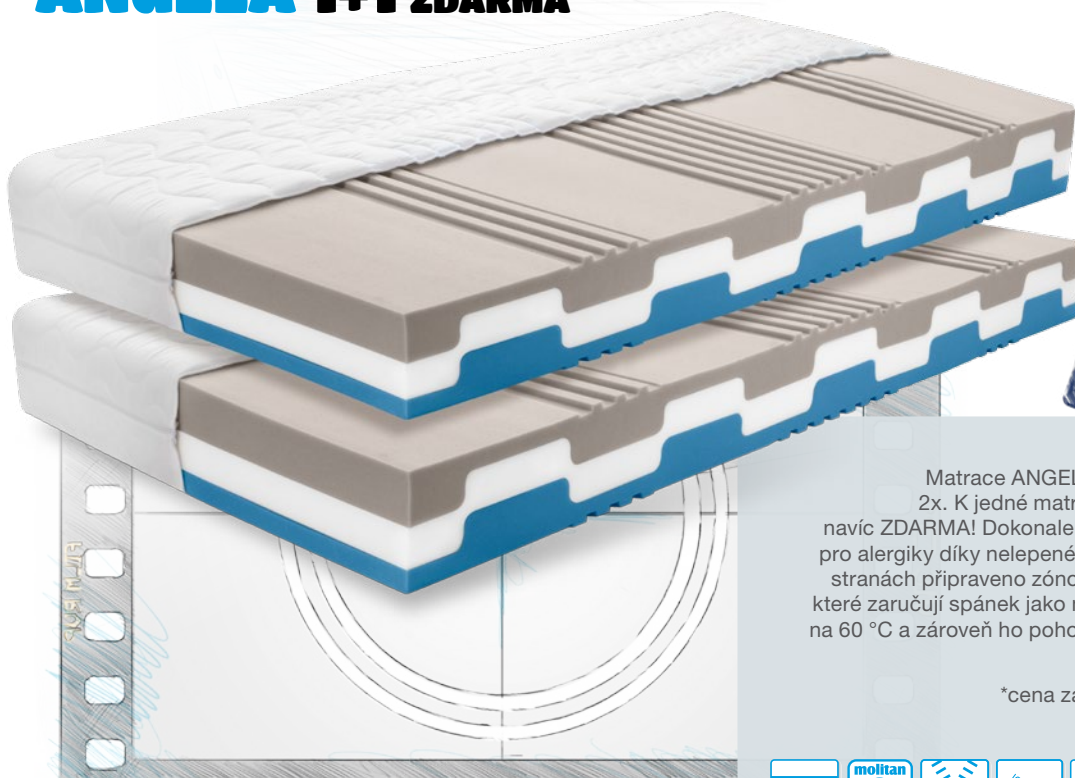

PALERMO 1+1 ZDARMA

od 6 143 Kč*

Dokonale vzdušná matrace PALERMO je vhodná pro alergiky, protože jádro matrace je spojené bez použití lepidel. Tato sendvičová matrace se 7 zónami z kvalitních PUR pěn má speciální vnitřní tvarování, poskytující dokonalé provzdušnění jádra. Potah matrace je pratelný na 60 °C a zároveň ho pohodlně sundáte, protože má zdrhovadlo do čtyř stran. Matrace PALERMO se o vaše tělo bude spolehlivě starat po celou noc.

*cena za set 1 + 1 matrace zdarma v rozměru 200 x 80 cm, 200 x 90 cm

NYRA 1+1 ZDARMA

NYRA, sendvičová matrace s vnitřním tvarováním, se krásně přizpůsobí vašemu tělu a nechá mu tak prostor potřebný pro regeneraci. NYRA je kombinací kvalitní PUR pěny a RE pěny, jejíž vnitřní tvarování zabezpečuje dokonalé provzdušnění jádra. Pěnové jádro je uprostřed zpevněno RE deskou, která poskytuje vyšší zatížení. To vše zabaleno v potahu LUREX. NYRA je prostě tou správnou volbou, kterou si zamilujete.

*cena za set 1 + 1 matrace zdarma v rozměru 200 x 80 cm, 200 x 90 cm.

ANGELA 1+1 ZDARMA

Matrace ANGELA přichází ve speciální nabídce hned 2x. K jedné matraci vám přibalíme ještě jednu matraci navíc ZDARMA! Dokonale vzdušná matrace ANGELA je vhodná pro alergiky díky nelepenému jádru. Navíc je tu pro vás po obou stranách připraveno zónování z kvalitních flexibilních PUR pěn, které zaručují spánek jako na obláčku. Potah matrace je pratelný na 60 °C a zároveň ho pohodlně sundáte, protože má zdrhovadlo do čtyř stran.

*cena za set 1 + 1 matrace zdarma v rozměru 200 x 80 cm, 200 x 90 cm

CATANIA

od **2 310 Kč**

Sendvičová matrace CATANIA je velmi oblíbená pro své vnější profilované vrstvy, které může napomoci lepšímu prokrvení kůže v průběhu spánku. Tato středně tuhá matrace má výrazné středové zpevnění jádra a je tvořena kombinací PUR pěny a RE pěny. CATANII si můžete užít v potahu, který je pratelný na 60 °C a má zdrhovadlo do 4 stran. Po spánku na CATANII budete vstávat s úsměvem na rtech.