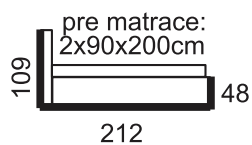

## DAGMAR

Dagmar - celočalúnená posteľ s **veľkým úložným priestorom a pneumatickými piestami.**

Prevedenie roštu v posteli: 2, 6, 8.

Ponuka nôh: nohy typ EVE: výška 2,5 cm.