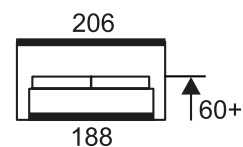

## DAGMAR

Dagmar - celočalúnená posteľ s **veľkým úložným priestorom a pneumatickými piestami.**

Prevedenie roštu v posteli: 2, 6, 8.

Ponuka nôh: nohy typ EVE: výška 2,5 cm.