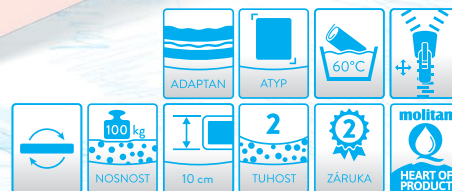

od **1 099 Kč**

VITO

Posloucháme vaše prosby a přinášíme vám matraci vhodnou do přistýlky. Je vhodná pro příležitostné spaní. Matraci nabízíme v pratelném potahu na 60 °C.