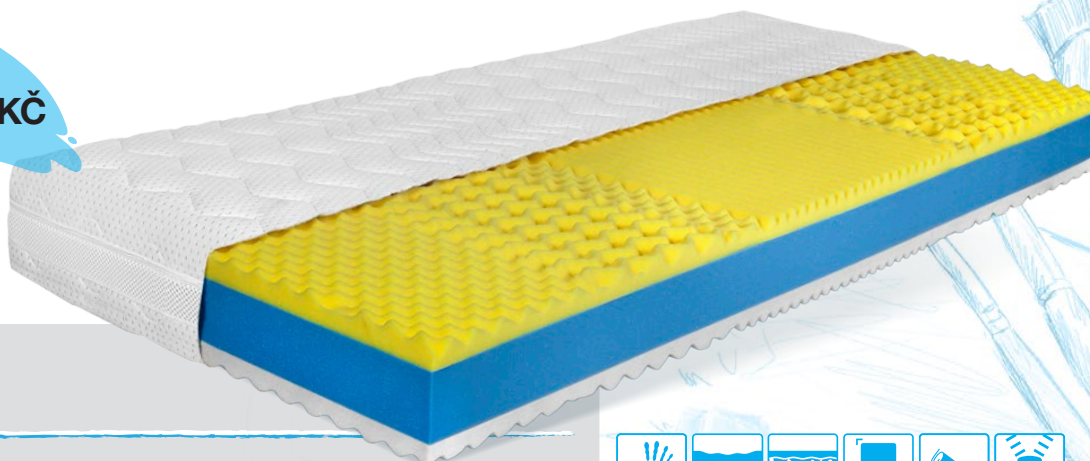

moravia
comfort®
matrace

OD INSPIRACE PO SKUTEČNÉ POHODLÍ

od **6 594*** Kč

NYRA

**1+1
ZDARMA**

NYRA, sendvičová matrace s vnitřním tvarováním, se krásně přizpůsobí vašemu tělu a nechá mu tak prostor potřebný pro regeneraci. NYRA je kombinací kvalitní ADAPTAN pěny a RE pěny, jejíž vnitřní tvarování zabezpečuje dokonalé provzdušnění jádra. Pěnové jádro je uprostřed zpevněno RE deskou, která poskytuje vyšší zatížení. To vše zabaleno v potahu LUREX. NYRA je prostě tou správnou volbou, kterou si zamilujete.

*cena za set 1 + 1 matrace zdarma v rozměru 200 × 80 cm, 200 × x 90 cm

od **4 049** Kč

MONTE

Máme pro vás partnerskou matraci Monte, která neobsahuje žádný lepený spoj. Jedinečné tzv. zipové tvarování středu jádra zajišťuje dostatečný prostor pro cirkulaci vzduchu a odvod vlhkosti. Jednotlivé díly se dají od sebe samostatně oddělit a matrace tak lépe vyvětrat. Matrace MONTE je vysoce prodyšná díky použití studené pěny a flexibilní ADAPTAN pěny. Je vhodná pro alergiky i nerozhodné jedince, kteří si můžou vybrat mezi středně tuhou a tvrdou stranou matrace.

od **3 999** Kč

SANTI

Matrace SANTI vám poskytnou zdravé držení těla v průběhu spánku a to díky VISCOR pěně použité v horní části. Její 7zónové anatomické profilování může napomoci lepšímu prokrvení Vaší pokožky a dosažení uvolnění páteře po celou noc. Matrace SANTI v sobě ukrývá vysokou prodyšnost, elasticitu díky vyvážené kombinaci studené pěny a ADAPTAN pěny. SANTI znamená pohodlí.

od **2 310** Kč

CATANIA

Sendvičová matrace CATANIA je velmi oblíbená pro své vnější profilované vrstvy, které může napomoci lepšímu prokrvení kůže v průběhu spánku. Tato tvrdá matrace má výrazné středové zpevnění jádra a je vytvořena kombinací ADAPTAN pěny a RE pěny. CATANII si můžete užít v potahu, který je pratelný na 60 °C a má zdrhovadlo do 4 stran. Po spánku na CATANII budete vstávat s úsměvem na rtech.