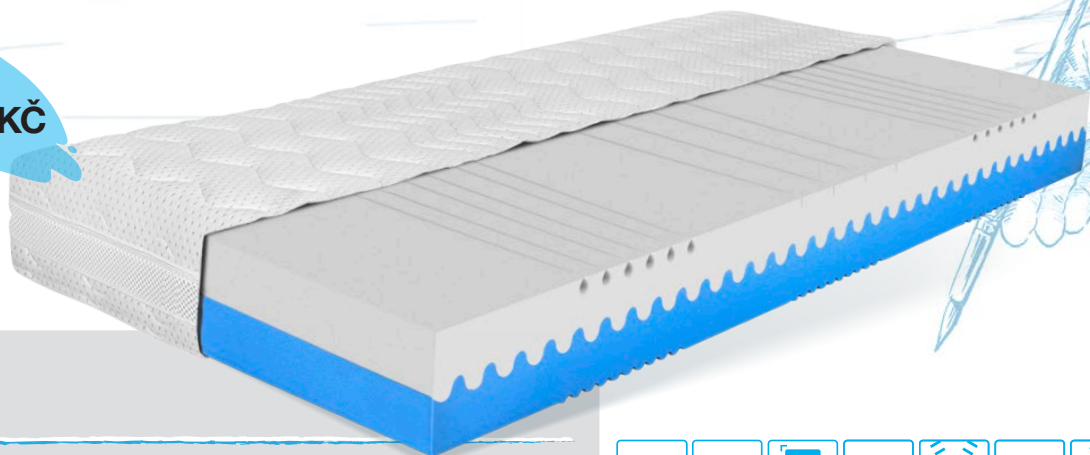

moravia
comfort®
matrace

OD INSPIRACE PO SKUTEČNÉ POHODLÍ

od **6 594*** Kč

NYRA

**1+1
ZDARMA**

NYRA, sendvičová matrace s vnitřním tvarováním, se krásně přizpůsobí vašemu tělu a nechá mu tak prostor potřebný pro regeneraci. NYRA je kombinací kvalitní ADAPTAN pěny a RE pěny, jejíž vnitřní tvarování zabezpečuje dokonalé provzdušnění jádra. Pěnové jádro je uprostřed zpevněno RE deskou, která poskytuje vyšší zatížení. To vše zabaleno v potahu LUREX. NYRA je prostě tou správnou volbou, kterou si zamilujete.

*cena za set 1 + 1 matrace zdarma v rozměru 200 × 80 cm, 200 × x 90 cm

od **4 049** Kč

MONTE

Máme pro vás partnerskou matraci Monte, která neobsahuje žádný lepený spoj. Jedinečné tzv. zipové tvarování středu jádra zajišťuje dostatečný prostor pro cirkulaci vzduchu a odvod vlhkosti. Jednotlivé díly se dají od sebe samostatně oddělit a matrace tak lépe vyvětrat. Matrace MONTE je vysoce prodyšná díky použití studené pěny a flexibilní ADAPTAN pěny. Je vhodná pro alergiky i nerozhodné jedince, kteří si můžou vybrat mezi středně tuhou a tvrdou stranou matrace.

od **3 999** Kč

SANTI

Matrace SANTI vám poskytnou zdravé držení těla v průběhu spánku a to díky VISCOR pěně použité v horní části. Její 7zónové anatomické profilování může napomoci lepšímu prokrvení Vaší pokožky a dosažení uvolnění páteře po celou noc. Matrace SANTI v sobě ukrývá vysokou prodyšnost, elasticitu díky vyvážené kombinaci studené pěny a ADAPTAN pěny. SANTI znamená pohodlí.

od **2 310** Kč

CATANIA

Sendvičová matrace CATANIA je velmi oblíbená pro své vnější profilované vrstvy, které může napomoci lepšímu prokrvení kůže v průběhu spánku. Tato tvrdá matrace má výrazné středové zpevnění jádra a je vytvořena kombinací ADAPTAN pěny a RE pěny. CATANII si můžete užít v potahu, který je pratelný na 60 °C a má zdrhovadlo do 4 stran. Po spánku na CATANII budete vstávat s úsměvem na rtech.