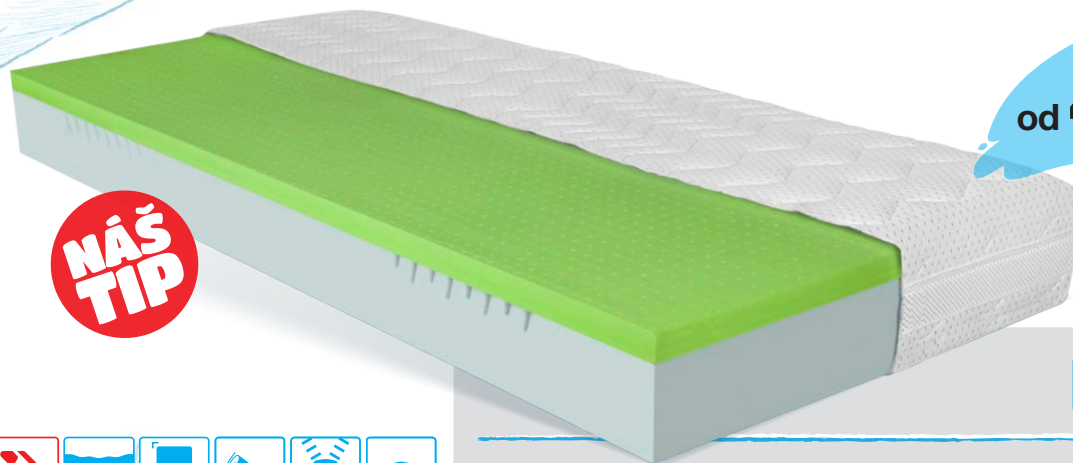

moravia
comfort®
matrace

OD INSPIRACE PO SKUTEČNÉ POHODLÍ

od **6 594*** Kč

NYRA

**1+1
ZDARMA**

NYRA, sendvičová matrace s vnitřním tvarováním, se krásně přizpůsobí vašemu tělu a nechá mu tak prostor potřebný pro regeneraci. NYRA je kombinací kvalitní ADAPTAN pěny a RE pěny, jejíž vnitřní tvarování zabezpečuje dokonalé provzdušnění jádra. Pěnové jádro je uprostřed zpevněno RE deskou, která poskytuje vyšší zatížení. To vše zabaleno v potahu LUREX. NYRA je prostě tou správnou volbou, kterou si zamilujete.

*cena za set 1 + 1 matrace zdarma v rozměru 200 × 80 cm, 200 × x 90 cm

od **4 049** Kč

MONTE

Máme pro vás partnerskou matraci Monte, která neobsahuje žádný lepený spoj. Jedinečné tzv. zipové tvarování středu jádra zajišťuje dostatečný prostor pro cirkulaci vzduchu a odvod vlhkosti. Jednotlivé díly se dají od sebe samostatně oddělit a matrace tak lépe vyvětrat. Matrace MONTE je vysoce prodyšná díky použití studené pěny a flexibilní ADAPTAN pěny. Je vhodná pro alergiky i nerozhodné jedince, kteří si můžou vybrat mezi středně tuhou a tvrdou stranou matrace.

od **3 999** Kč

SANTI

Matrace SANTI vám poskytnou zdravé držení těla v průběhu spánku a to díky VISCOR pěně použité v horní části. Její 7zónové anatomické profilování může napomoci lepšímu prokrvení Vaší pokožky a dosažení uvolnění páteře po celou noc. Matrace SANTI v sobě ukrývá vysokou prodyšnost, elasticitu díky vyvážené kombinaci studené pěny a ADAPTAN pěny. SANTI znamená pohodlí.

od **2 310** Kč

CATANIA

Sendvičová matrace CATANIA je velmi oblíbená pro své vnější profilované vrstvy, které může napomoci lepšímu prokrvení kůže v průběhu spánku. Tato tvrdá matrace má výrazné středové zpevnění jádra a je vytvořena kombinací ADAPTAN pěny a RE pěny. CATANII si můžete užít v potahu, který je pratelný na 60 °C a má zdrhovadlo do 4 stran. Po spánku na CATANII budete vstávat s úsměvem na rtech.