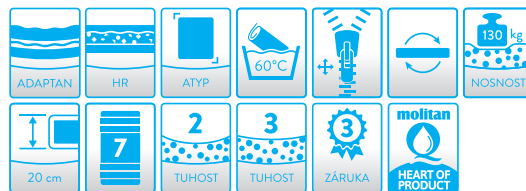

MONTE

Máme pro vás partnerskou matraci Monte, která neobsahuje žádný lepený spoj. Jedinečné tzv. zipové tvarování středu jádra zajišťuje dostatečný prostor pro cirkulaci vzduchu a odvod vlhkosti. Jednotlivé díly se dají od sebe samostatně oddělit a matrace tak lépe vyvětrat. Matrace MONTE je vysoce prodyšná díky použití studené pěny a flexibilní ADAPTAN pěny. Je vhodná pro alergiky i nerozhodné jedince, kteří si můžou vybrat mezi středně tuhou a tvrdou stranou matrace.