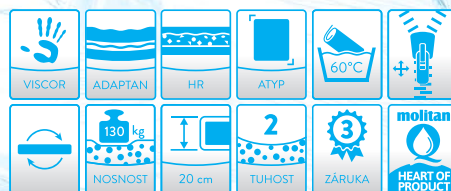

SANTI

Matrace SANTI vám poskytnou zdravé držení těla v průběhu spánku a to díky VISCOR pěně použité v horní části. Její 7zónové anatomické profilování může napomoci lepšímu prokrvení Vaší pokožky a dosažení uvolnění páteře po celou noc. Matrace SANTI v sobě ukrývá vysokou prodyšnost, elasticitu díky vyvážené kombinaci studené pěny a ADAPTAN pěny. SANTI znamená pohodlí.