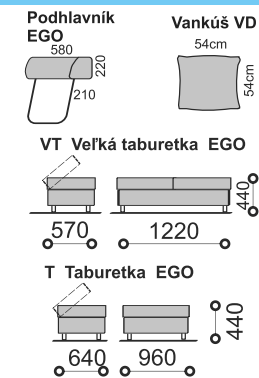

B-3R-DU

3R+2

3R+2+1

EGO

Príklady zostáv:

taburetka

podhlavník

rozklad 3R

úložný priestor