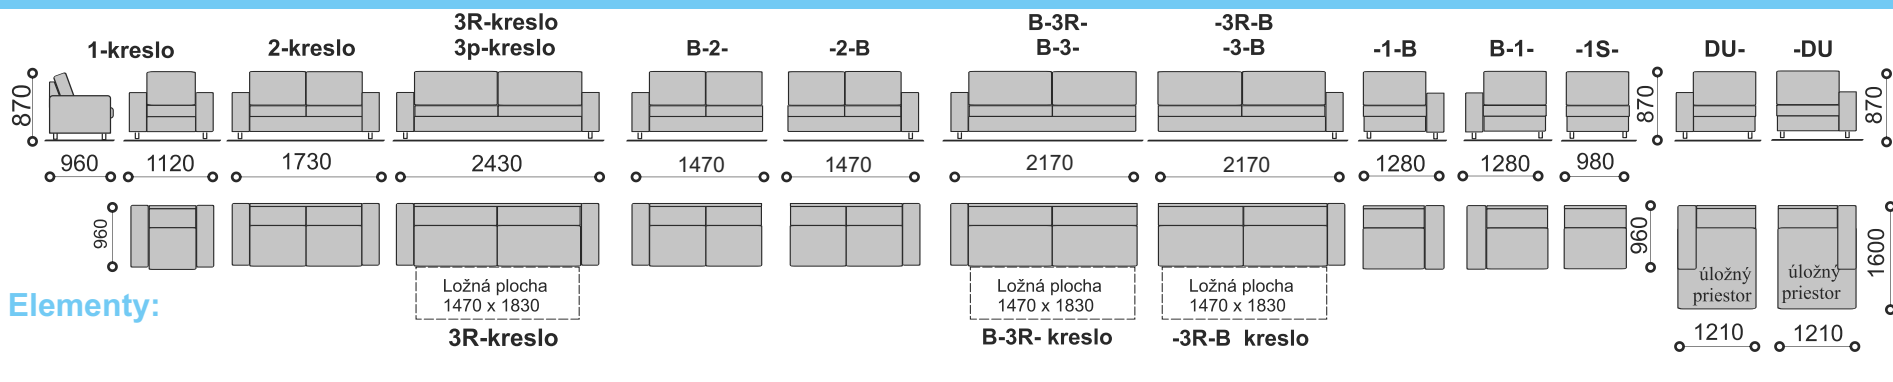

B-3R-DU

3R+2

3R+2+1

EGO

Príklady zostáv:

taburetka

podhlavník

rozklad 3R

úložný priestor