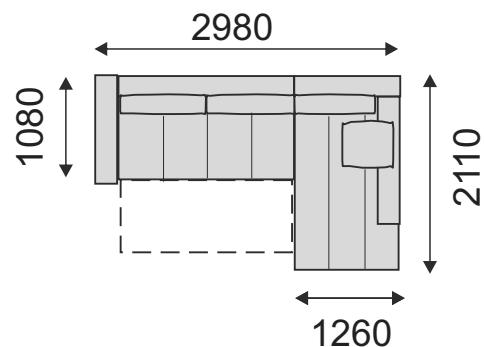

Príklady súprav PARKER:

B-2SR-DU