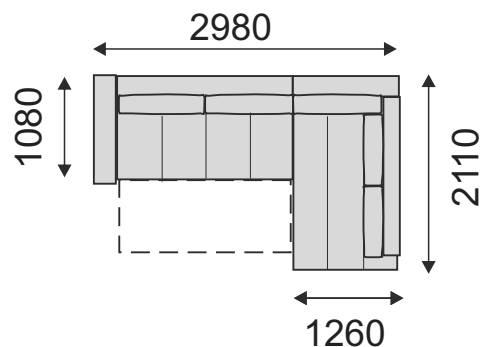

Príklady súprav PARKER:

B-2SR-DRO