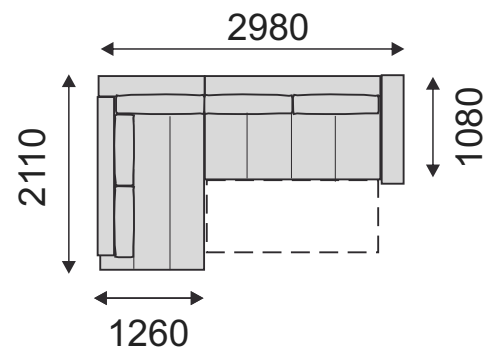

Príklady súprav PARKER:

DRO-2SR-B