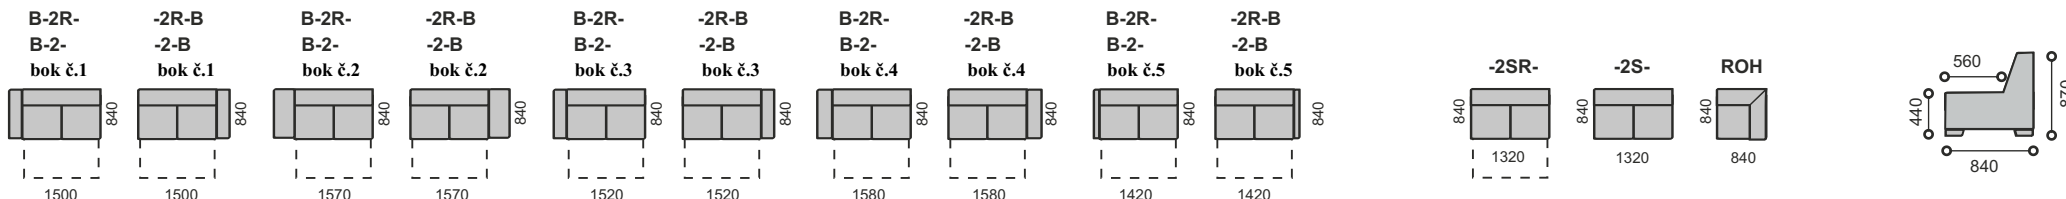

súprava RENDY Štandard
DU-2R-B s bokmi č.3

RENDY Štandard

Rendy Štandard je komfortná rozkladacia sedacia súprava s úložným priestorom. Dve prevedenia opierok: **RENDY Lux** - s vťahom v opierkách, **RENDY Štandard** - bez vťahov v opierkách. V ponuke viacero elementov, z ktorých možno zostaviť rohovú súpravu a súpravu do U (ĽAVÉ alebo PRAVÉ prevedenie). Kvalitné a pohodlné sedenie zabezpečuje pružinová kostra v sedákoch s PUR penou. Rozložená plocha na spanie: 118 x 195 / 270cm.

V ponuke päť typov bokov. Možno dokúpiť dekoračné vankúše.

Úložný priestor

Rozloženie

Bok č.1
šírka 18cm

Bok č. 2
šírka 25 cm

Bok č.3
šírka 20cm

Bok č.4
šírka 23cm

Bok č.5
šírka 10cm

Rozloženie

DU-2SR-ROH-2-B s bokmi č.4

RENDY Lux, Štandard

Príklady rohových súprav:

Rozmery súprav do U :