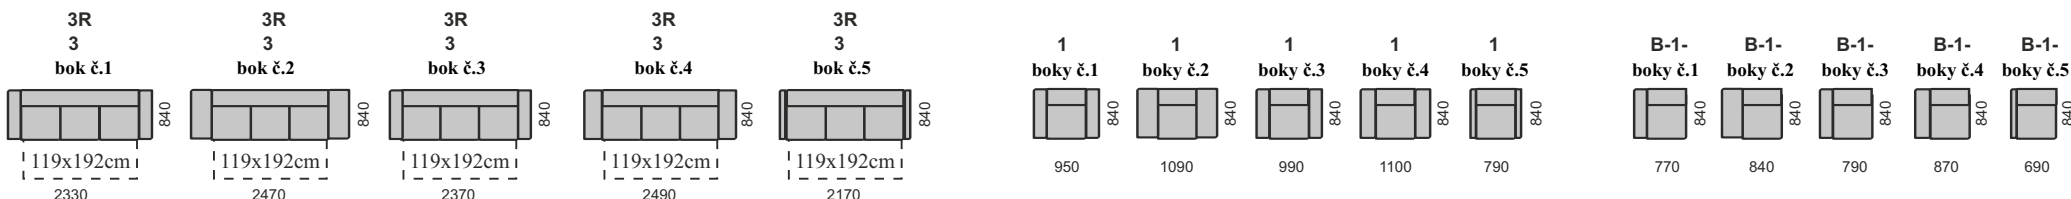

súprava RENDY Štandard
DU-2R-B s bokmi č.3

RENDY Štandard

Rendy Štandard je komfortná rozkladacia sedacia súprava s úložným priestorom. Dve prevedenia opierok: **RENDY Lux** - s vťahom v opierkách, **RENDY Štandard** - bez vťahov v opierkách. V ponuke viacero elementov, z ktorých možno zostaviť rohovú súpravu a súpravu do U (ĽAVÉ alebo PRAVÉ prevedenie). Kvalitné a pohodlné sedenie zabezpečuje pružinová kostra v sedákoch s PUR penou. Rozložená plocha na spanie: 118 x 195 / 270cm.

V ponuke päť typov bokov. Možno dokúpiť dekoračné vankúše.

Úložný priestor

Rozloženie

Bok č.1
šírka 18cm

Bok č. 2
šírka 25 cm

Bok č.3
šírka 20cm

Bok č.4
šírka 23cm

Bok č.5
šírka 10cm

Rozloženie

DU-2SR-ROH-2-B s bokmi č.4

RENDY Lux, Štandard

Príklady rohových súprav:

Rozmery súprav do U :