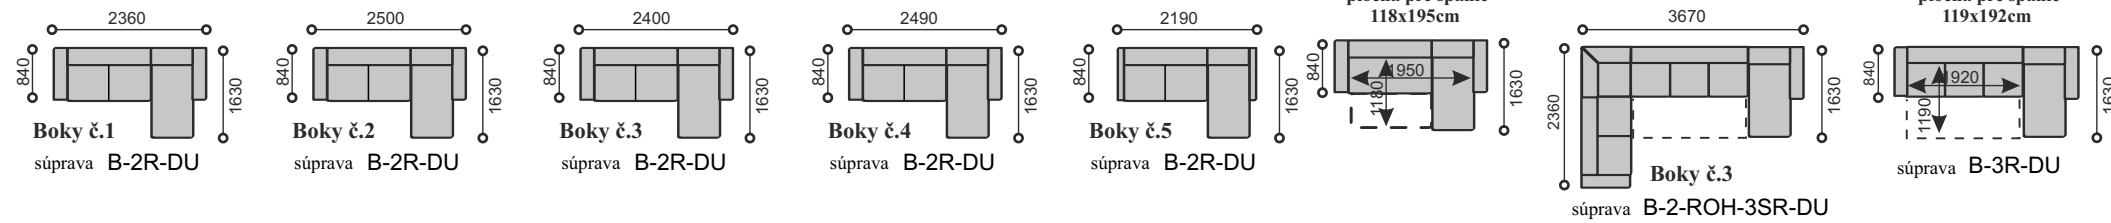

súprava RENDY Štandard
DU-2R-B s bokmi č.3

RENDY Štandard

Rendy Štandard je komfortná rozkladacia sedacia súprava s úložným priestorom. Dve prevedenia opierok: **RENDY Lux** - s vťahom v opierkách, **RENDY Štandard** - bez vťahov v opierkách. V ponuke viacero elementov, z ktorých možno zostaviť rohovú súpravu a súpravu do U (ĽAVÉ alebo PRAVÉ prevedenie). Kvalitné a pohodlné sedenie zabezpečuje pružinová kostra v sedákoch s PUR penou. Rozložená plocha na spanie: 118 x 195 / 270cm.

V ponuke päť typov bokov. Možno dokúpiť dekoračné vankúše.

Úložný priestor

Rozloženie

Bok č.1
šírka 18cm

Bok č. 2
šírka 25 cm

Bok č.3
šírka 20cm

Bok č.4
šírka 23cm

Bok č.5
šírka 10cm

Rozloženie

DU-2SR-ROH-2-B s bokmi č.4

RENDY Lux, Štandard

Príklady rohových súprav:

Rozmery súprav do U :