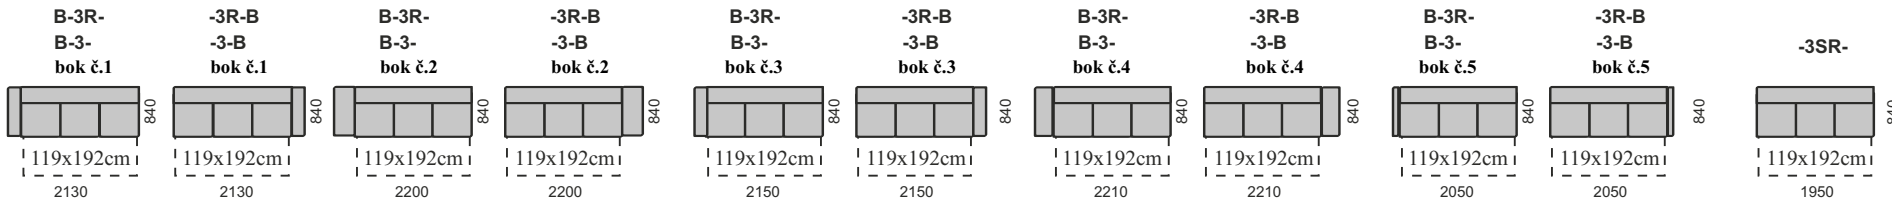

súprava RENDY Štandard
DU-2R-B s bokmi č.3

RENDY Štandard

Rendy Štandard je komfortná rozkladacia sedacia súprava s úložným priestorom. Dve prevedenia opierok: **RENDY Lux** - s vťahom v opierkách, **RENDY Štandard** - bez vťahov v opierkách. V ponuke viacero elementov, z ktorých možno zostaviť rohovú súpravu a súpravu do U (ĽAVÉ alebo PRAVÉ prevedenie). Kvalitné a pohodlné sedenie zabezpečuje pružinová kostra v sedákoch s PUR penou. Rozložená plocha na spanie: 118 x 195 / 270cm.

V ponuke päť typov bokov. Možno dokúpiť dekoračné vankúše.

Úložný priestor

Rozloženie

Bok č.1
šírka 18cm

Bok č. 2
šírka 25 cm

Bok č.3
šírka 20cm

Bok č.4
šírka 23cm

Bok č.5
šírka 10cm

Rozloženie

DU-2SR-ROH-2-B s bokmi č.4

RENDY Lux, Štandard

Príklady rohových súprav:

Rozmery súprav do U :