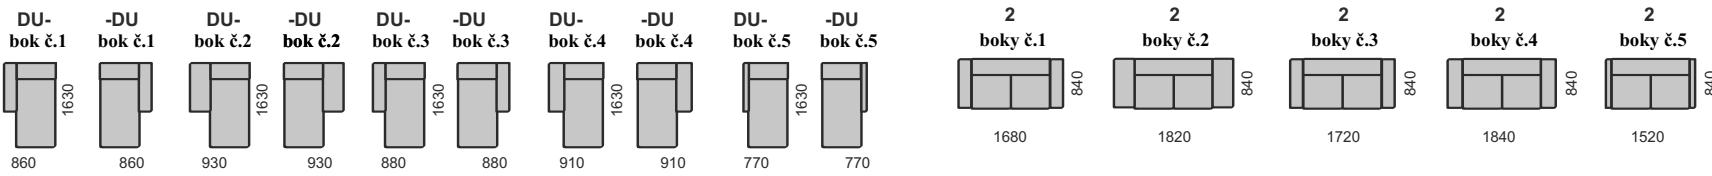

súprava RENDY Štandard
DU-2R-B s bokmi č.3

RENDY Štandard

Rendy Štandard je komfortná rozkladacia sedacia súprava s úložným priestorom. Dve prevedenia opierok: **RENDY Lux** - s vťahom v opierkách, **RENDY Štandard** - bez vťahov v opierkách. V ponuke viacero elementov, z ktorých možno zostaviť rohovú súpravu a súpravu do U (ĽAVÉ alebo PRAVÉ prevedenie). Kvalitné a pohodlné sedenie zabezpečuje pružinová kostra v sedákoch s PUR penou. Rozložená plocha na spanie: 118 x 195 / 270cm.

V ponuke päť typov bokov. Možno dokúpiť dekoračné vankúše.

Úložný priestor

Rozloženie

Bok č.1
šírka 18cm

Bok č. 2
šírka 25 cm

Bok č.3
šírka 20cm

Bok č.4
šírka 23cm

Bok č.5
šírka 10cm

Rozloženie

DU-2SR-ROH-2-B s bokmi č.4

RENDY Lux, Štandard

Príklady rohových súprav:

Rozmery súprav do U :