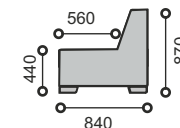

súprava RENDY Štandard
DU-2R-B s bokmi č.3

RENDY Štandard

Rendy Štandard je komfortná rozkladacia sedacia súprava s úložným priestorom. Dve prevedenia opierok: **RENDY Lux** - s vťahom v opierkách, **RENDY Štandard** - bez vťahov v opierkách. V ponuke viacero elementov, z ktorých možno zostaviť rohovú súpravu a súpravu do U (ĽAVÉ alebo PRAVÉ prevedenie). Kvalitné a pohodlné sedenie zabezpečuje pružinová kostra v sedákoch s PUR penou. Rozložená plocha na spanie: 118 x 195 / 270cm.

V ponuke päť typov bokov. Možno dokúpiť dekoračné vankúše.

Úložný priestor

Rozloženie

Bok č.1
šírka 18cm

Bok č. 2
šírka 25 cm

Bok č.3
šírka 20cm

Bok č.4
šírka 23cm

Bok č.5
šírka 10cm

Rozloženie

DU-2SR-ROH-2-B s bokmi č.4

RENDY Lux, Štandard

Príklady rohových súprav:

Rozmery súprav do U :