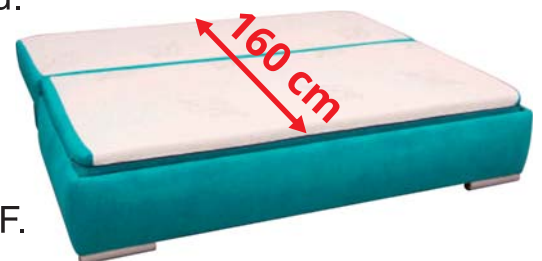

GORDIA 160 A

Široká pohovka, rozkladacia s úložným priestorom. Po rozložení a prevrátení matracu sedáka poskytuje plochu na spanie z matracového poťahu.

Sedák tvorí voľný matrac z vysokoeleastickej PUR peny uložený na posteľných lamelách. Dva opierkové vankúše s vyzliekateľným poťahom, dva podrúčkové vankúšiky. Nohy drevené typ SIN, za príplatok kovové nohy SIH a IRF.

ROZKLADACIA ŠIROKÁ POHOVKA S ÚLOŽNÝM PRIESTOROM PRE KAŽDODENNÉ SPANIE

Rozmery: **š x v x hl, 200 x 94 x 107 cm**

Rozložená plocha na spanie: **160 x 190 cm, výška 44 cm**