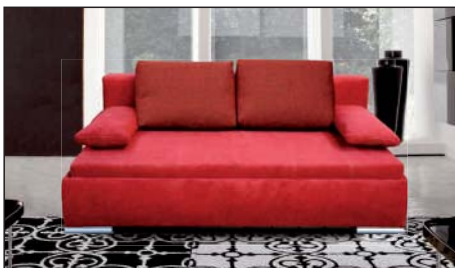

GORDIA 160 A

Široká pohovka, rozkladacia s úložným priestorom. Po rozložení a prevrátení matracu sedáka poskytuje plochu na spanie z matracového poťahu.

Sedák tvorí voľný matrac z vysokoeleastickej PUR peny uložený na posteľných lamelách. Dva opierkové vankúše s vyzliekateľným poťahom, dva podrúčkové vankúšiky. Nohy drevené typ SIN, za príplatok kovové nohy SIH a IRF.

ROZKLADACIA ŠIROKÁ POHOVKA S ÚLOŽNÝM PRIESTOROM PRE KAŽDODENNÉ SPANIE

Rozmery: **š x v x hl, 200 x 94 x 107 cm**

Rozložená plocha na spanie: **160 x 190 cm, výška 44 cm**