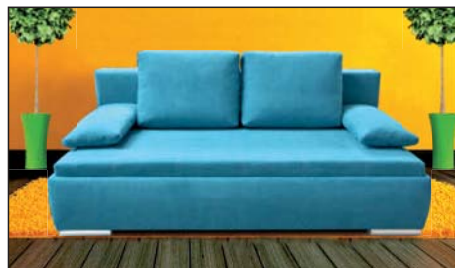

GORDIA 160 A

Široká pohovka, rozkladacia s úložným priestorom. Po rozložení a prevrátení matracu sedáka poskytuje plochu na spanie z matracového poťahu.

Sedák tvorí voľný matrac z vysokoeleastickej PUR peny uložený na posteľných lamelách. Dva opierkové vankúše s vyzliekateľným poťahom, dva podrúčkové vankúšiky. Nohy drevené typ SIN, za príplatok kovové nohy SIH a IRF.

ROZKLADACIA ŠIROKÁ POHOVKA S ÚLOŽNÝM PRIESTOROM PRE KAŽDODENNÉ SPANIE

Rozmery: **š x v x hl, 200 x 94 x 107 cm**

Rozložená plocha na spanie: **160 x 190 cm, výška 44 cm**