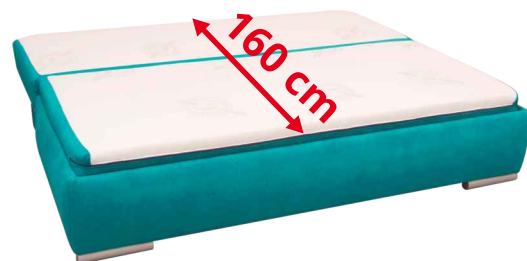

GORDIA 160 LUX A

Široká pohovka, rozkladacia s úložným priestorom. Po rozložení a prevrátení matraca sedáka poskytuje plochu na spanie z matracového poťahu. Pohovka má automatové kovanie, ktoré umožňuje ľahké rozkladanie.

Pohovka má **2 molitanové opierkové vankúše** s vyzliekateľným poťahom.

Sedák tvorí voľný matrac s vysokoelastickej PUR peny uložený na vlnitých pružinách.

Dva podrúčkové vankúše za príplatok.

Nohy typ DS, za príplatok kovové nohy IRF.

ROZKLADACIA ŠIROKÁ POHOVKA S ÚLOŽNÝM PRIESTOROM PRE KAŽDODENNÉ SPANIE

Rozmery: **š x v x hl, 200 x 94 x 107 cm**

Rozložená plocha na spanie: **160 x 190 cm, výška 44 cm**