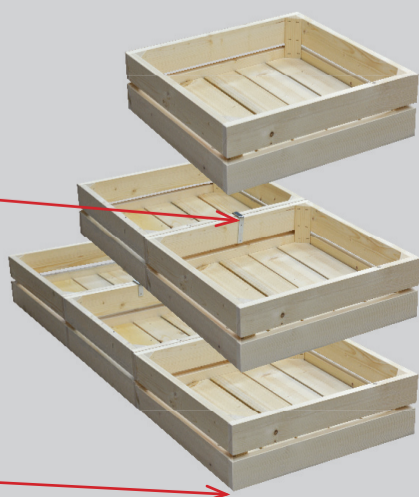

MODERNÁ paletová Industry POSTEĽ

Industry je **avantgardný výrobok** pre zákazníkov, ktorí sa chcú odlišovať. Posteľ je vyrobená z masívneho smrekového dreva bez povrchovej úpravy vo vybrúsenom prevedení. Zákazník má k dispozícii zostavu jedného alebo dvoch lôžok s možnosťou úprav rozmerov. Čelo postele je potom prispôbené rozmerom lôžka. Doplnky postele tvoria: nočné stolíky, zásuvné kontajnery a polica na stenu. Počet doplnkov sa určuje pri objednávke. Dôležitá informácia je, že zákazník si môže doobjednať moridlá na farebnú úpravu podľa vzorkovníka uvedeného vo výrobnom programe.

NOČNÝ STOLÍK, ALEBO POLICA NA STENE

VÝSUVNÁ POLICA

ÚLOŽNÝ PRIESTOR

VZORKOVNÍK

POLICA NA STENU

MODERNÁ paletová Industry POSTEL'

ROZMERY

Industry posteľ 180

výsuvná polica

nočný stolík

úložný priestor

polica