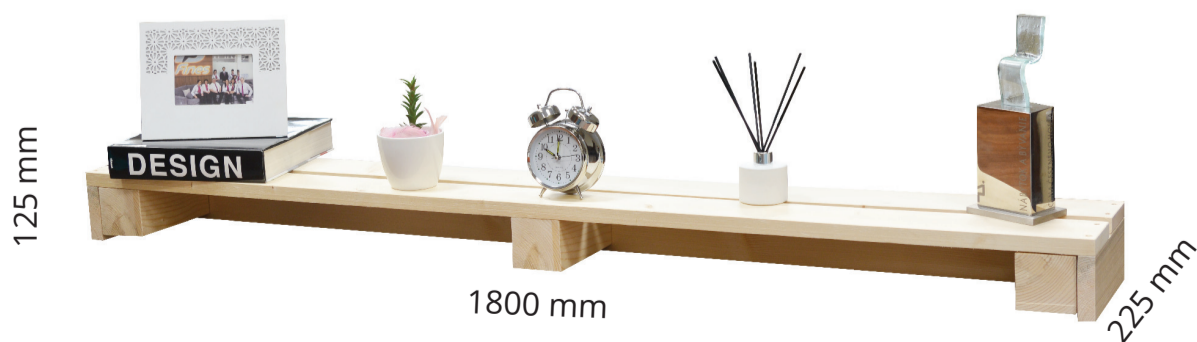

MODERNÁ paletová Industry POSTEL'

ROZMERY

polica