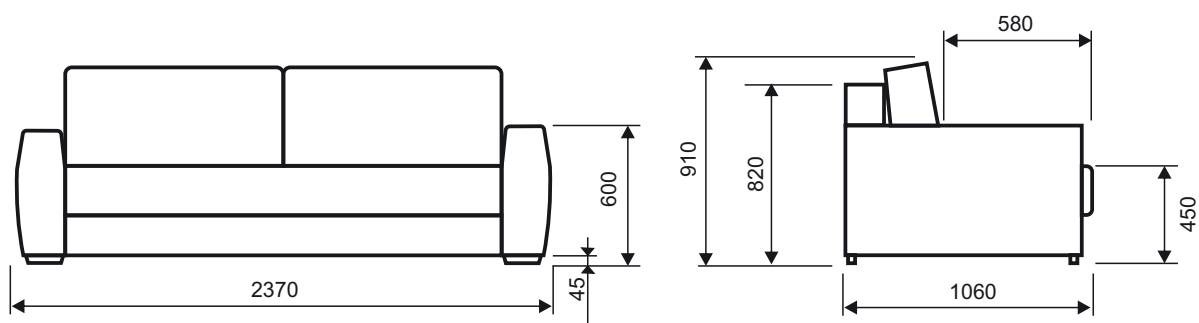

MARCOS 160 LUX A

Široká pohovka, rozkladacia s úložným priestorom. Rozložená plocha 164x195cm. Pohovka má dva **opierkové vankúše z penovej výplne** s vyzliekateľným poťahom. Sedák tvorí sendvič z PUR pien uložený na vlnitých pružinách. Nohy drevené typ RV1.

**ROZKLADACIA ŠIROKÁ POHOVKA
S ÚLOŽNÝM PRIESTOROM PRE KAŽDODENNÉ SPANIE**