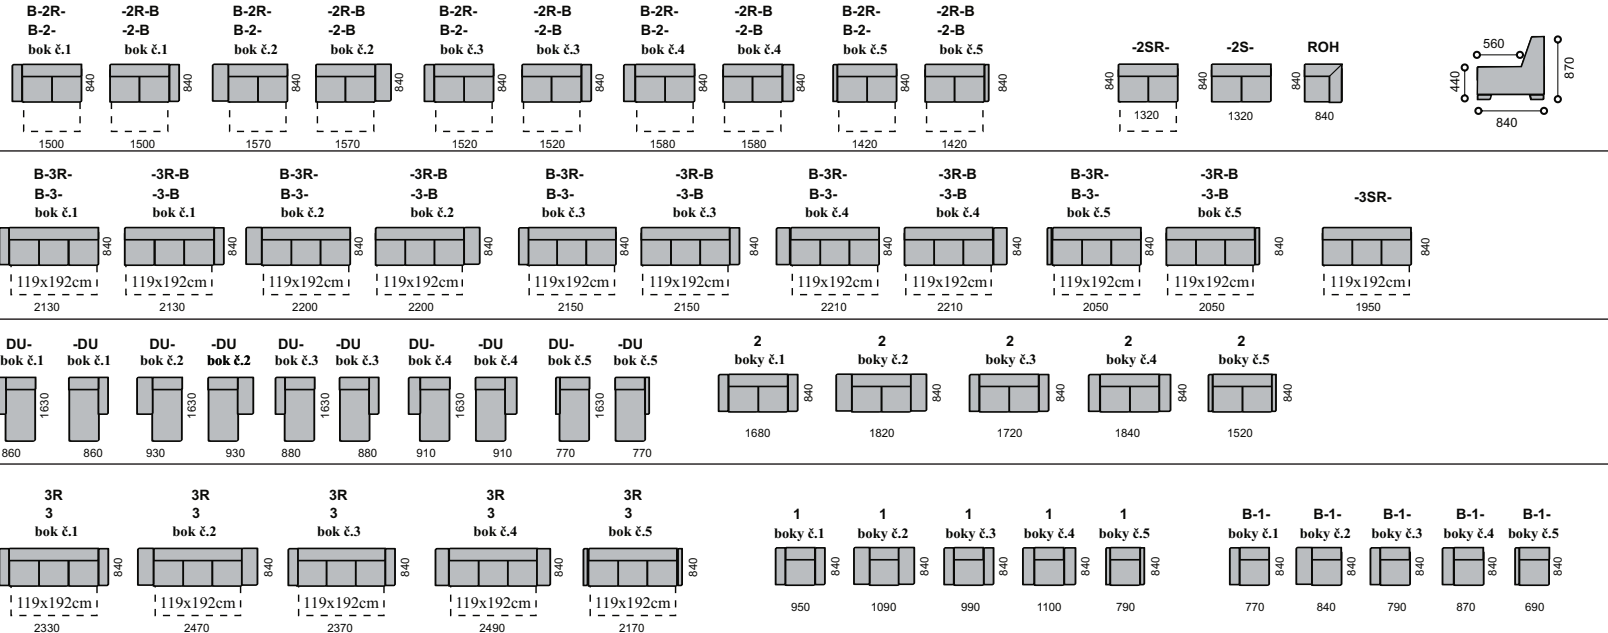

RENDY SEDACIA SÚPRAVA

Príklady rohových súprav:

Rozmery súprav do U :