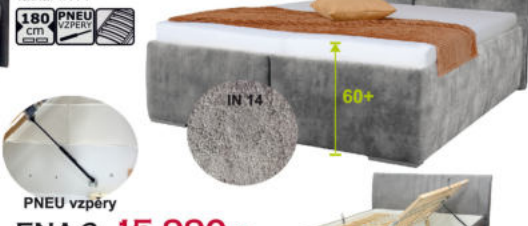

OKTAVIA 2 14.990 Kč

cena bez matrace
š. 196/dl. 220/ v. čela 120 cm
výklop. rošty, úl. prostor
látka: IN14