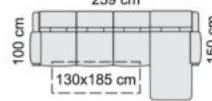

AKCE

PLATNOST DO 30. 8. 2021

FINESA

nábytek

RENDY LUX 24.790 Kč

bok č.3
rozkládací s úložným prostorem
sestava: B-2R-DU
univerzální levo-pravá
látka: MG13, MG04, MG17, MG11
noha stříbrná (P3)

MANIA DELUXE 26.890 Kč

rozkládací s úložným prostorem
univerzální levo-pravá
látka: EV02, EV10, EV16
noha buk

HESTIA 28.490 Kč

rozkládací
sestava: B-3Rm-DU
levá-pravá
látka: PS02
noha šedá (HST)

SABRINA 28.490 Kč

bok č.2
rozkládací s úložným prostorem
sestava: B-3Rm-DUK
levá-pravá
látka: MM11
noha šedá (HST)

cena vč. matrace
š. 118/dl. 208 cm
velký úlož. prostor
látka: CR16/LN16

**JULIANA 4 16.490 Kč**

š. 195/dl. 207/v. čela 115 cm
s úložným prostorem
látka: ET96

**OKTAVIA 2 14.990 Kč**

cena bez matrace
š. 196/dl. 220/ v. čela 120 cm
výklop. rošty, úl. prostor
látka: IN14

cena vč. roštů a úl.pr.
š. 187, 167/dl. 207/v. čela 95 cm
provedení BUK

**PATRICIA BV 23.990 Kč**

cena vč. roštů a úl.pr.
š. 188, 168/dl. 217/v. čela 102 cm
provedení BUK

Úl. prostor leží na podlaze.

Úl. prostor je nad podlahou.