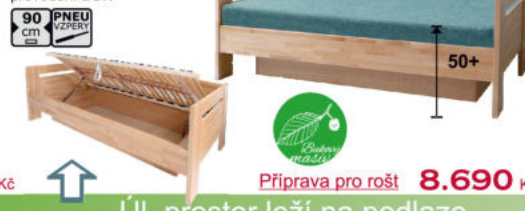

**ENA 2 15.990 Kč**

cena bez matrace
š. 202/dl. 212/ v. čela 137 cm
výklop. rošty, úl. prostor
látka: DG10

**POSTELE MASIV - BUK s lamelovými rošty a úl. prostorem - ceny bez matrací****výškové nastavení roštů 10 let záruka / nosnost 150 kg****TINA 2 10.290 Kč**

cena vč. roštů a úl.pr.
š. 97/dl. 207/v. čela 86 cm
provedení BUK

**FARAO 2 12.490 Kč**

cena vč. roštů a úl.pr.
š. 96,7/dl. 207 cm
provedení BUK

**KARS 2 15.990 Kč**

cena vč. roštů a úl.pr.
š. 187, 167/dl. 207/v. čela 86 cm
provedení BUK