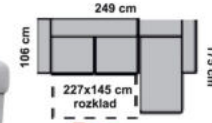

AKCE

PLATNOST DO 30. 8. 2021

FINESA

nábytek

RENDY LUX 24.790 Kč

bok č.3
rozkládací s úložným prostorem
sestava: B-2R-DU
univerzální levo-pravá
látka: MG13, MG04, MG17, MG11
noha stříbrná (P3)

MANIA DELUXE 26.890 Kč

rozkládací s úložným prostorem
univerzální levo-pravá
látka: EV02, EV10, EV16
noha buk

HESTIA 28.490 Kč

rozkládací
sestava: B-3Rm-DU
levá-pravá
látka: PS02
noha šedá (HST)

SABRINA 28.490 Kč

bok č.2
rozkládací s úložným prostorem
sestava: B-3Rm-DUK
levá-pravá
látka: MM11
noha šedá (HST)

cena vč. matrace
š. 118/dl. 208 cm
velký úlož. prostor
látka: CR16/LN16

**JULIANA 4 16.490 Kč**

š. 195/dl. 207/v. čela 115 cm
s úložným prostorem
látka: ET96

**OKTAVIA 2 14.990 Kč**

cena bez matrace
š. 196/dl. 220/ v. čela 120 cm
výklop. rošty, úl. prostor
látka: IN14

cena vč. roštů a úl.pr.
š. 187, 167/dl. 207/v. čela 95 cm
provedení BUK

**PATRICIA BV 23.990 Kč**

cena vč. roštů a úl.pr.
š. 188, 168/dl. 217/v. čela 102 cm
provedení BUK

Úl. prostor leží na podlaze.

Úl. prostor je nad podlahou.