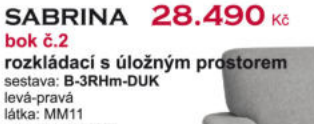

AKCE

PLATNOST DO 30. 8. 2021

FINESA

nábytek

RENDY LUX 24.790 Kč

bok č.3
rozkládací s úložným prostorem
sestava: B-2R-DU
univerzální levo-pravá
látka: MG13, MG04, MG17, MG11
noha stříbrná (P3)

MANIA DELUXE 26.890 Kč

rozkládací s úložným prostorem
univerzální levo-pravá
látka: EV02, EV10, EV16
noha buk

HESTIA 28.490 Kč

rozkládací
sestava: B-3Rm-DU
levá-pravá
látka: PS02
noha šedá (HST)

SABRINA 28.490 Kč

bok č.2
rozkládací s úložným prostorem
sestava: B-3Rm-DUK
levá-pravá
látka: MM11
noha šedá (HST)