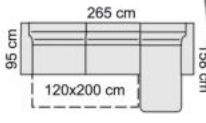

rozkládací s úložným prostorem
univerzální levo-pravá
látka: EV02, EV10, EV16
noha buk

HESTIA 28.490 Kč

rozkládací
sestava: B-3Rm-DU
levá-pravá
látka: PS02
noha šedá (HST)

SABRINA 28.490 Kč

bok č.2
rozkládací s úložným prostorem
sestava: B-3Rm-DUK
levá-pravá
látka: MM11
noha šedá (HST)

ADENA 32.990 Kč

rozkládací
sestava 3R+1+1
látka: FT02, FT04, FT08, FT18

CLIP - UŠÁK 7.790 Kč

v. sedu 43 cm, v. opěru 108 cm, š. 87 cm
nohy - buk

Dekorace nejsou zahrnuty v ceně. Barvy se mohou od skutečných mírně lišit. Uvedené rozměry jsou orientační. Ceny jsou uvedeny včetně DPH. Výrobce i prodejce si vyhrazují právo na změny v barvě a variantě uvedeného sortimentu. Podrobné informace získáte u prodejců. Za tiskové chyby neručíme.