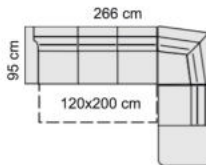

rozkládací s úložným prostorem
univerzální levo-pravá
látka: EV02, EV10, EV16
noha buk

HESTIA 28.490 Kč

rozkládací
sestava: B-3Rm-DU
levá-pravá
látka: PS02
noha šedá (HST)

SABRINA 28.490 Kč

bok č.2
rozkládací s úložným prostorem
sestava: B-3Rm-DUK
levá-pravá
látka: MM11
noha šedá (HST)

ADENA 32.990 Kč

rozkládací
sestava 3R+1+1
látka: FT02, FT04, FT08, FT18

CLIP - UŠÁK 7.790 Kč

v. sedu 43 cm, v. opěru 108 cm, š. 87 cm
nohy - buk

Dekorace nejsou zahrnuty v ceně. Barvy se mohou od skutečných mírně lišit. Uvedené rozměry jsou orientační. Ceny jsou uvedeny včetně DPH. Výrobce i prodejce si vyhrazují právo na změny v barvě a variantě uvedeného sortimentu. Podrobné informace získáte u prodejců. Za tiskové chyby neručíme.

**GORDIA 18.490 Kč**

160 LUX A
š. 200/ hl. 107 cm
rozkládací, úlož. prostor
látka: PI06, PI02
noha stříbrná
automat

**GRAND 140 30.290 Kč**

š. 179/ hl. 103 cm
rozkládací
látka: MG10
noha sedá

**VYSOKÉ POSTELE s lamelovými rošty a úl. prostorem****nosnost 150kg / 10 let záruka****ORNELA 4 11.790 Kč**

cena vč. roštů a úl.pr.
š. 187, 167/dl. 207/v. čela 95 cm
provedení BUK

**PATRICIA BV 23.990 Kč**

cena vč. roštů a úl.pr.
š. 188, 168/dl. 217/v. čela 102 cm
provedení BUK

Úl. prostor leží na podlaze.

Úl. prostor je nad podlahou.