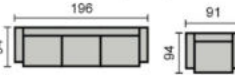

rozkládací s úložným prostorem
univerzální levo-pravá
látka: EV02, EV10, EV16
noha buk

HESTIA 28.490 Kč

rozkládací
sestava: B-3Rm-DU
levá-pravá
látka: PS02
noha šedá (HST)

SABRINA 28.490 Kč

bok č.2
rozkládací s úložným prostorem
sestava: B-3Rm-DUK
levá-pravá
látka: MM11
noha šedá (HST)

RENDY LUX 34.490 Kč

bok č.3
rozkládací s úložným prostorem
cena včetně podhlavníku
sestava: B-2R-ROH-DM
levá-pravá
látka: PI06, PI01
noha stříbrná (P3)

SARAH 32.990 Kč

bok č.1
rozkládací
sestava: B-3Rm-ROH-1S-PT
levá-pravá
látka: PS01
noha šedá (HST)

ADENA 32.990 Kč

rozkládací
sestava 3R+1+1
látka: FT02, FT04, FT08, FT18

CLIP - UŠÁK 7.790 Kč

v. sedu 43 cm, v. opěru 108 cm, š. 87 cm
nohy - buk

Dekorace nejsou zahrnuty v ceně. Barvy se mohou od skutečných mírně lišit. Uvedené rozměry jsou orientační. Ceny jsou uvedeny včetně DPH. Výrobce i prodejce si vyhrazují právo na změny v barvě a variantě uvedeného sortimentu. Podrobné informace získáte u prodejců. Za tiskové chyby neručíme.