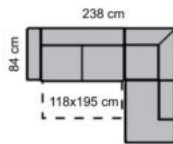

RENDY LUX 34.490 Kč

bok č.3
rozkládací s úložným prostorem
cena včetně podhlavníku
sestava: B-2R-ROH-DM
levá-pravá
látka: PI06, PI01
noha stříbrná (P3)