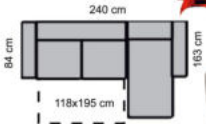

AKCE

PLATNOST DO 30. 8. 2021

FINESA

nábytek

RENDY LUX 24.790 Kč

bok č.3
rozkládací s úložným prostorem
sestava: B-2R-DU
univerzální levo-pravá
látka: MG13, MG04, MG17, MG11
noha stříbrná (P3)

MANIA DELUXE 26.890 Kč

rozkládací s úložným prostorem
univerzální levo-pravá
látka: EV02, EV10, EV16
noha buk

HESTIA 28.490 Kč

rozkládací
sestava: B-3Rm-DU
levá-pravá
látka: PS02
noha šedá (HST)

SABRINA 28.490 Kč

bok č.2
rozkládací s úložným prostorem
sestava: B-3Rm-DUK
levá-pravá
látka: MM11
noha šedá (HST)

cena vč. matrace
š. 118/dl. 208 cm
velký úlož. prostor
látka: CR16/LN16

**JULIANA 4 16.490 Kč**

š. 195/dl. 207/v. čela 115 cm
s úložným prostorem
látka: ET96

**OKTAVIA 2 14.990 Kč**

cena bez matrace
š. 196/dl. 220/ v. čela 120 cm
výklop. rošty, úl. prostor
látka: IN14

cena vč. roštů a úl.pr.
š. 187, 167/dl. 207/v. čela 95 cm
provedení BUK

**PATRICIA BV 23.990 Kč**

cena vč. roštů a úl.pr.
š. 188, 168/dl. 217/v. čela 102 cm
provedení BUK

Úl. prostor leží na podlaze.

Úl. prostor je nad podlahou.