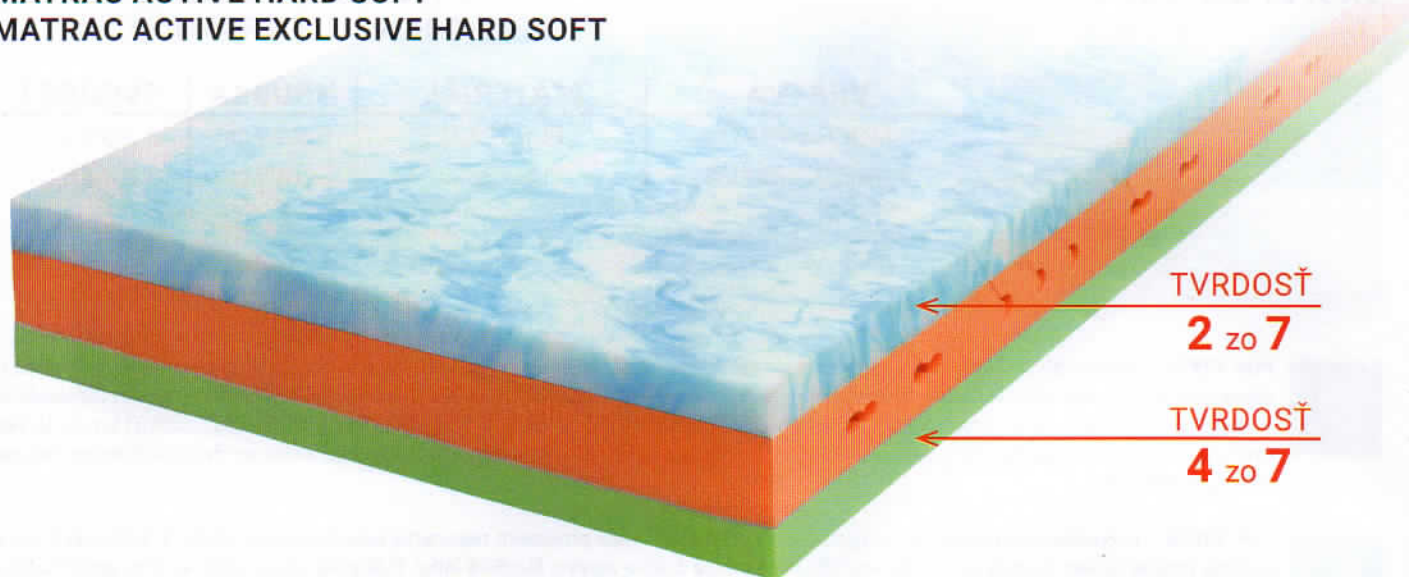

**MATRAC ACTIVE HARD SOFT**  
**MATRAC ACTIVE EXCLUSIVE HARD SOFT**

Sendvičový mäkký matrac zo šiestimi ortopedickými zónami. Je vyrobený z troch vrstiev pien rôznej tuhosti. Matrac je obojstranne použiteľný, a každá z dvoch strán má rozdielnu tuhosť: mäkkú a stredne tvrdú. Starostlivo zvolená kombinácia pien vytvára perfektné miesto pre Váš nočný oddych. Ráno sa budete budiť s odpočínutým a oddýchnutým organizmom. Matrac je dostupný v dvoch hrúbkach jadra: 18 alebo 23 cm.

<b>OBOJSTRANNÉ POUŽITIE:</b>	áno (tvrdá a mäkká strana)
<b>POČET VRSTVIEV JADRA:</b>	3
<b>PRE ROZMER POSTELE:</b>	90x200 cm / 80x200 cm
<b>POČET MASÁŽNYCH ZÓN:</b>	1
<b>POČET ORTOPEDICKÝCH ZÓN:</b>	6
<b>HRÚBKVA JADRA</b>	Active hard-soft - 18 cm / Active exclusive hard-soft - 23 cm
<b>TVRDOSŤ MATRACA:</b>	mäkký a stredne tvrdý
<b>MATERIÁL JADRA:</b>	pur pena
<b>BALENIE:</b>	bez komprimácie