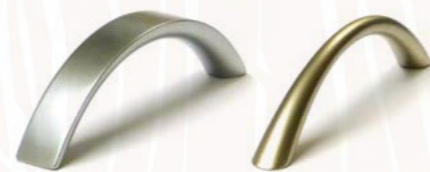

Krycí a obkladové desky

XD 44 cm
XD 64 cm
XD 84 cm
XD 88 cm
XD 108 cm
XD 128 cm
XD 148 cm
XD 168 cm
XD 172 cm
XD 192 cm
XD 216 cm

XDR 86 cm
XDR 106 cm
XDR 126 cm
XDR 130 cm
XDR 170 cm
XDR 190 cm
XDR 210 cm
XDR 214 cm

XDRR 84 cm
XDRR 128 cm
XDRR 148 cm
XDRR 168 cm
XDRR 172 cm
XDRR 192 cm
XDRR 212 cm
XDRR 216 cm

Úchytky

1 mat. chrom 2 mat. nikl

 **NÁBYTEK
JIROUŠEK**

SEKTOROVÝ NÁBYTEK

Jim 5

Česká výroba 

Výběr z mnoha
dekorů a kombinací

Na všech významných hranách je **kvalitní 2 mm ABS hrana odolná proti poškození**. Všechny hrany jsou oplepeny polyuretanovým **vlhku odolným lepidlem**.

Pohyb zásuvek je usnadněn pomocí **kovových kolečkových výsuvů se zárazkou**, která zamezuje nechtěnému vypadnutí zásuvek. K zavěšení dveří jsou použity **kvalitní celokovové závěsy s tlumením**.