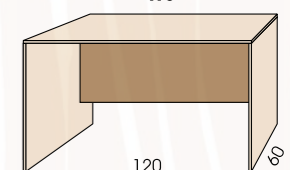

Psací stoly

X 8