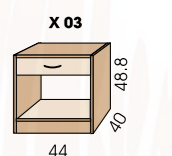

Noční stolky