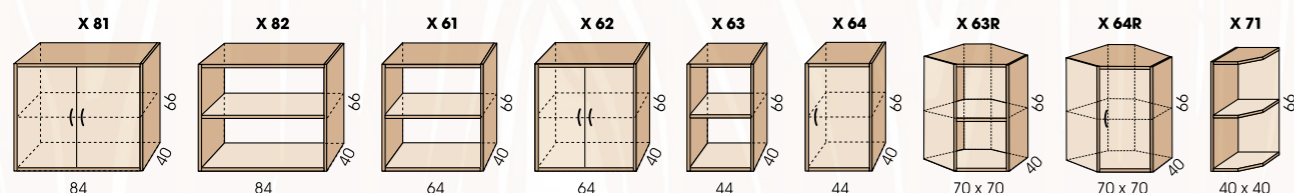

(info na zadní straně)

Hluboké šatní skříně

Vysoké nástavce šatních skříní

Nízké nástavce šatních skříní

Vysoké nástavce

Nízké nástavce

(u skříněk F 298, F 296, F 294 je varianta na zavěšení)

Závěsné police