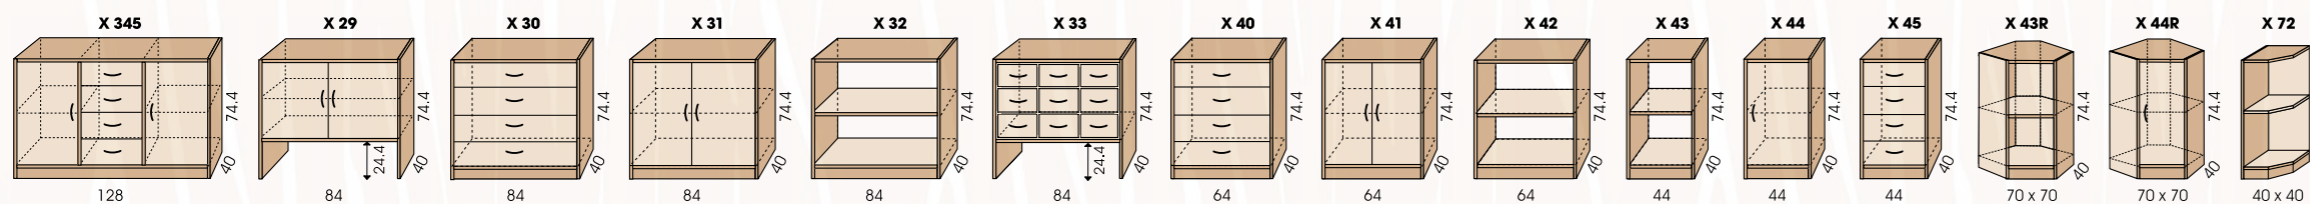

Hrany lepeny vlhku
odolným polyuretanem

Vyrobeno z LTD tl. 18 mm

www.detsky-nabytek-jirousek.cz

Váš prodejce:

Vysoké skříně

Střední skříně

Nízké skříně

Krycí a obkladové desky

(info na zadní straně)

Hluboké šatní skříně

Vysoké nástavce šatních skříní

Nízké nástavce šatních skříní

Vysoké nástavce

Nízké nástavce

(u skříněk F 298, F 296, F 294 je varianta na zavěšení)

Závěsné police