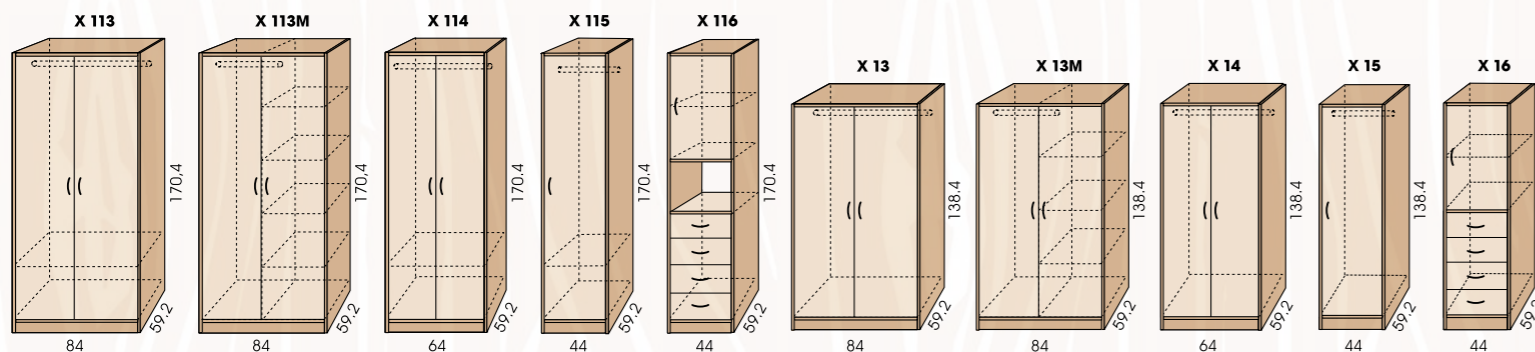

Hrany lepeny vlhku
odolným polyuretanem

Vyrobeno z LTD tl. 18 mm

www.detsky-nabytek-jirousek.cz

Váš prodejce:

Vysoké skříně

Střední skříně

Nízké skříně

Krycí a obkladové desky

(info na zadní straně)

Hluboké šatní skříně

Vysoké nástavce šatních skříní

Nízké nástavce šatních skříní

Vysoké nástavce

Nízké nástavce

(u skříněk F 298, F 296, F 294 je varianta na zavěšení)

Závěsné police