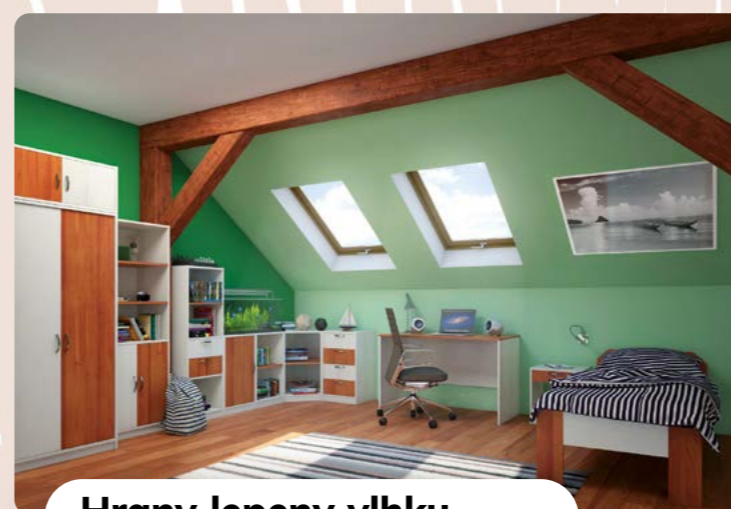

Hrany lepeny vlhku
odolným polyuretanem

Vyrobeno z LTD tl. 18 mm

www.detsky-nabytek-jirousek.cz