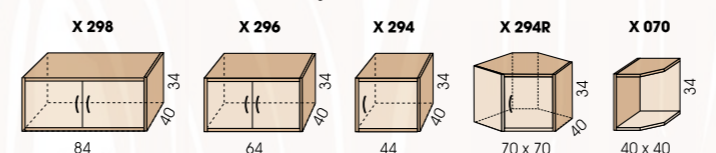

Hrany lepeny vlhku
odolným polyuretanem

Vyrobeno z LTD tl. 18 mm

www.detsky-nabytek-jirousek.cz

Váš prodejce:

Vysoké skříně

Střední skříně

Nízké skříně

Krycí a obkladové desky

(info na zadní straně)

Hluboké šatní skříně

Vysoké nástavce šatních skříní

Nízké nástavce šatních skříní

Vysoké nástavce

Nízké nástavce

(u skříněk F 298, F 296, F 294 je varianta na zavěšení)

Závěsné police