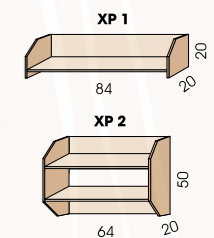

(info na zadní straně)

Hluboké šatní skříně

Vysoké nástavce šatních skříní

Nízké nástavce šatních skříní

Vysoké nástavce

Nízké nástavce

(u skříněk F 298, F 296, F 294 je varianta na zavěšení)

Závěsné police