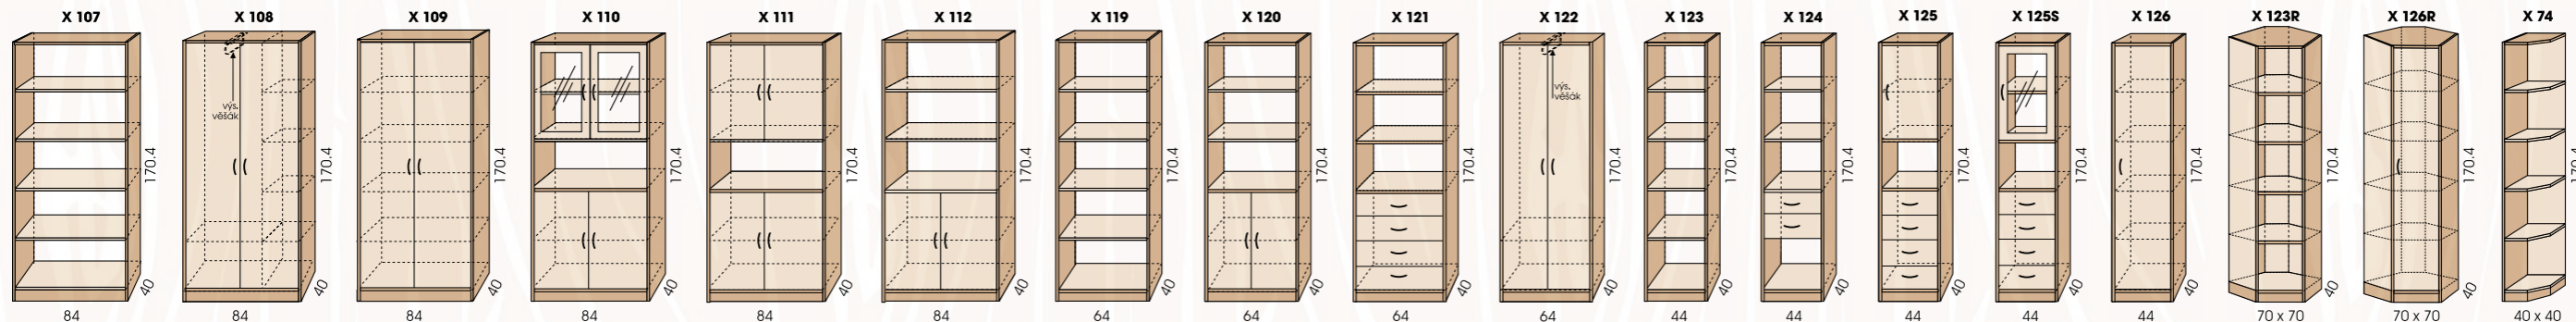

Hrany lepeny vlhku
odolným polyuretanem

Vyrobeno z LTD tl. 18 mm

www.detsky-nabytek-jirousek.cz

Váš prodejce:

Vysoké skříně

Střední skříně

Nízké skříně

Krycí a obkladové desky

(info na zadní straně)

Hluboké šatní skříně

Vysoké nástavce šatních skříní

Nízké nástavce šatních skříní

Vysoké nástavce

Nízké nástavce

(u skříněk F 298, F 296, F 294 je varianta na zavěšení)

Závěsné police