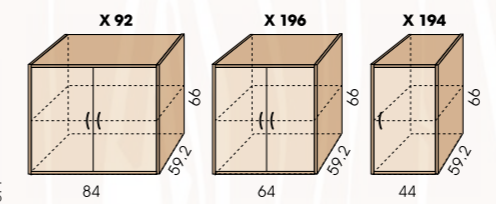

Hrany lepeny vlhku
odolným polyuretanem

Vyrobeno z LTD tl. 18 mm

www.detsky-nabytek-jirousek.cz

Váš prodejce:

Vysoké skříně

Střední skříně

Nízké skříně

Krycí a obkladové desky

(info na zadní straně)

Hluboké šatní skříně

Vysoké nástavce šatních skříní

Nízké nástavce šatních skříní

Vysoké nástavce

Nízké nástavce

(u skříněk F 298, F 296, F 294 je varianta na zavěšení)

Závěsné police