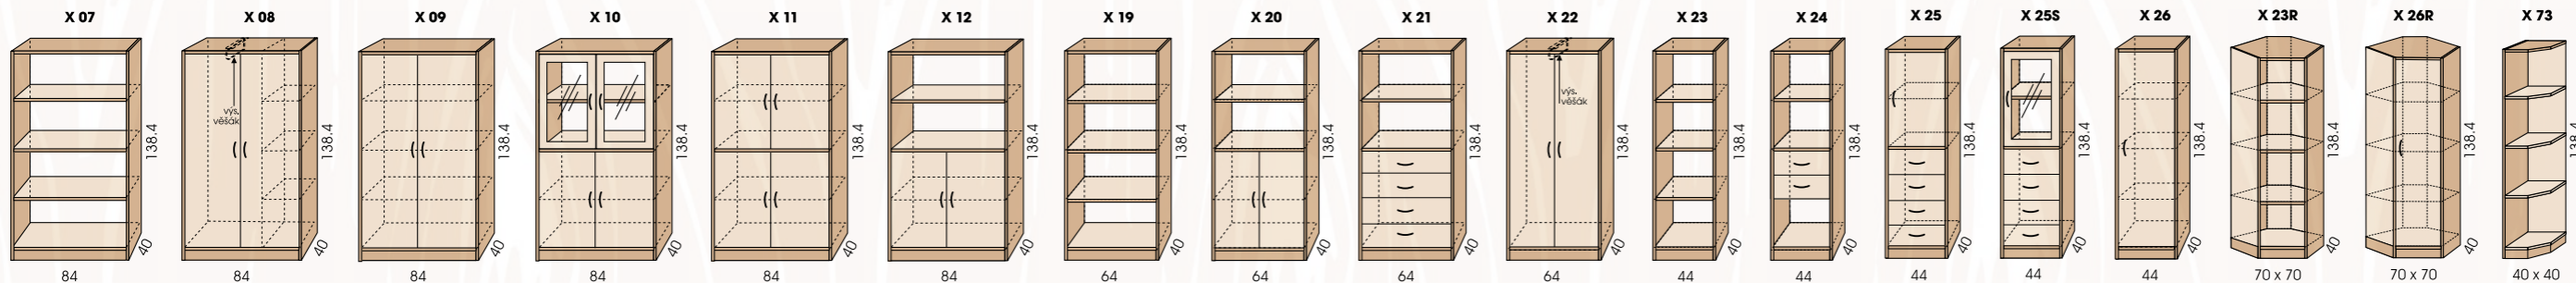

Hrany lepeny vlhku
odolným polyuretanem

Vyrobeno z LTD tl. 18 mm

www.detsky-nabytek-jirousek.cz

Váš prodejce:

Vysoké skříně

Střední skříně

Nízké skříně

Krycí a obkladové desky

(info na zadní straně)

Hluboké šatní skříně

Vysoké nástavce šatních skříní

Nízké nástavce šatních skříní

Vysoké nástavce

Nízké nástavce

(u skříněk F 298, F 296, F 294 je varianta na zavěšení)

Závěsné police