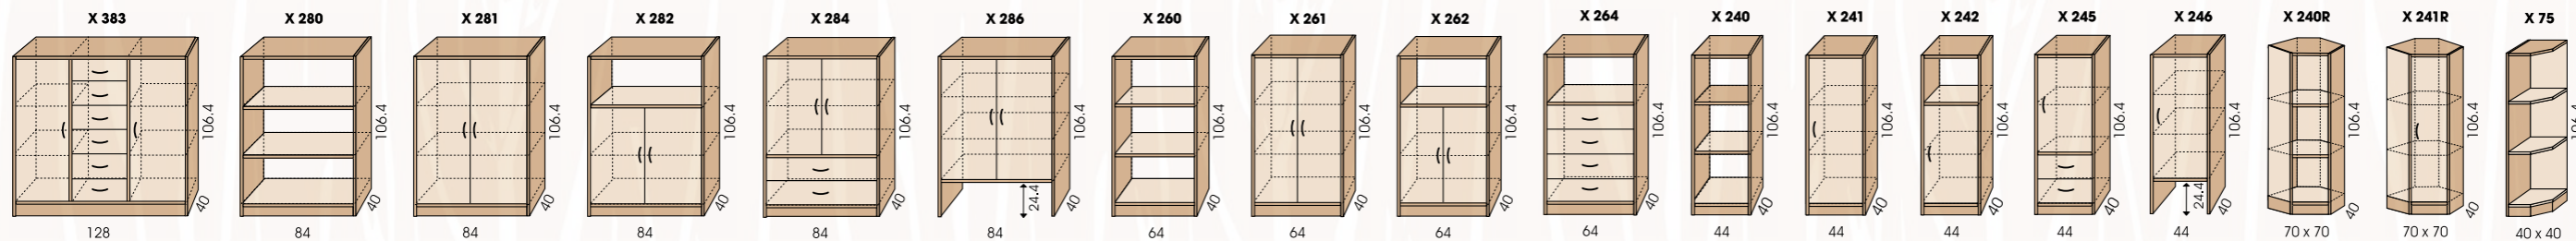

Hrany lepeny vlhku
odolným polyuretanem

Vyrobeno z LTD tl. 18 mm

www.detsky-nabytek-jirousek.cz

Váš prodejce:

Vysoké skříně

Střední skříně

Nízké skříně

Krycí a obkladové desky

(info na zadní straně)

Hluboké šatní skříně

Vysoké nástavce šatních skříní

Nízké nástavce šatních skříní

Vysoké nástavce

Nízké nástavce

(u skříněk F 298, F 296, F 294 je varianta na zavěšení)

Závěsné police