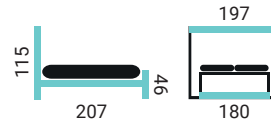

RAVENA

BOXSPRING

- ložná plocha môže byť v látke alebo v matracovine
- lôžko pružinové alebo kombinácia lamela/pur pena
- nožičky výšky 3,5 cm
- veľký úložný priestor