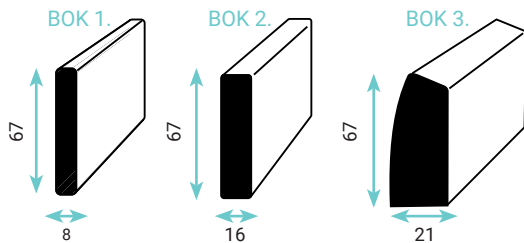

BEATRIX

- MATERIÁL: DVOJFAREBNÉ ČALÚNENIE
- PREVEDENIE: PODĽA VZORKOVNÍKOV LÁTKO FINES, STRIEBORNÉ ÚCHYTKY
- MOŽNOSŤ PRIKÚPIŤ VRCHNÉ SKLO
- Š / V / H - 46 / 52 / 39,5

GRAND bok 1.

PREVEDENIE POHOVKY:

- taliansky rozkladací mechanizmus
- kvalitné opierky z elastickej PUR peny
- rozložená plocha je vhodná na každodenné spanie 143/163x196 cm
- hĺbka pohovky 103 cm, po rozložení 212 cm
- kreslo nemá úložný priestor
- tri boky na výber: