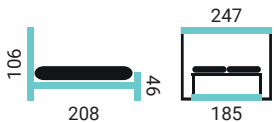

MEKENZY

PREVEDENIE POSTELE:

- čelo postele s čalúnenou plochou
- nočné stolíky, čelá v dekore biela arctic
- dekor: DTD lamino dub pobrežný
- biele LED lampy