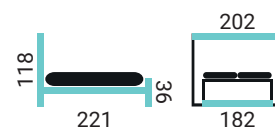

HONORE SUPERIOR

POSTELE ŠÍRKY: 180
SLOVENSKÝ VÝROBCA

PREVEDENIE POSTELE:

- Honore Superior

BOXSPRINGOVÁ POSTEĽ HONORE:

posteľ disponuje veľkým úložným priestorom, roštami s predným výklopom. Rošty sú potiahnuté protišmykovou látkou Antislip, ktorá bráni posúvaniu matracov. Predný výklop roštov zabezpečujú pneumatické vzpery.

Posteľ je možné nakonfigurovať v troch prevedeniach:

- Honore s čelom Superior (výška čela 118 cm, šírka 202 cm, hrúbka 22 cm)
- Honore s čelom Grande (výška čela 159 cm, šírka 202 cm, hrúbka 11,5 cm)
- Honore bez čela

Pri prevedení Honore Superior je možné si doobjednať do čela integrovanú výsuvnú zásuvku s 2xUSB a 3x230V. Rošty a piesty sú už v cene.

Do posteľe je možné vložiť dva jednotlivé matrace 90x200 cm alebo jeden matrac 180x200 cm.

K posteľi je na výber zo širokej ponuky nočných stolíkov, matracov a prehozov:

ĎALŠIE INFO:

- **nosnosť posteľe 300 kg**
- **záruka 10 rokov na konštrukciu posteľe (odolnosť voči vŕzganiu)**
- šírky posteľe: 180 cm
- široký výber poťahových látok
- veľký úložný priestor
- boxspring Honore má lamelový rošt potiahnutý protišmykovou látkou Antislip
- **posteľ je dodávaná v demonte**
- slovenská výroba vo výrobnom závode v Žiline
- záručný a pozáručný servis