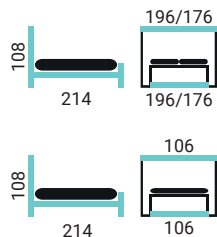

ĎALŠIE INFO:

- nosnosť postele 300 kg
- záruka 10 rokov na konštrukciu postele (odolnosť voči vrzganiu)
- masív je ošetrený kvalitným polyuretánovým lakom

- slovenská výroba vo výrobnom závode v Žiline
- šírky postele: 180/160/90 cm
- veľký úložný priestor