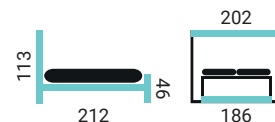

PREVEDENIE POSTELE:

- čelo Drava
- korpus lamino dub pobrežný (KLM)
- bez doplnkov