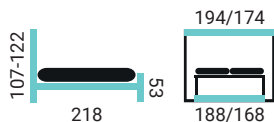

TISA SKH

PREVEDENIE POSTELE:

- čelo Tisa
- stredný kontajner hladký (SKH)
- nohy SLC / 15 cm

IRAKLEA SKH

PREVEDENIE POSTELE:

- čelo Iraklea
- stredný kontajner hladký (SKH)
- nohy SLC / 15 cm

GARONA SKH

PREVEDENIE POSTELE:

- čelo Garona
- stredný kontajner hladký (SKH)
- nohy LD / 10 cm

SAVA SKH

PREVEDENIE POSTELE:

- čelo Sava
- stredný kontajner hladký (SKH)
- nohy SLC / 15 cm

JENISEJ SKH

PREVEDENIE POSTELE:

- čelo Jenisej
- stredný kontajner hladký (SKH)
- nohy MKC / 15 cm

LIORA SKP

PREVEDENIE POSTELE:

- čelo Liora
- stredný kontajner prešitý (SKP)
- nohy SLC / 15 cm