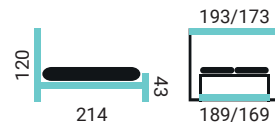

IRAKLEA NKP

PREVEDENIE POSTELE:

- čelo Iraklea
- nízky kontajner prešíty (NKP)
- nohy TO / 15 cm

NATALY NKP

PREVEDENIE POSTELE:

- čelo Nataly
- nízky kontajner prešíty (NKP)
- nohy TH / 15 cm

MERILIN NKP

PREVEDENIE POSTELE: