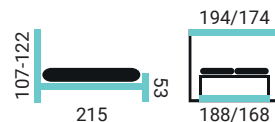

TISA SKH

PREVEDENIE POSTELE:

- čelo Tisa
- stredný kontajner hladký (SKH)
- nohy SLC / 15 cm

IRAKLEA SKH

PREVEDENIE POSTELE:

- čelo Iraklea
- stredný kontajner hladký (SKH)
- nohy SLC / 15 cm

GARONA SKH

PREVEDENIE POSTELE: