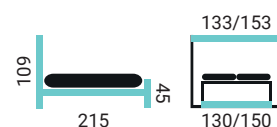

NORIKA 120

PREVEDENIE POSTELE:

- čelo Norika
- šírka postele 120 cm
- nohy TO / 15 cm

CREATIVE 140

PREVEDENIE POSTELE:

- čelo Creative
- šírka postele 140 cm
- nohy TO / 15 cm

ULRIKA 140

PREVEDENIE POSTELE:

- čelo Ulrika
- šírka postele 140 cm
- nohy TO / 15 cm

TRENDY 140

PREVEDENIE POSTELE:

- čelo Trendy
- šírka postele 140 cm
- nohy TO / 15 cm

DRAVA KDB

POSTELE ŠÍRKY: 180 SLOVENSKÝ VÝROBCA

PREVEDENIE POSTELE: