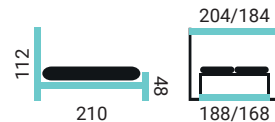

DRAVA VKH

PREVEDENIE POSTELE:

- čelo Drava
- vysoký kontajner s lemom (VKH)
- nohy EVE / 2,5 cm