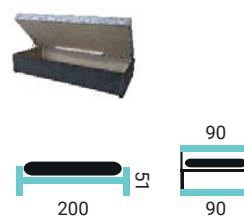

MIRAGE 90/110

PREVEDENIE LŔŽKA:

- jednolŔžko s ťelami
- ťloŔnŔy priestor
- jednolŔžko vhodné na kaŔdodennŔe spanie
- verzia 2 s lamelovŔm roŔtom bez matracu
- verzia 4 so zaťalťnenŔm matracom

OPTIMA 110

PREVEDENIE LŔŽKA:

- jednolŔžko s ťelami
- ťloŔnŔy priestor
- jednolŔžko vhodné na kaŔdodennŔe spanie
- verzia 2 s lamelovŔm roŔtom bez matracu
- verzia 4 so zaťalťnenŔm matracom

SADIE

PREVEDENIE LŔŽKA:

- polohovacie jednolŔžko 85x195 cm
- jednolŔžko vhodné na kaŔdodennŔe spanie
- ťloŔnŔy priestor
- bukovŔe nohy

NEO

PREVEDENIE VÁĽANDY:

- celoťalťnenŔa vŔĽanda
- vŔška molitanovej vŔĽandy 40 cm
- vŔšky pruŔinovej vŔĽandy 43,5 cm
- ťloŔnŔy priestor
- moŔnosť dokťpťt pozdŔlŔne ťelo

IDA, IDA PLUS

PREVEDENIE VÁĽANDY:

- vŔĽanda s korpusom z DTD lamina
- vŔška molitanovej vŔĽandy 36 cm
- vŔšky pruŔinovej vŔĽandy 40 cm
- IDA PLUS mŔ vŔťťť korpus o 3 cm
- ťloŔnŔy priestor

KAMI

PREVEDENIE VÁĽANDY:

- celoťalťnenŔa vŔĽanda
- vŔška pruŔinovej vŔĽandy 51 cm
- ťloŔnŔy priestor
- moŔnosť dokťpťt krŔtke a dlhŔe ťelo