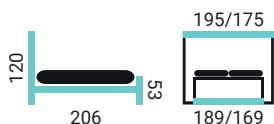

ERNA

PREVEDENIE POSTELE:

- čalúnené vložené čelo
- buková posteľ s variabilnou výškou roštou
- buk morený - slivka