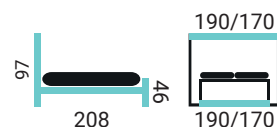

LIBORA

POSTELE ŠÍRKY: 180, 160
SLOVENSKÝ VÝROBCA

PREVEDENIE POSTELE:

- bukovaná posteľ s variabilnou výškou roštou
- buk morený - orech bledý

POPIS POSTELÍ:

Táto rada postelí poskytuje komfortné zvýšené spanie a prepracovaný dizajn. Aj pri týchto posteliach je možná konfigurácia. Vybrať si môžete nasledovné elementy, prípadne farebné prevedenie: