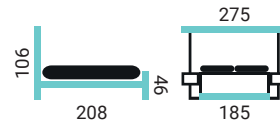

SPÁLŇA DESIRE Z DTD LAMINA

DESIRE

PREVEDENIE POSTELE:

- posteľ z DTD lamina
- úložný priestor
- príprava pre rošty/alebo rošty s pneu
- dekory podľa vzorkovníka

POSTEĽ DESIRE

NOČNÝ STOLÍK DESIRE
V/Š/H - 48,5/45/40 CM