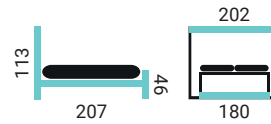

NIKA

BOXSPRING

- ložná plocha môže byť v látke alebo v matracovine
- lôžko pružinové alebo kombinácia lamela/pur pena
- nožičky výšky 3,5 cm
- veľký úložný priestor

RAVENA

BOXSPRING

- ložná plocha môže byť v látke alebo v matracovine
- lôžko pružinové alebo kombinácia lamela/pur pena
- nožičky výšky 3,5 cm
- veľký úložný priestor

BEATRIX 110

POSTELE ŠÍRKY: 180, 160, 140, 110, 90
SLOVENSKÝ VÝROBCA

PREVEDENIE POSTELE:

- čelo Beatrix
- šírka postele 110 cm
- nohy EVE / 2,5 cm

POPIS POSTELÍ SO ŠÍRKAMI 90, 110, 120, 140:

Pri tejto skupine postelí je možné si vybrať v závislosti od zvoleného kontajneru: