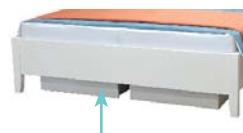

UNIMO úložný priestor - veľký úložný priestor je voľne položený na podlahe. Dva voľne stojace kontajnery pojmu oproti ITG väčší objem šatstva, alebo lôžkovín.