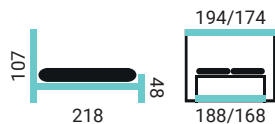

- šírky postele: 180/160 cm
- široký výber poťahových látok
- veľký úložný priestor

- slovenská výroba vo výrobnom závode v Žiline
- záručný a pozáručný servis

TISA VKH

PREVEDENIE POSTELE:

- čelo Tisa
- vysoký kontajner bez lemu hladký (VKH)
- nohy EVE / 2,5 cm