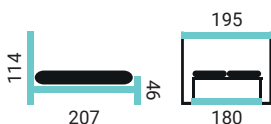

JULIANA

BOXSPRING

- ložná plocha môže byť v látke alebo v matracovine
- lôžko pružinové alebo kombinácia lamela/pur pena
- nožičky výšky 3,5 cm
- veľký úložný priestor

BRIGIT

BOXSPRING

- ložná plocha môže byť v látke alebo v matracovine
- lôžko pružinové alebo kombinácia lamela/pur pena
- nožičky výšky 3,5 cm
- veľký úložný priestor

BEATRIX 110

POSTELE ŠÍRKY: 180, 160, 140, 110, 90
SLOVENSKÝ VÝROBCA

PREVEDENIE POSTELE:

- čelo Beatrix
- šírka postele 110 cm
- nohy EVE / 2,5 cm

POPIS POSTELÍ SO ŠÍRKAMI 90, 110, 120, 140:

Pri tejto skupine postelí je možné si vybrať v závislosti od zvoleného kontajneru: