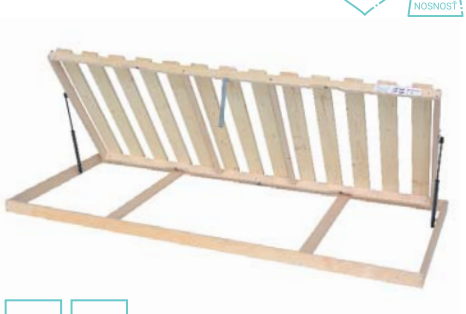

- celoťalťnenŔa vŔĽanda
- vŔška pruŔinovej vŔĽandy 51 cm
- ťloŔnŔy priestor
- moŔnosť dokťpťt krŔtke a dlhŔe ťelo

1) MASÍV zvinovací

2) MASÍV v ráme

14) Double KLASIK PNEU BV, (bočný výklop)

16) Double KLASIK PNEU PV, (predný výklop)