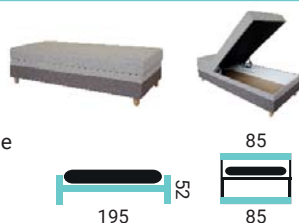

SADIE

PREVEDENIE LŔŽKA:

- polohovacie jednolŔžko 85x195 cm
- jednolŔžko vhodné na kaŔdodennŔe spanie
- ťloŔnŔy priestor
- bukovŔe nohy