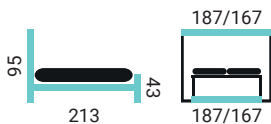

MONAKO

PREVEDENIE POSTELE:

- buková posteľ
- buk morený - orech bledý