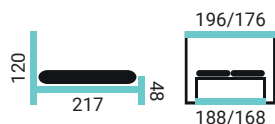

MERILIN VKP

PREVEDENIE POSTELE:

- čelo Merilin
- vysoký kontajner bez lemu prešíty (VKP)
- nohy EVE / 2,5 cm

ILARIA VKP

PREVEDENIE POSTELE:

- čelo Ilaria
- vysoký kontajner bez lemu prešíty (VKP)
- nohy EVE / 2,5 cm