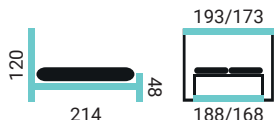

- čelo Imperia
- vysoký kontajner s lemom (VKL)
- nohy EVE / 2,5 cm

MERILIN VKL

PREVEDENIE POSTELE:

- čelo Merilin
- vysoký kontajner s lemom (VKL)
- nohy EVE / 2,5 cm

ENA VKP

POSTELE ŠÍRKY: 180, 160
SLOVENSKÝ VÝROBCA