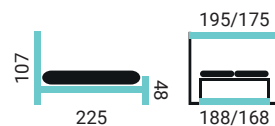

IMPERIA VKL

PREVEDENIE POSTELE:

- čelo Imperia
- vysoký kontajner s lemom (VKL)
- nohy EVE / 2,5 cm