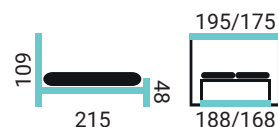

LIORA SKP

PREVEDENIE POSTELE:

- čelo Liora
- stredný kontajner prešitý (SKP)
- nohy SLC / 15 cm

BEATRIX VKL

POSTELE ŠÍRKY: 180, 160
SLOVENSKÝ VÝROBCA

PREVEDENIE POSTELE:

- čelo Beatrix
- vysoký kontajner s lemom (VKL)
- nohy EVE / 2,5 cm