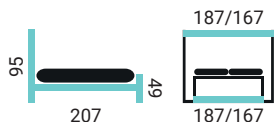

MATE LUX

PREVEDENIE POSTELE:

- buková s variabilnou výškou roštou
- buk prírodný

Variabilná výška roštu je nastaviteľná v štyroch krokoch po 24 mm

STENLY

POSTELE ŠÍRKY: 180, 160 SLOVENSKÝ VÝROBCA

PREVEDENIE POSTELE: