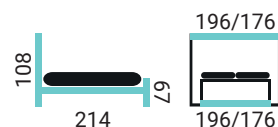

PREVEDENIE POSTELE:

- predné čelo V - vysoké
- hlavná farba - creme
- doplnková farba - slivka