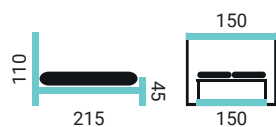

NORIKA 120

PREVEDENIE POSTELE:

- čelo Norika
- šírka postele 120 cm
- nohy TO / 15 cm

CREATIVE 140

PREVEDENIE POSTELE:

- čelo Creative
- šírka postele 140 cm
- nohy TO / 15 cm

ULRIKA 140

PREVEDENIE POSTELE:

- čelo Ulrika
- šírka postele 140 cm
- nohy TO / 15 cm

TRENDY 140

PREVEDENIE POSTELE:

- čelo Trendy
- šírka postele 140 cm
- nohy TO / 15 cm

DRAVA KDB

POSTELE ŠÍRKY: 180 SLOVENSKÝ VÝROBCA

PREVEDENIE POSTELE: