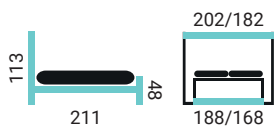

SILVIA VKL

PREVEDENIE POSTELE:

- čelo Silvia
- vysoký kontajner s lemom (VKL)
- nohy EVE / 2,5 cm