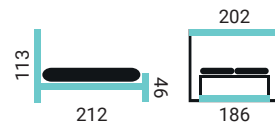

- čelo Liora
- korpus dub masív (KDB)
- bez doplnkov

ERIKA

- KDB - korpus masív dub prírodný
- KBK - korpus masív buk, (buk morený)
- KLM - korpus lamino dub pobrežný

PREVEDENIE POSTELE:

- čelo Erika
- korpus dub masív (KDB)
- bez doplnkov