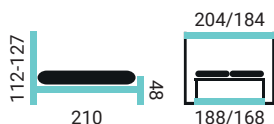

GARONA SKH

PREVEDENIE POSTELE:

- čelo Garona
- stredný kontajner hladký (SKH)
- nohy LD / 10 cm