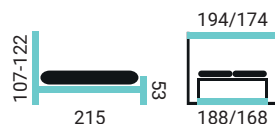

SAVA SKH

PREVEDENIE POSTELE:

- čelo Sava
- stredný kontajner hladký (SKH)
- nohy SLC / 15 cm