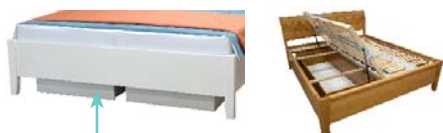

UNIMO úložný priestor - veľký úložný priestor je voľne položený na podlahe. Dva voľne stojace kontajnery pojímajú oproti ITG väčší objem šatstva, alebo lôžkovín.

PREVEDENIE ROŠTOV:

- príprava pre rošt (možnosť vložiť vybrané rošty z našej ponuky)
- bočný výklop s pneu vzperami latový alebo lamelový
- predný výklop s pneu vzperami latový alebo lamelový
- polohovací rošt s predným výklopom - (rošt s polohovaním pod hlavou)