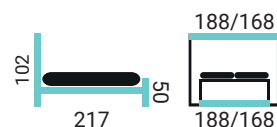

KOMODA DESIRE
V/Š/H - 85/135/50 CM

ÚLOŽNÝ PRIESTOR +
ROŠTY S PNEU VZPERAMI

PATRICIA

POSTELE ŠÍRKY: 180, 160
SLOVENSKÝ VÝROBCA

PREVEDENIE POSTELE:

- buková posteľ s variabilnou výškou roštou
- buk morený - orech bledý