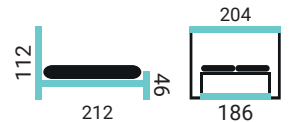

DRAVA KDB

POSTELE ŠÍRKY: 180 SLOVENSKÝ VÝROBCA

PREVEDENIE POSTELE:

- čelo Drava
- kontajner dub prírodný(KDB)
- doplnok - dekoráčna podnož

POPIS POSTELÍ S DUBOVÝMI, BUKOVÝMI ALEBO DTD LAMINOVANÝMI KORPUSMI (DUB POBREŽNÝ)

Dubová a buková varianta postele má z masívu bočnice a predné čelo, zvyšná časť postele je z lamina dub pobrežný. KDB sa vyrába v prírodnom prevedení, KBK podľa vzorkovníka morenia. Pri tejto rade postelí je možné si vybrať z nasledujúcich elementov:

- čelá postelí
- prevedenie roštov
- úložné priestory (UNIMO alebo ITG)
- korpus v prevedení dub prírodný, buk (buk morený), alebo dekor lamina dub pobrežný
- poťahové látky (na čelách)
- prevedenie postele s čiernou dekoráčnou podnožou alebo bez

+ široká ponuka nočných stolíkov, matracov a prehozov

PREVEDENIE ROŠTOV:

- príprava pre rošt (možnosť vložiť vybrané rošty z našej ponuky)
- bočný výklop s pružinovým kovaním
- bočný výklop s pneumatickými vzperami

NOČNÉ STOLÍKY:

DVA TYPY ÚLOŽNÝCH PRIESTOROV UNIMO ALEBO ITG:

ĎALŠIE INFO:

- nosnosť postele 300 kg
- záruka 10 rokov na konštrukciu postele (odolnosť voči vŕzganiu)
- masív je ošetrený kvalitným polyuretánovým lakom

- veľký výber poťahových látok na čelo postele
- výber z troch prevedení korpusov (dub, buk, lamino)
- výber z dvoch úložných priestorov: UNIMO a ITG

- slovenská výroba vo výrobnom závode v Žiline
- záručný a pozáručný servis