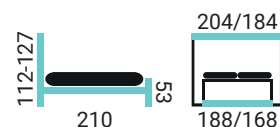

FINESA
nábytek

LŮŽKOVÝ PROGRAM 2022

WWW.FINESANABYTEK.CZ

DRAVA SKH

POSTELE ŠÍRKY: 180, 160
SLOVENSKÝ VÝROBCA

PREVEDENIE POSTELE:

- čelo Drava
- stredný kontajner hladký (SKH)
- nohy MKC / 15 cm

POPIS POSTELÍ SO STREDNÝM KONTAJNEROM HLADKÝM ALEBO S PREŠITÍM: