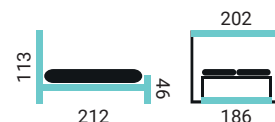

PREVEDENIE POSTELE:

- čelo Garona
- korpus lamino dub pobrežný (KLM)
- bez doplnkov