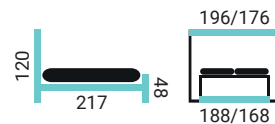

JENISEJ VKP

PREVEDENIE POSTELE:

- čelo Jenisej
- vysoký kontajner bez lemu prešíty (VKP)
- nohy EVE / 2,5 cm