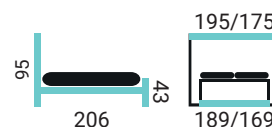

STENLY

POSTELE ŠÍRKY: 180, 160 SLOVENSKÝ VÝROBCA

PREVEDENIE POSTELE:

- buková posteľ
- buk prírodný

POPIS MASÍVNYCH POSTELÍ S INTEGROVANÝM ROŠTOM A VEĽKÝM ÚLOŽNÝM PRIESTOROM

Postele sú vyrobené z kvalitnej bukovej škárovky, čo zaručuje dlhú životnosť výrobku. Vybrať si môžete nasledovné elementy, prípadne farebné prevedenie:

- farebné prevedenie podľa vzorkovníka morenia + biela farba

- dva typy úložných priestorov

Úložný priestor archa - veľký úložný priestor, ktorý leží na podlahe. Na kontajneri je integrovaný rošt.

Výsuvný kontajner na kolieskach - kontajner vyrobený z dýhovanej drevotriesky s predným čelom z masívu. Kontajner sa jednoducho zasunie pri šírke 180 z boku pri šírke 160 odpredu postele. Rozmery: V/Š/H - 21/130/85 CM.

PREVEDENIE ROŠTOV:

- príprava pre rošt (možnosť vložiť vybrané rošty z našej ponuky)
- bočný výklop s pružinovým kovaním (variant aj s pneu vzperami)
- bočný výklop s pružinovým kovaním s polohovaním hlavy a nôh (variant aj s pneu vzperami)

ĎALŠIE INFO:

- nosnosť postele 300 kg
- záruka 10 rokov na konštrukciu postele (odolnosť voči vŕzganiu)
- masív je ošetrený kvalitným polyuretánovým lakom

- šírky postele: 180/160 cm
- veľký úložný priestor

- slovenská výroba vo výrobnom závode v Žiline
- záručný a pozáručný servis