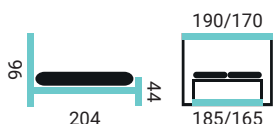

SPÁLŇA DESIRE Z DTD LAMINA

DESIRE

PREVEDENIE POSTELE:

- posteľ z DTD lamina
- úložný priestor
- príprava pre rošty/alebo rošty s pneu
- dekory podľa vzorkovníka

POSTEĽ DESIRE

NOČNÝ STOLÍK DESIRE
V/Š/H - 48,5/45/40 CM