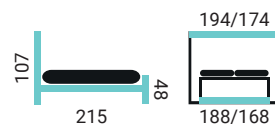

LIPARI VKL

PREVEDENIE POSTELE:

- čelo Lipari
- vysoký kontajner s lemom (VKL)
- nohy EVE / 2,5 cm

IRAKLEA VKL

PREVEDENIE POSTELE:

- čelo Iraklea
- vysoký kontajner s lemom (VKL)
- nohy EVE / 2,5 cm

ERIKA VKL