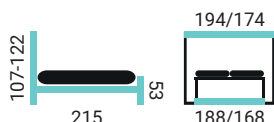

LIORA SKP

PREVEDENIE POSTELE:

- čelo Liora
- stredný kontajner prešitý (SKP)
- nohy SLC / 15 cm

BEATRIX VKL

POSTELE ŠÍRKY: 180, 160
SLOVENSKÝ VÝROBCA

PREVEDENIE POSTELE:

- čelo Beatrix
- vysoký kontajner s lemom (VKL)
- nohy EVE / 2,5 cm