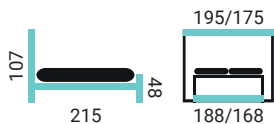

IRAKLEA VKL

PREVEDENIE POSTELE:

- čelo Iraklea
- vysoký kontajner s lemom (VKL)
- nohy EVE / 2,5 cm