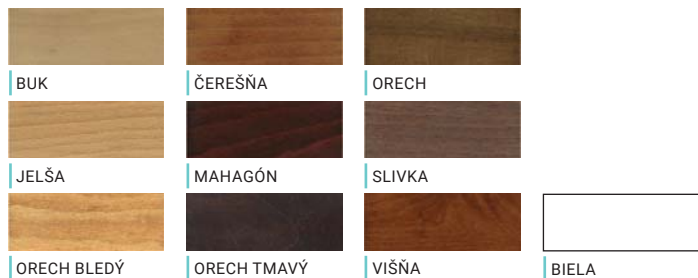

- prevedenie roštov
- farebné prevedenie podľa vzorkovníka morenia

VARIANTY LÔŽKA:

PREVEDENIE LÔŽKA
BEZ ÚLOŽNÉHO PRIESTORU

PREVEDENIE LÔŽKA
S ÚLOŽNÝM PRIESTOROM

PREVEDENIE LÔŽKA
SO ZÁBRANOU

PRÍDAVNÉ LÔŽKO K POSTELI