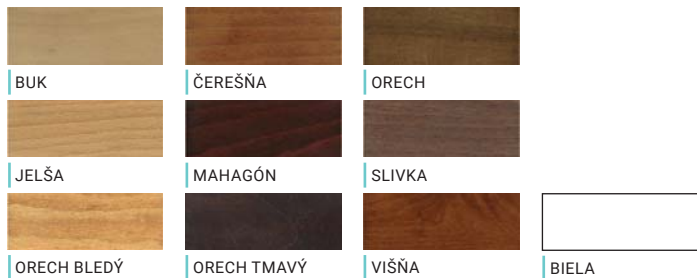

STENLY

POSTELE ŠÍRKY: 180, 160 SLOVENSKÝ VÝROBCA

PREVEDENIE POSTELE:

- buková posteľ
- buk prírodný

POPIS MASÍVNYCH POSTELÍ S INTEGROVANÝM ROŠTOM A VEĽKÝM ÚLOŽNÝM PRIESTOROM

Postele sú vyrobené z kvalitnej bukovej škárovky, čo zaručuje dlhú životnosť výrobku. Vybrať si môžete nasledovné elementy, prípadne farebné prevedenie:

- farebné prevedenie podľa vzorkovníka morenia + biela farba

- dva typy úložných priestorov

Úložný priestor archa - veľký úložný priestor, ktorý leží na podlahe. Na kontajneri je integrovaný rošt.

Výsuvný kontajner na kolieskach - kontajner vyrobený z dýhovanej drevotriesky s predným čelom z masívu. Kontajner sa jednoducho zasunie pri šírke 180 z boku pri šírke 160 odpredu postele. Rozmery: V/Š/H - 21/130/85 CM.

PREVEDENIE ROŠTOV:

- príprava pre rošt (možnosť vložiť vybrané rošty z našej ponuky)
- bočný výklop s pružinovým kovaním (variant aj s pneu vzperami)
- bočný výklop s pružinovým kovaním s polohovaním hlavy a nôh (variant aj s pneu vzperami)

ĎALŠIE INFO:

- nosnosť postele 300 kg
- záruka 10 rokov na konštrukciu postele (odolnosť voči vŕzganiu)
- masív je ošetrený kvalitným polyuretánovým lakom

- šírky postele: 180/160 cm
- veľký úložný priestor

- slovenská výroba vo výrobnom závode v Žiline
- záručný a pozáručný servis