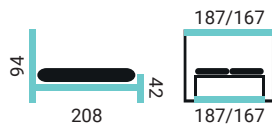

Verzia 2, bočný výklop s roštom s pružinovým kovaním (možnosť doobjednať pneu vzpery), s úložným priestorom.