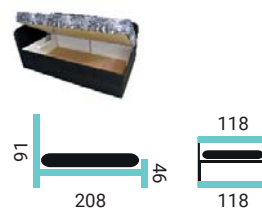

OPTIMA 110

PREVEDENIE LŔŽKA:

- jednolŔžko s ťelami
- ťloŔnŔy priestor
- jednolŔžko vhodné na kaŔdodennŔe spanie
- verzia 2 s lamelovŔm roŔtom bez matracu
- verzia 4 so zaťalťnenŔm matracom