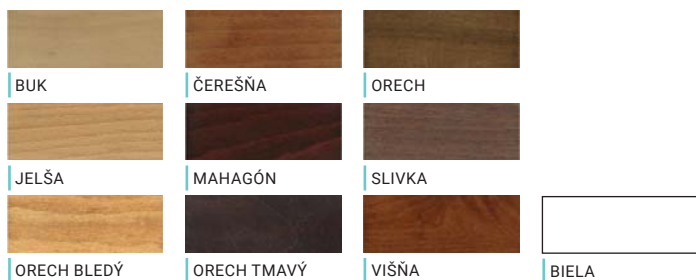

- prevedenie roštov
- farebné prevedenie podľa vzorkovníka morenia + biela farba

- dva typy úložných priestorov Unimo alebo Itg

Integrovaný úložný priestor ITG - úložný priestor je situovaný nad podlahou (skrýty za bočnicou). Pod posteľou sa dá ľahko upratavať, a ľahko sa pod posteľ zmesť aj robotický vysávač.