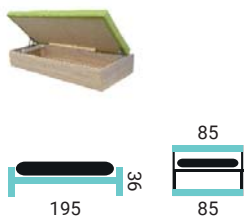

KAMI

PREVEDENIE VÁĽANDY:

- celoťalťnenŔa vŔĽanda
- vŔška pruŔinovej vŔĽandy 51 cm
- ťloŔnŔy priestor
- moŔnosť dokťpťt krŔtke a dlhŔe ťelo