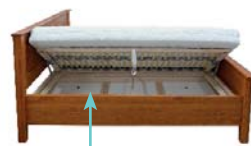

Integrovaný úložný priestor ITG - úložný priestor je situovaný nad podlahou (skrytý za bočnicou). Pod postelou sa dá ľahko upratať a ľahko sa pod posteľ zmesť aj robotický vysávač.

UNIMO úložný priestor - veľký úložný priestor je voľne položený na podlahe. Dva voľne stojace kontajnery pojmu oproti ITG väčší objem šatstva, alebo lôžkovín.