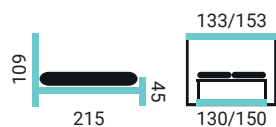

- slovenská výroba vo výrobnom závode v Žiline
- záručný a pozáručný servis

LIPARI 140

PREVEDENIE POSTELE:

- čelo Lipari
- šírka postele 140 cm
- nohy EVE / 2,5 cm

LIPARI 90

PREVEDENIE POSTELE:

- čelo Lipari
- šírka postele 90 cm
- nohy EVE / 2,5 cm

NORIKA 120

PREVEDENIE POSTELE:

- čelo Norika
- šírka postele 120 cm
- nohy TO / 15 cm

CREATIVE 140

PREVEDENIE POSTELE:

- čelo Creative
- šírka postele 140 cm
- nohy TO / 15 cm

ULRIKA 140

PREVEDENIE POSTELE: