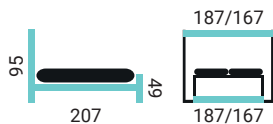

ANTONIA

PREVEDENIE POSTELE:

- buková posteľ
- buk morený - višňa