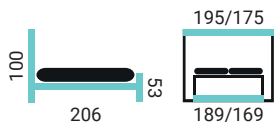

ŠIROKÁ PONUKA NOČNÝCH STOLÍKOV.

KVALITNÉ ZNAČKOVÉ MATRACE FINES.

ELINOR

PREVEDENIE POSTELE:

- buková posteľ s variabilnou výškou roštou
- buk prírodný

ERNESTA

PREVEDENIE POSTELE:

- buková posteľ s variabilnou výškou roštou
- buk morený - dub tmavý