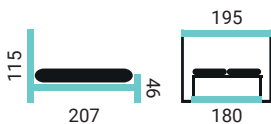

BRIGIT

BOXSPRING

- ložná plocha môže byť v látke alebo v matracovine
- lôžko pružinové alebo kombinácia lamela/pur pena
- nožičky výšky 3,5 cm
- veľký úložný priestor