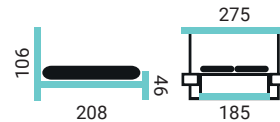

MEKENZY

PREVEDENIE POSTELE:

- čelo postele bez čalúnenia
- bez nočných stolíkov
- dekor: DTD lamino dub pobrežný

MEKENZY

PREVEDENIE POSTELE:

- čelo postele s dvomi vankúšmi
- nočné stolíky, čelá v dekore biela arctic
- dekor: DTD lamino dub pobrežný