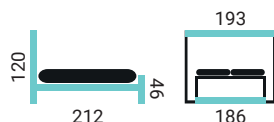

LIORA

- KDB - korpus masív dub prírodný
- KBK - korpus masív buk, (buk morený)
- KLM - korpus lamino dub pobrežný

PREVEDENIE POSTELE:

- čelo Liora
- korpus dub masív (KDB)
- bez doplnkov

ERIKA

- KDB - korpus masív dub prírodný
- KBK - korpus masív buk, (buk morený)
- KLM - korpus lamino dub pobrežný

PREVEDENIE POSTELE:

- čelo Erika
- korpus dub masív (KDB)
- bez doplnkov

NATALY

- KDB - korpus masív dub prírodný
- KBK - korpus masív buk, (buk morený)
- KLM - korpus lamino dub pobrežný

PREVEDENIE POSTELE:

- čelo Nataly
- korpus dub masív (KDB)
- doplnok - dekoračná podnož

GARONA

- KDB - korpus masív dub prírodný
- KBK - korpus masív buk, (buk morený)
- KLM - korpus lamino dub pobrežný

PREVEDENIE POSTELE:

- čelo Garona
- korpus lamino dub pobrežný (KLM)
- bez doplnkov

IRMINA

- KDB - korpus masív dub prírodný
- KBK - korpus masív buk, (buk morený)
- KLM - korpus lamino dub pobrežný

PREVEDENIE POSTELE:

- čelo Irmina
- korpus lamino dub pobrežný (KLM)
- bez doplnkov

DRAVA

- KDB - korpus masív dub prírodný
- KBK - korpus masív buk, (buk morený)
- KLM - korpus lamino dub pobrežný

PREVEDENIE POSTELE:

- čelo Drava
- korpus lamino dub pobrežný (KLM)
- bez doplnkov