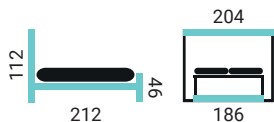

LIORA

- KDB - korpus masív dub prírodný
- KBK - korpus masív buk, (buk morený)
- KLM - korpus lamino dub pobrežný

PREVEDENIE POSTELE:

- čelo Liora
- korpus dub masív (KDB)
- bez doplnkov

ERIKA

- KDB - korpus masív dub prírodný
- KBK - korpus masív buk, (buk morený)
- KLM - korpus lamino dub pobrežný

PREVEDENIE POSTELE:

- čelo Erika
- korpus dub masív (KDB)
- bez doplnkov

NATALY

- KDB - korpus masív dub prírodný
- KBK - korpus masív buk, (buk morený)
- KLM - korpus lamino dub pobrežný

PREVEDENIE POSTELE:

- čelo Nataly
- korpus dub masív (KDB)
- doplnok - dekoračná podnož

GARONA

- KDB - korpus masív dub prírodný
- KBK - korpus masív buk, (buk morený)
- KLM - korpus lamino dub pobrežný

PREVEDENIE POSTELE:

- čelo Garona
- korpus lamino dub pobrežný (KLM)
- bez doplnkov

IRMINA

- KDB - korpus masív dub prírodný
- KBK - korpus masív buk, (buk morený)
- KLM - korpus lamino dub pobrežný

PREVEDENIE POSTELE:

- čelo Irmina
- korpus lamino dub pobrežný (KLM)
- bez doplnkov

DRAVA

- KDB - korpus masív dub prírodný
- KBK - korpus masív buk, (buk morený)
- KLM - korpus lamino dub pobrežný

PREVEDENIE POSTELE:

- čelo Drava
- korpus lamino dub pobrežný (KLM)
- bez doplnkov