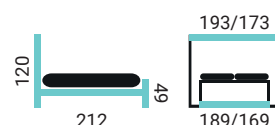

IRAKLEA NKP

PREVEDENIE POSTELE:

- čelo Iraklea
- nízky kontajner prešíty (NKP)
- nohy TO / 15 cm

NATALY NKP

PREVEDENIE POSTELE:

- čelo Nataly
- nízky kontajner prešíty (NKP)
- nohy TH / 15 cm

MERILIN NKP

PREVEDENIE POSTELE:

- čelo Merilin
- nízky kontajner prešíty (NKP)
- nohy TH / 15 cm

ENA NKM

PREVEDENIE POSTELE:

- čelo Ena
- nízky kontajner molitanový prešíty (NKM)
- nohy GRN / 15 cm

IRMINA NKP

PREVEDENIE POSTELE:

- čelo Irmina
- nízky kontajner prešíty (NKP)
- nohy MKC / 15 cm

IMPERIA NKM

PREVEDENIE POSTELE:

- čelo Imperia
- nízky kontajner molitanový prešíty (NKM)
- nohy GRN / 15 cm