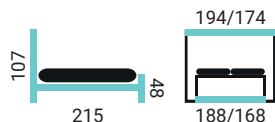

OKTAVIA VKP

PREVEDENIE POSTELE:

- čelo Oktavia
- vysoký kontajner bez lemu prešíty (VKP)
- nohy EVE / 2,5 cm

JENISEJ VKP

PREVEDENIE POSTELE:

- čelo Jenisej
- vysoký kontajner bez lemu prešíty (VKP)
- nohy EVE / 2,5 cm