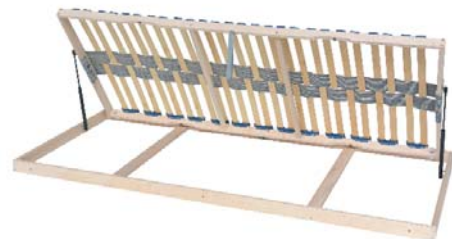

- celoťalťnenŔa vŔĽanda
- vŔška pruŔinovej vŔĽandy 51 cm
- ťloŔnŔy priestor
- moŔnosť dokťpťt krŔtke a dlhŔe ťelo

1) MASÍV zvinovací

2) MASÍV v ráme

14) Double KLASIK PNEU BV, (bočný výklop)

16) Double KLASIK PNEU PV, (predný výklop)