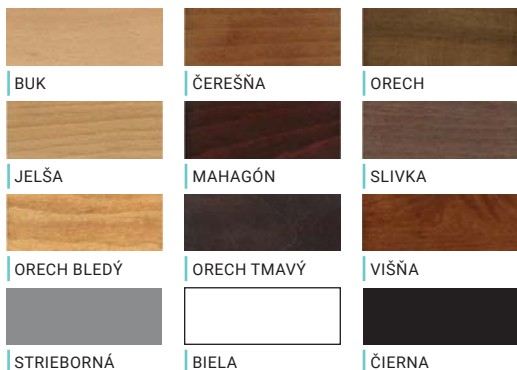

+ široká ponuka nočných stolíkov, matracov a prehozov