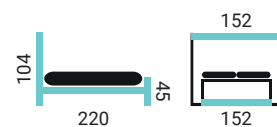

NORIKA 120

PREVEDENIE POSTELE:

- čelo Norika
- šírka postele 120 cm
- nohy TO / 15 cm

CREATIVE 140

PREVEDENIE POSTELE:

- čelo Creative
- šírka postele 140 cm
- nohy TO / 15 cm

ULRIKA 140

PREVEDENIE POSTELE:

- čelo Ulrika
- šírka postele 140 cm
- nohy TO / 15 cm

TRENDY 140

PREVEDENIE POSTELE:

- čelo Trendy
- šírka postele 140 cm
- nohy TO / 15 cm

DRAVA KDB

POSTELE ŠÍRKY: 180 SLOVENSKÝ VÝROBCA

PREVEDENIE POSTELE: