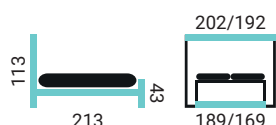

- čelo Merilin
- nízky kontajner prešíty (NKP)
- nohy TH / 15 cm

ENA NKM

PREVEDENIE POSTELE:

- čelo Ena
- nízky kontajner molitanový prešíty (NKM)
- nohy GRN / 15 cm

IRMINA NKP

PREVEDENIE POSTELE:

- čelo Irmina
- nízky kontajner prešíty (NKP)
- nohy MKC / 15 cm