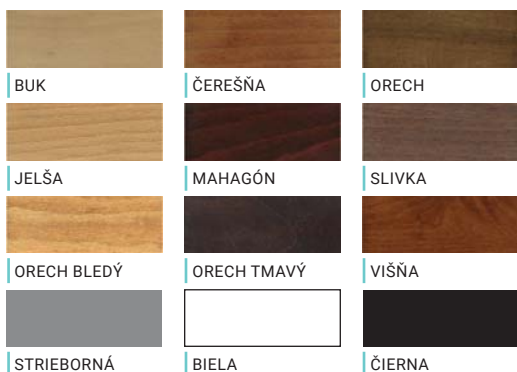

- čelá postelí
- prevedenie roštov
- veľký výber poťahových látok
- možnosť farebného prevedenia nôh (podľa vzorkovníka morenia) + farby strieborná, biela, čierna

NOHA EVE/DREVO
VÝŠKA: 2,5 CM

+ široká ponuka nočných stolíkov, matracov a prehozov