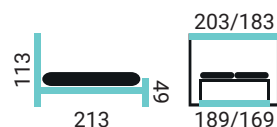

DRAVA VKH

PREVEDENIE POSTELE:

- čelo Drava
- vysoký kontajner s lemom (VKH)
- nohy EVE / 2,5 cm

180

ERIKA NKM

POSTELE ŠÍRKY: 180, 160
SLOVENSKÝ VÝROBCA

PREVEDENIE POSTELE:

- čelo Erika
- nízky kontajner molitanový prešíty (NKM)
- nohy GRN / 15 cm slivka