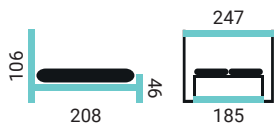

MEKENZY

PREVEDENIE POSTELE:

- čelo postele s dvomi vankúšmi
- nočné stolíky, čelá v dekore biela arctic
- dekor: DTD lamino dub pobrežný