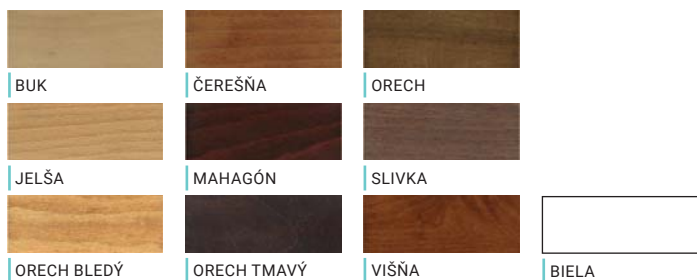

- prevedenie roštov
- farebné prevedenie podľa vzorkovníka morenia + biela farba

+ široká ponuka nočných stolíkov, matracov a prehozov

ŠIROKÁ PONUKA NOČNÝCH STOLÍKOV.

KVALITNÉ ZNAČKOVÉ MATRACE FINES.

PREVEDENIE ROŠTOV: