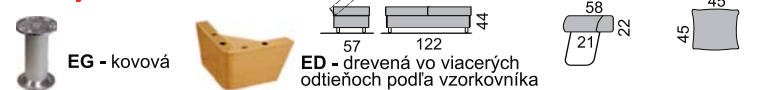

Príklady súprav:

DU-1S, +T

DU-1S, +T

DU-1S, +T

T

VT

Ponuky nôh k EGO:

EG - kovová