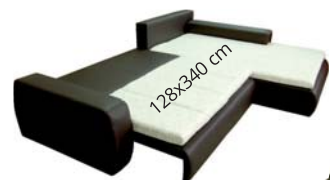

CHRBTOVÉ OPIERKY SÚ VYROBENÉ Z VÝLISKOV Z VYSOKOELASTICKEJ PENY.

PARKER - pohodlná moderná sedacia súprava s veľkou plochou sedenia, rozkladacia s úložným priestorom. Opierkové vankúše sú z molitanovej tvarovky s odnímateľným potahom. **Univerzálna LAVÁ - PRAVÁ** súprava. Pri prvej montáži zákazník zmontuje ľavú alebo pravú súpravu, potom už ju nie je možné zmeniť. Pohodlné sedenie zabezpečujú kvalitné PUR peny na vlnitých pružinách. Po rozložení je plocha na ležanie 128x340 cm. Do súpravy možno dokúpiť vankúš štvorec 53x53 cm a taburetku. Nohy plastové chrómové vysoké 4,5 cm.

Príklady súprav PARKER:

rozklad