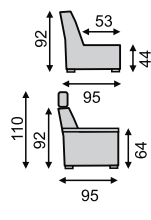

m-rozklad v-rozklad 2u