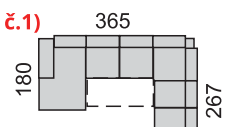

B-2R-ROH-DM

101 cm

VT taburetka SIONE

taburetka SIONE

B-2R-ROH-DM

B-2,5R-ROH-2p-B

B-2p-ROH-2SR-DU

DU-2,5SR-ROH-2p-B