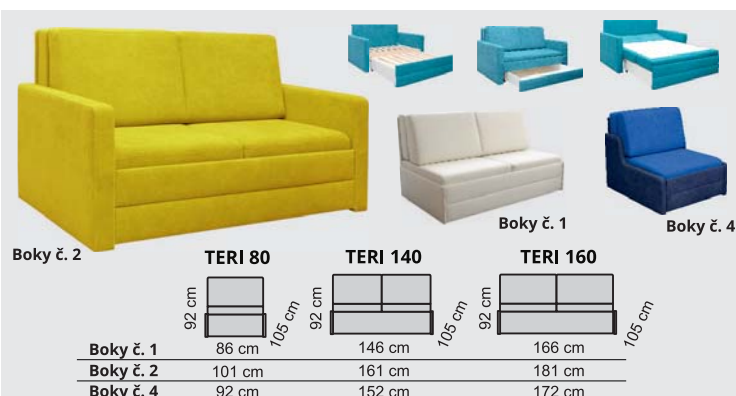

Boky č. 2

TERI 80

TERI 140

TERI 160

Boky č. 1	86 cm	146 cm	166 cm
Boky č. 2	101 cm	161 cm	181 cm
Boky č. 4	92 cm	152 cm	172 cm
Spanie	80x200 cm	140x200 cm	160x200 cm

TERI rozkladacie kreslo

rozkladacie hotelové kreslo. Šírky 80/140/160 cm. Tri boky na výber. Odnímateľné potahy matracov a opierok. Úložný priestor.