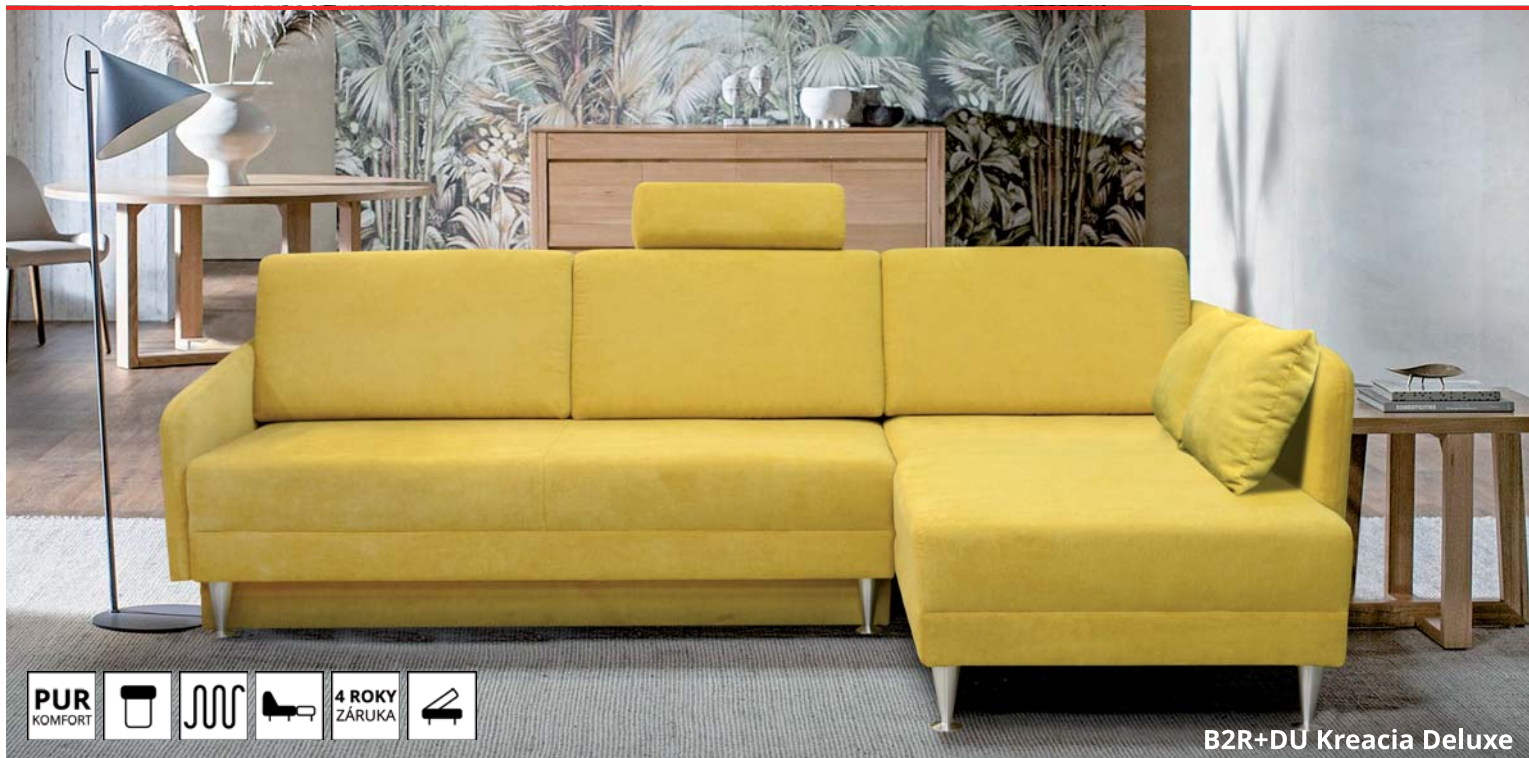

KREACIA rozkladacia sedacia súprava s úložným priestorom. Komfort sedenia spočíva na vlnitých pružinách v kombinácii s komfortnými PUR penami. Na výber je z piatich možných prevedení opierkových vankúšov, pri trojkresle z troch.

Trojčeslo je možné objednať s bokmi alebo bez bokov. Kreacia má na výber **drevené čierne nohy KD 15 cm**, alebo kovové nohy TAL. **Šikmý chrbát** pridáva Kreacii na pohodlí a pri rozklade **nie je nutné odsúvať sedačku** ani trojkreslo od steny. Hĺbka sedenia je 56 cm. Kreacia je **vhodná na každodenné spanie**.