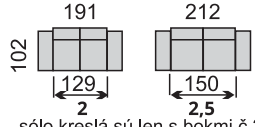

sólo kreslá sú len s bokmi č.2

Príklady súprav: (rozmery sú s bokom č.1)