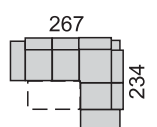

dvojkreslo

Príklady súprav: (súprava SIONE LIGHT má len polohovací bok č.1)

DM-ROH-2,5SR-DU

B-2,5R-DU

113 cm

B-2R-ROH-2p-B  
B-2,5R-ROH-2,5p-B

Moderná rohová sedacia súprava **rozkladacia s polohovateľnými opierkami**. V ponuke sú dva typy bokov na výber (polohovací bok č. 1 a pevný bok č. 2). Opierky sú sklopné do viacerých polôh aj na rohovom elemente. Možno vyskladať viacero rohových zostáv zo siedmich elementov. **ĽAVÉ a PRAVÉ** elementy. Plocha na spanie v súprave s 2R-elementom: 120x190 cm, s 2,5R elementom: 120x210 cm. Pohodlné sedenie zabezpečujú kvalitné vysokoelastické PUR peny a vlnité pružiny v sedáku. Nohy drevené valce výšky 6 cm vo viacerých odteňoch podľa vzorkovníka.

B-2R-ROH-DM

101 cm

VT taburetka SIONE

taburetka SIONE

B-2R-ROH-DM

B-2,5R-ROH-2p-B

B-2p-ROH-2SR-DU

DU-2,5SR-ROH-2p-B