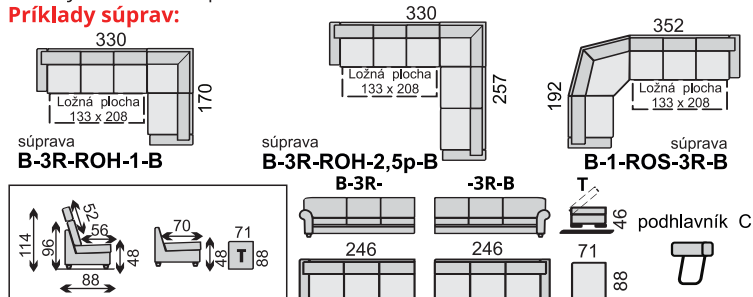

Príklady súprav: