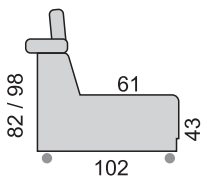

B-2R-ROH-DM

101 cm

VT taburetka SIONE

taburetka SIONE

B-2R-ROH-DM

B-2,5R-ROH-2p-B

B-2p-ROH-2SR-DU

DU-2,5SR-ROH-2p-B