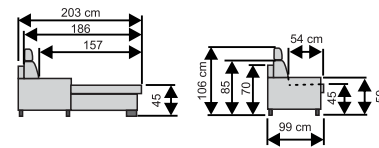

DU-3SRHm-VROH-2U-B