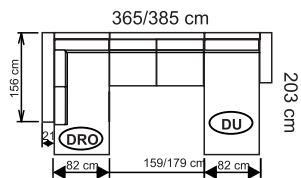

súprava DRO-3SR140/160-DU