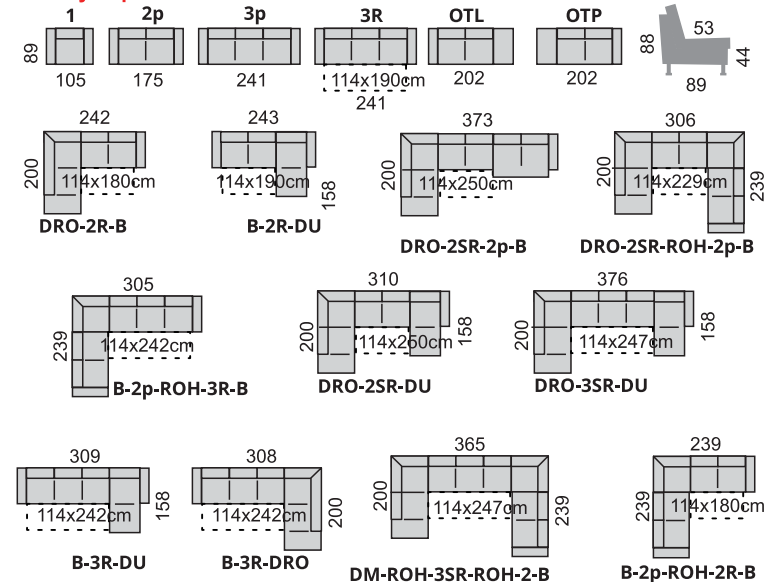

DU+2RB Mania Deluxe

Príklady súprav Mistral: