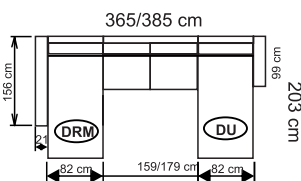

DU element

DRM element

DRO element

Ra podhlavník

Rb podhlavník

Sedaciu súpravu je možné vyskladať zo stredového rozkladacieho mechanizmu a z koncových elementov DU, DRO, DM.

**Príklady a rozmery súprav:**

súprava DRM-3SR140/160-DU