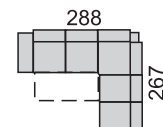

dvojkreslo

Príklady súprav: (súprava SIONE LIGHT má len polohovací bok č.1)

DM-ROH-2,5SR-DU

B-2,5R-DU

113 cm

B-2R-ROH-2p-B  
B-2,5R-ROH-2,5p-B

Moderná rohová sedacia súprava **rozkladacia s polohovateľnými opierkami**. V ponuke sú dva typy bokov na výber (polohovací bok č. 1 a pevný bok č. 2). Opierky sú sklopné do viacerých polôh aj na rohovom elemente. Možno vyskladať viacero rohových zostáv zo siedmich elementov. **ĽAVÉ a PRAVÉ** elementy. Plocha na spanie v súprave s 2R-elementom: 120x190 cm, s 2,5R elementom: 120x210 cm. Pohodlné sedenie zabezpečujú kvalitné vysokoelastické PUR peny a vlnité pružiny v sedáku. Nohy drevené valce výšky 6 cm vo viacerých odteňoch podľa vzorkovníka.

B-2R-ROH-DM

101 cm

VT taburetka SIONE

taburetka SIONE

B-2R-ROH-DM

B-2,5R-ROH-2p-B

B-2p-ROH-2SR-DU

DU-2,5SR-ROH-2p-B