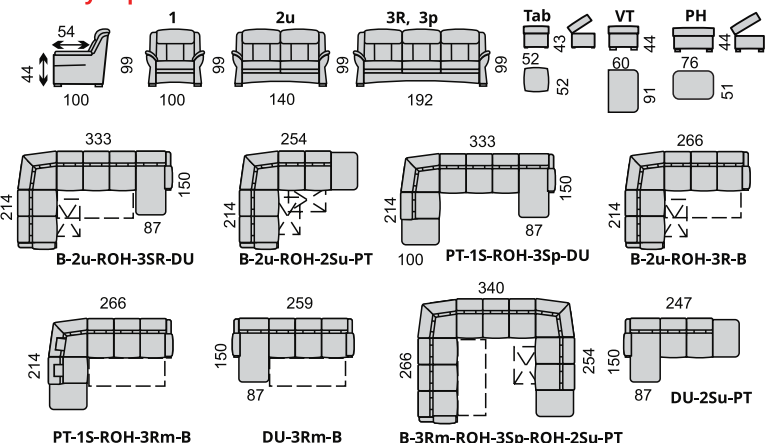

B-2u-ROH-3Rm-B

Príklady súprav: