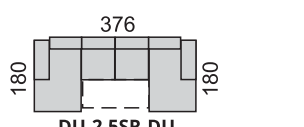

B-2R-ROH-DM

101 cm

VT taburetka SIONE

taburetka SIONE

B-2R-ROH-DM

B-2,5R-ROH-2p-B

B-2p-ROH-2SR-DU

DU-2,5SR-ROH-2p-B

DM-ROH-2,5SR-ROH-2,5p-B

B-2,5R-ROH-DM

B-2R-ROH-2p-B

B-2,5R-ROH-2,5p-B

DU-2,5SR-ROH-2,5p-B

DM-ROH-2,5SR-DU

B-2R-DU

B-2,5R-DU