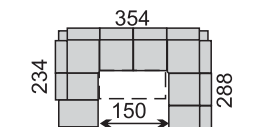

dvojkreslo

Príklady súprav: (súprava SIONE LIGHT má len polohovací bok č.1)

DM-ROH-2,5SR-DU

B-2,5R-DU

113 cm

B-2R-ROH-2p-B  
B-2,5R-ROH-2,5p-B

Moderná rohová sedacia súprava **rozkladacia s polohovateľnými opierkami**. V ponuke sú dva typy bokov na výber (polohovací bok č. 1 a pevný bok č. 2). Opierky sú sklopné do viacerých polôh aj na rohovom elemente. Možno vyskladať viacero rohových zostáv zo siedmich elementov. **ĽAVÉ a PRAVÉ** elementy. Plocha na spanie v súprave s 2R-elementom: 120x190 cm, s 2,5R elementom: 120x210 cm. Pohodlné sedenie zabezpečujú kvalitné vysokoelastické PUR peny a vlnité pružiny v sedáku. Nohy drevené valce výšky 6 cm vo viacerých odteňoch podľa vzorkovníka.

B-2R-ROH-DM

101 cm

VT taburetka SIONE

taburetka SIONE

B-2R-ROH-DM

B-2,5R-ROH-2p-B

B-2p-ROH-2SR-DU

DU-2,5SR-ROH-2p-B