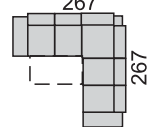

B-2R-ROH-2p-B