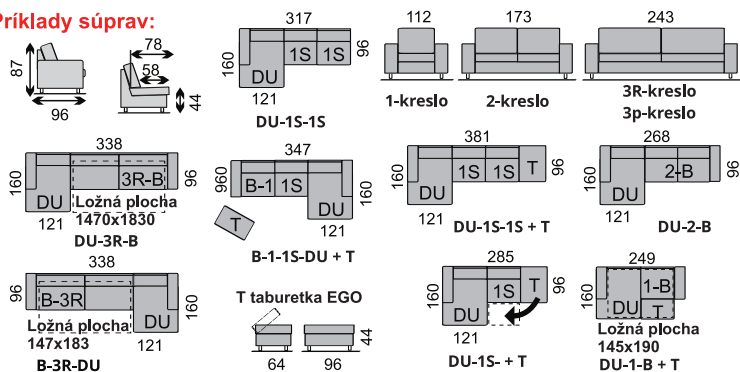

Príklady súprav:

DU-1S, +T

DU-1S, +T

DU-1S, +T

T

VT