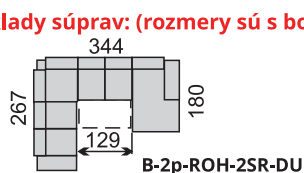

B-2R-ROH-DM

101 cm

VT taburetka SIONE

taburetka SIONE

B-2R-ROH-DM

B-2,5R-ROH-2p-B

B-2p-ROH-2SR-DU

DU-2,5SR-ROH-2p-B