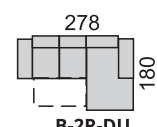

B-2R-ROH-DM

101 cm

VT taburetka SIONE

taburetka SIONE

B-2R-ROH-DM

B-2,5R-ROH-2p-B

B-2p-ROH-2SR-DU

DU-2,5SR-ROH-2p-B

DM-ROH-2,5SR-ROH-2,5p-B

B-2,5R-ROH-DM

B-2R-ROH-2p-B

B-2,5R-ROH-2,5p-B

DU-2,5SR-ROH-2,5p-B

DM-ROH-2,5SR-DU

B-2R-DU

B-2,5R-DU