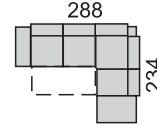

B-2,5R-ROH-DM