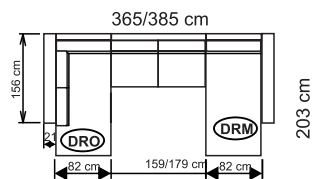

DU element

DRM element

DRO element

Ra podhlavník

Rb podhlavník

Sedaciu súpravu je možné vyskladať zo stredového rozkladacieho mechanizmu a z koncových elementov DU, DRO, DM.

**Príklady a rozmery súprav:**

súprava DRM-3SR140/160-DU