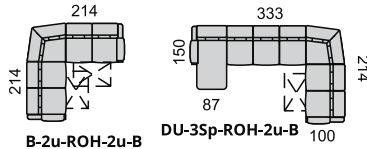

Ponuka nôh do súpravy v odtieňoch: