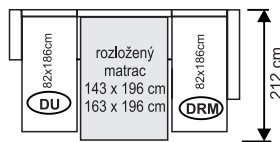

súprava DU-3SR140/160-DRM