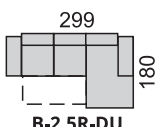

B-2R-ROH-DM

101 cm

VT taburetka SIONE

taburetka SIONE

B-2R-ROH-DM

B-2,5R-ROH-2p-B

B-2p-ROH-2SR-DU

DU-2,5SR-ROH-2p-B

DM-ROH-2,5SR-ROH-2,5p-B

B-2,5R-ROH-DM

B-2R-ROH-2p-B

B-2,5R-ROH-2,5p-B

DU-2,5SR-ROH-2,5p-B

DM-ROH-2,5SR-DU

B-2R-DU

B-2,5R-DU