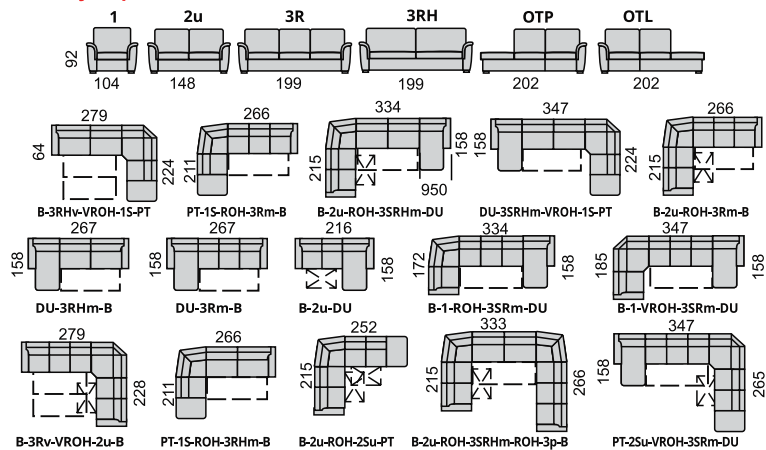

Priklady súprav: