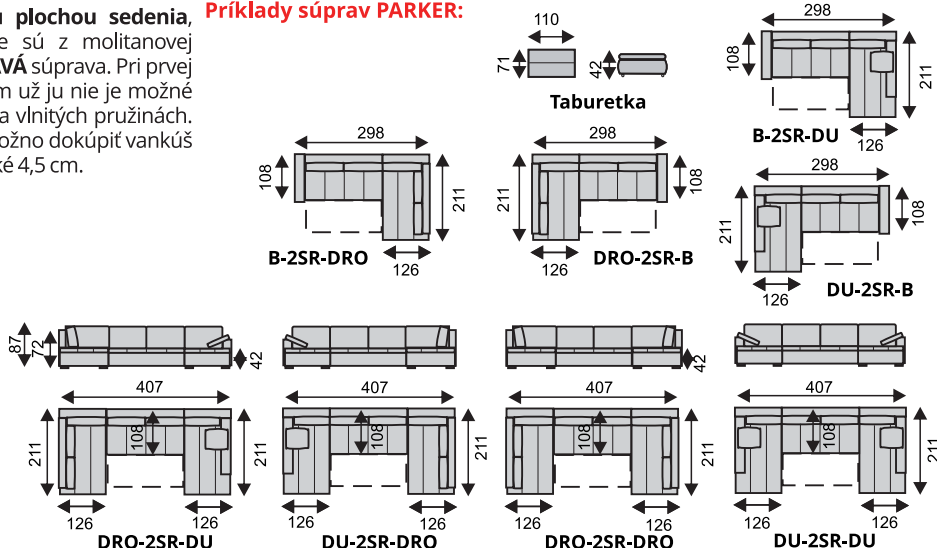

B-2u-ROH-3SRm-DU