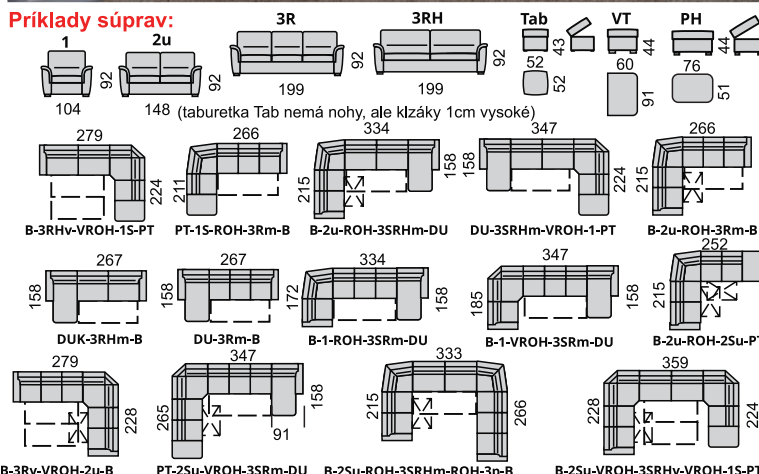

Ponuka nôh:

HST - šedá HSH - hnedá HSJ - jelša HSK - buk HSB - čierna

m-rozklad v-rozklad 2u

Priklady súprav:

**SABRINA** komfortná sedacia súprava so zvýšenou opierkou, rozkladacia s úložným priestorom, s variabilitou zostáv. **ĽAVÉ alebo PRAVÉ** zostavy z 38 elementov. 3-kreslá majú v ponuke dva tvary čalúnenia (3R, 3RH). Pohodlné sedenie zabezpečujú kvalitné vysokoelastické PUR peny a vlnité pružiny v sedáku. Nohy plastové v 5-tich odtieňoch vysoké 45 mm. Úložný priestor je v 2-kreslách a v taburetách PH, Tab. Rozkladanie majú 3-kreslá, plocha na spanie v sólo 3R-kresle 130x185 cm (**v-rozklad**), v rohovej zostave 120x200 cm (**m-rozklad**), v U-zostave 120x273 cm (**m-rozklad**), v zostavách s **VROH**-om a s 3-kreslom, kde nie je možné použiť m-rozklad je plocha na spanie 130x185 cm (**v-rozklad**). **2 typ bokov**.