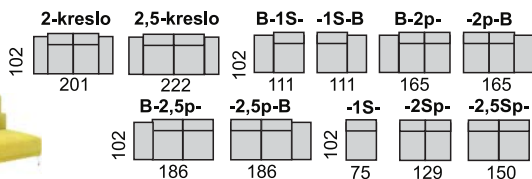

**Ponuka nôh:**

**Priklady súprav:**

B-2,5p-DU

integrovaná taburetka

B-2,5p-DU + tab LTI

DU-2Sp-DU

Sklopené opierky s integrovanou taburetkou vytvárajú ložnú plochu

**Sione Light** je moderná sedacia súprava so sklopnými opierkami a bokmi s polohovacou podrúčkou. Pohodlné sedenie zabezpečujú kvalitné vysokoelastické PUR peny a vlnité pružiny v sedáku. Výška pochrómovaných nožičiek (typ SLI) je 15 cm. Možnosť dokúpiť taburetku, ktorú je možné pripnúť k sedacej súprave a vytvoriť tak ložnú plochu na spanie. Na výber chrómové alebo čierne nohy

dvojkreslo

Príklady súprav: (súprava SIONE LIGHT má len polohovací bok č.1)

DM-ROH-2,5SR-DU

B-2,5R-DU

113 cm

B-2R-ROH-2p-B  
B-2,5R-ROH-2,5p-B

Moderná rohová sedacia súprava **rozkladacia s polohovateľnými opierkami**. V ponuke sú dva typy bokov na výber (polohovací bok č. 1 a pevný bok č. 2). Opierky sú sklopné do viacerých polôh aj na rohovom elemente. Možno vyskladať viacero rohových zostáv zo siedmich elementov. **ĽAVÉ a PRAVÉ** elementy. Plocha na spanie v súprave s 2R-elementom: 120x190 cm, s 2,5R elementom: 120x210 cm. Pohodlné sedenie zabezpečujú kvalitné vysokoelastické PUR peny a vlnité pružiny v sedáku. Nohy drevené valce výšky 6 cm vo viacerých odteňoch podľa vzorkovníka.