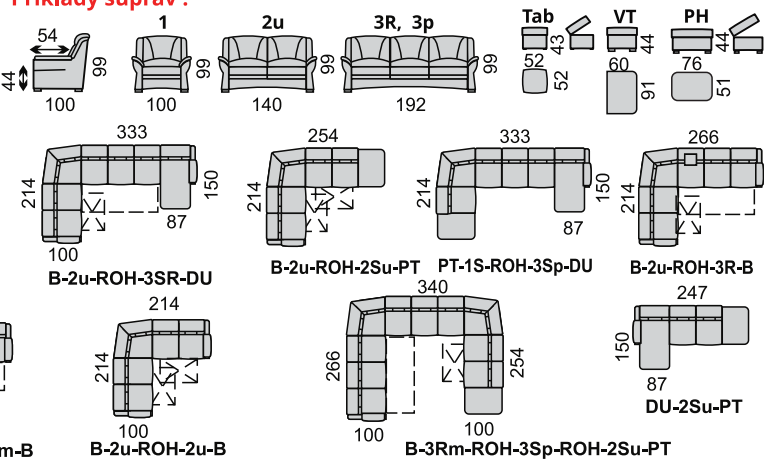

B-3Rm-DU

3R+2u+1

Príklady súprav :