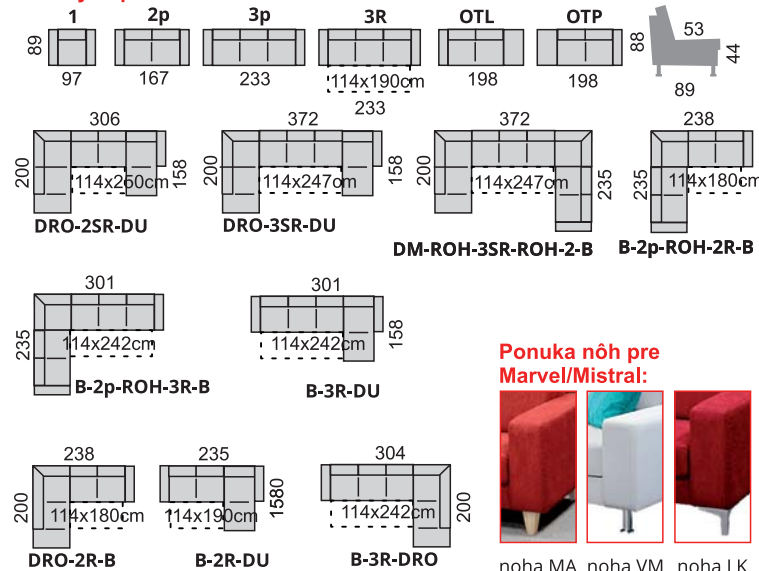

4 ROKY ZÁRUKA

PUR KOMFORT

OTL

**MARVEL a MISTRAL** je súprava v štýle moderná klasika **na vysokých nožičkách**, možno vyskladať z 15-tich elementov **viacero variant** súprav. **Rozklad** v 3-kreslách a 2SR elemente. **PRAVÉ aj ĽAVÉ** elementy. Konštrukcia sedáka z vysokoelastického PUR peny na vlnitých pružinách. Nohy výšky 13 cm, na výber dva typy nôh: VM - kovová, LK - kovová, MA - drevená vo viacerých odtieňoch podľa vzorkovníka. Doplnky: podhlavník, dekoračné vankúše. Marvel má hranatý bok a Mistral oblý bok.

### Príklady súprav Marvel: