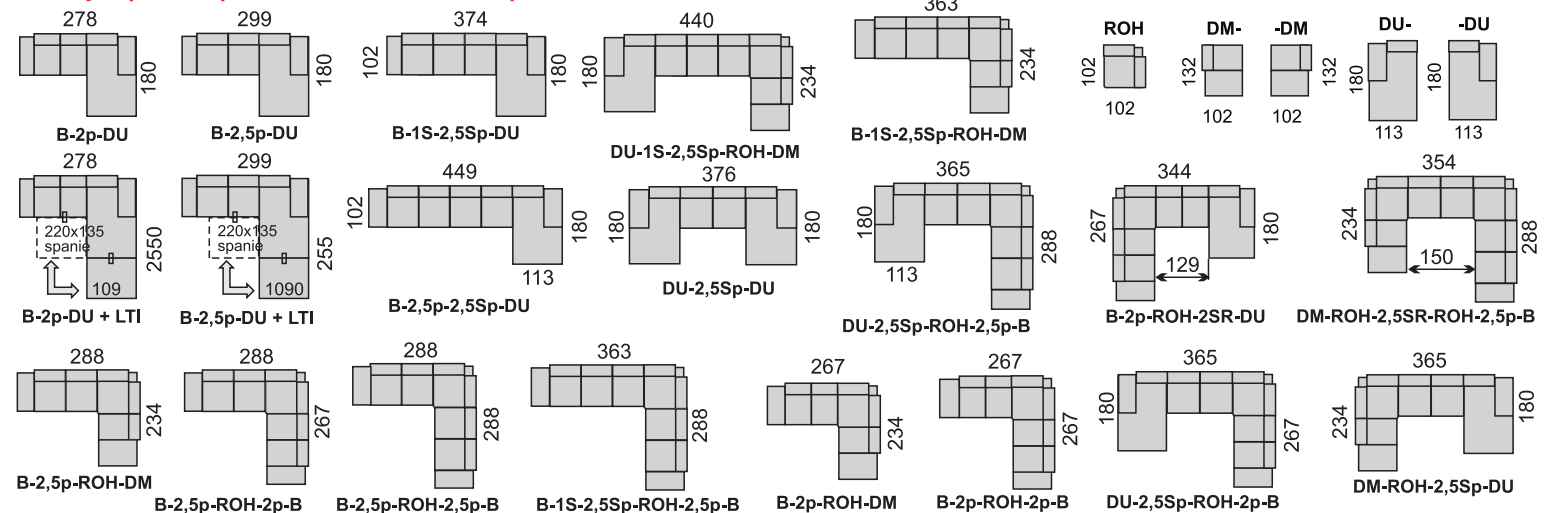

**Ponuka nôh:**

**Priklady súprav:**

B-2,5p-DU

integrovaná taburetka

B-2,5p-DU + tab LTI

DU-2Sp-DU

Sklopené opierky s integrovanou taburetkou vytvárajú ložnú plochu

**Sione Light** je moderná sedacia súprava so sklopnými opierkami a bokmi s polohovacou podrúčkou. Pohodlné sedenie zabezpečujú kvalitné vysokoelastické PUR peny a vlnité pružiny v sedáku. Výška pochrómovaných nožičiek (typ SLI) je 15 cm. Možnosť dokúpiť taburetku, ktorú je možné pripnúť k sedacej súprave a vytvoriť tak ložnú plochu na spanie. Na výber chrómové alebo čierne nohy

dvojkreslo

Príklady súprav: (súprava SIONE LIGHT má len polohovací bok č.1)

DM-ROH-2,5SR-DU

B-2,5R-DU

113 cm

B-2R-ROH-2p-B  
B-2,5R-ROH-2,5p-B

Moderná rohová sedacia súprava **rozkladacia s polohovateľnými opierkami**. V ponuke sú dva typy bokov na výber (polohovací bok č. 1 a pevný bok č. 2). Opierky sú sklopné do viacerých polôh aj na rohovom elemente. Možno vyskladať viacero rohových zostáv zo siedmich elementov. **ĽAVÉ a PRAVÉ** elementy. Plocha na spanie v súprave s 2R-elementom: 120x190 cm, s 2,5R elementom: 120x210 cm. Pohodlné sedenie zabezpečujú kvalitné vysokoelastické PUR peny a vlnité pružiny v sedáku. Nohy drevené valce výšky 6 cm vo viacerých odteňoch podľa vzorkovníka.