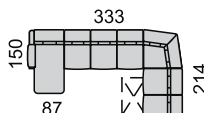

HST - šedá HSH - hnedá HSJ - jeľša HSK - buk HSB - čierna

DU-3Sp-ROH-2u-B