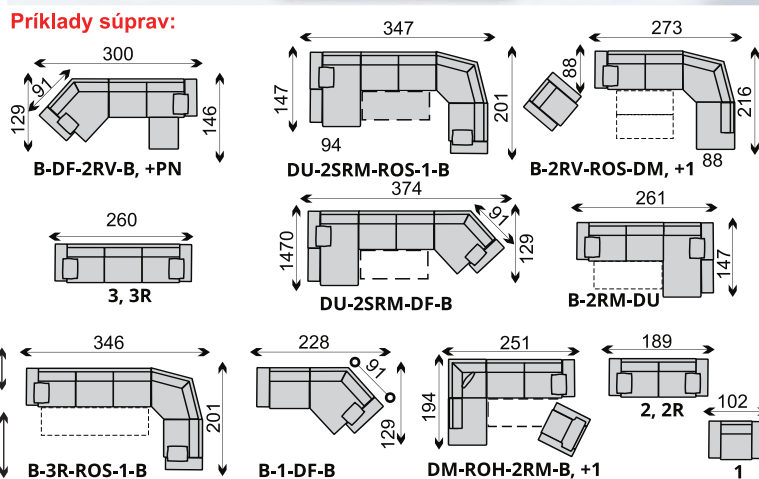

B-DF-2SRM-DU