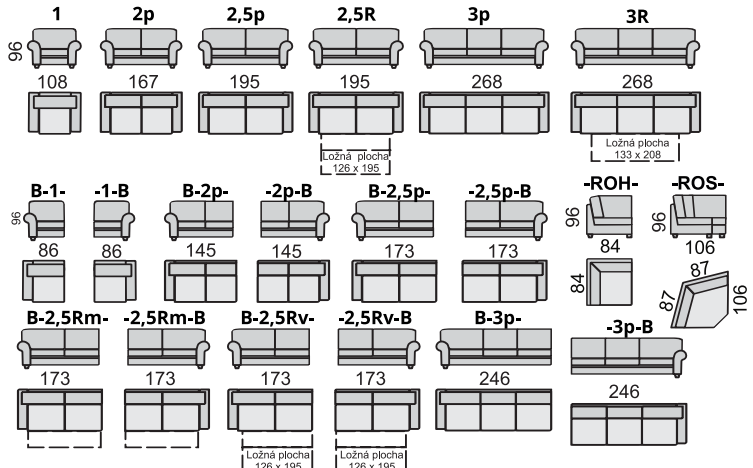

Príklady súprav: