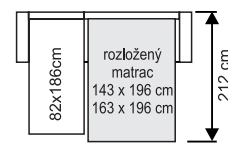

súprava DU-3SR140/160-B