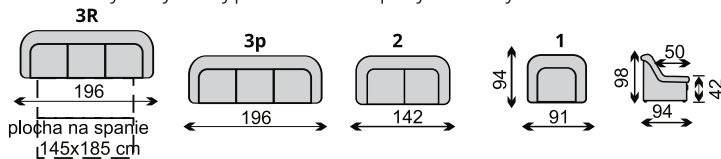

4 ROKY ZÁRUKA
PUR KOMFORT

3R+1+1

ADENA klasická sedacia súprava zo sólo kresiel: 3R-kreslo **rozkladacie** /3p-kreslo pevné /2-kreslo pevné/1-kreslo. Pohodlné sedenie zabezpečujú komfortné PUR peny na vlnitých pružinách. Nožičky - plastové klzáky 3 cm vysoké. Za príplatok očalúnenie chrbta 3-kresla do látky. Nohy: klzáky plastové 3 cm. Doplnky: taburetky Romanca.

TABURETKY