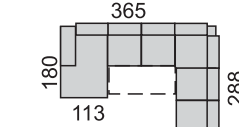

B-2R-ROH-DM

101 cm

VT taburetka SIONE

taburetka SIONE

B-2R-ROH-DM

B-2,5R-ROH-2p-B

B-2p-ROH-2SR-DU

DU-2,5SR-ROH-2p-B

DM-ROH-2,5SR-ROH-2,5p-B

B-2,5R-ROH-DM

B-2R-ROH-2p-B

B-2,5R-ROH-2,5p-B

DU-2,5SR-ROH-2,5p-B

DM-ROH-2,5SR-DU

B-2R-DU

B-2,5R-DU