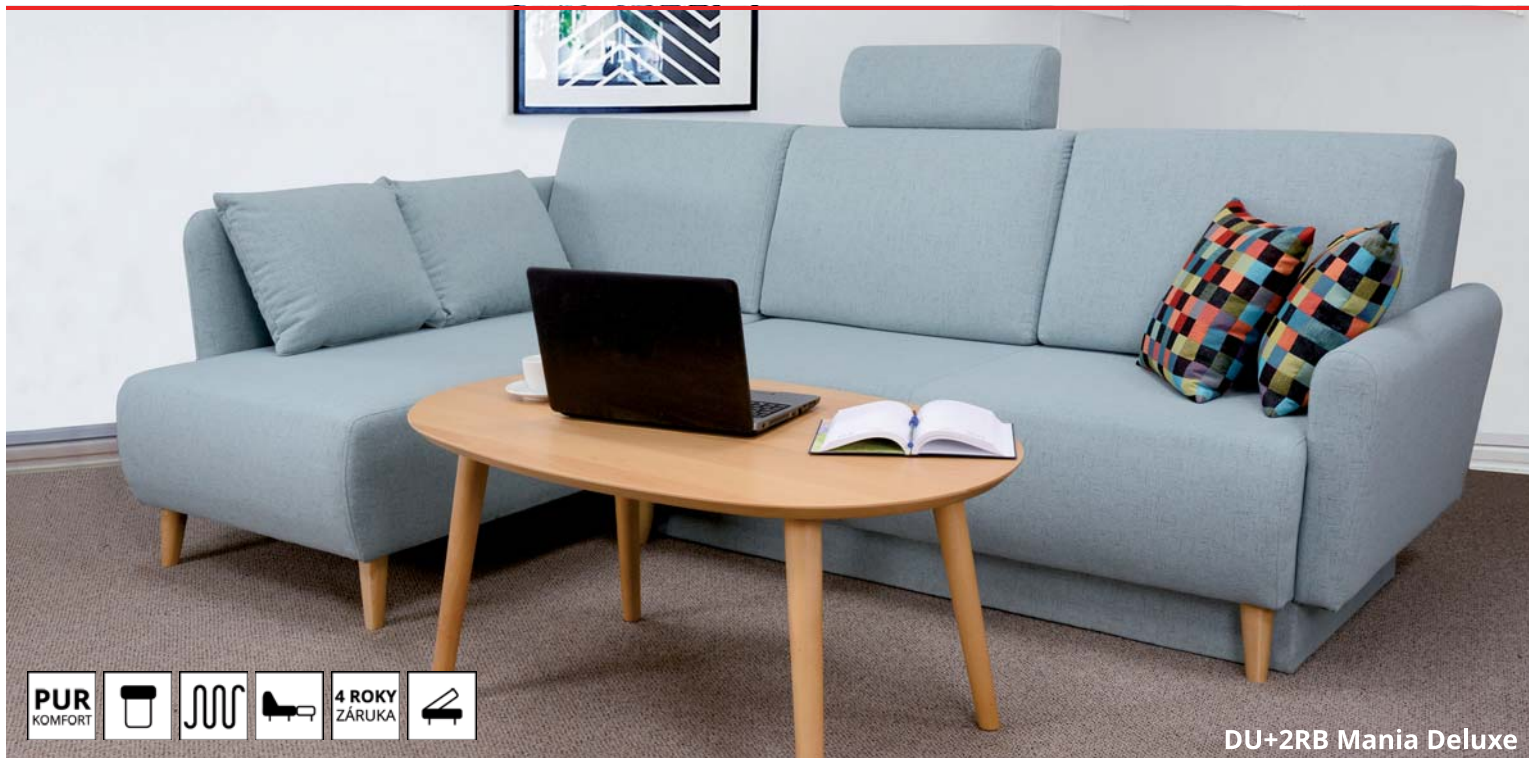

MANIA rozkladacia sedacia súprava s úložným priestorom. Komfort sedenia spočíva na vlnitých pružinách v kombinácii s komfortnými PUR penami. Na výber je z piatich možných prevedení opierkových vankúšov, pri trojkresle z troch. Trojkreslo je možné objednať s bokmi alebo bez bokov. Mania má **drevené nohy PA 15 cm**, odtieň podľa vzorkovníka morenia. **Šikmý chrbát** pridáva Manii na pohodlí a pri rozklade **nie je nutné odsúvať sedačku** ani trojkreslo od steny. Hĺbka sedenia je 56 cm. Mania je **vhodná na každodenné spanie**.

MANIA sa vyrába aj s drevenými bokmi (variant Retro). K tejto pohovke je možné dokúpiť podhlavníky a ľadvinkové vankúše. V prevedení s drevenými bokmi je možné objednať aj jednokreslá s vťahom alebo bez vťahu v opierke.