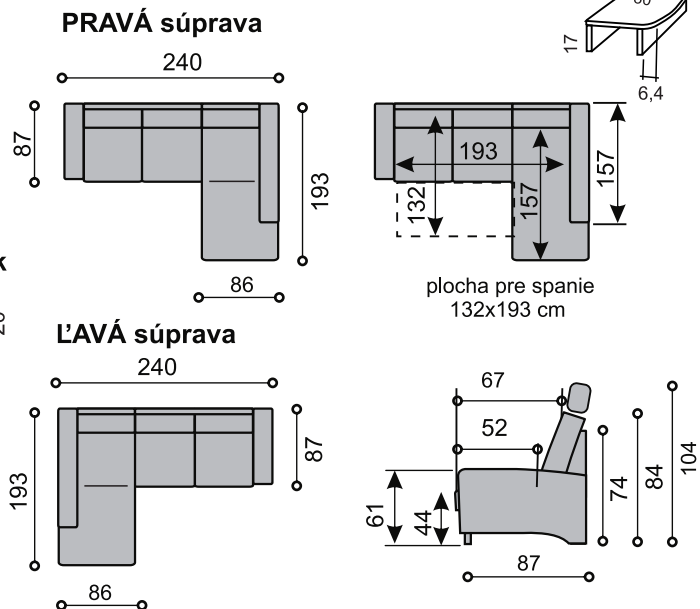

TANCY rozkladacia sedacia súprava s **úložným priestorom**. Pohodlné sedenie zabezpečujú komfortné PUR peny na vlnitých pružinách. Operadlové vankúše sú voľné s odnímateľným potahom. Možnosť doobjednať podhlavník. Varianty sedačky môžu byť **ľavá** alebo **pravá**. Nohy plastové - výšky 8 cm typ TPB (odtieň buk), typ TPC (odtieň strieborné).

STEFANI moderná rohová **rozkladacia** sedacia súprava s **úložným priestorom**. Opierkové vankúše sú voľné, so snímateľným potahom, výplň z elastickej PUR peny. **Ľavé** alebo **pravé** prevedenie rohovej súpravy. Konštrukciu sedáka 2-kresla tvorí silný drevený rám s vlnitými pružinami a lepený sendvič odolných PUR pien. K súprave možno dokúpiť drevený podnož na podrúčku, nadhlavník na zvýšenie opierky a sadu vankúšov. Nohy drevené v=8cm, typ ST.