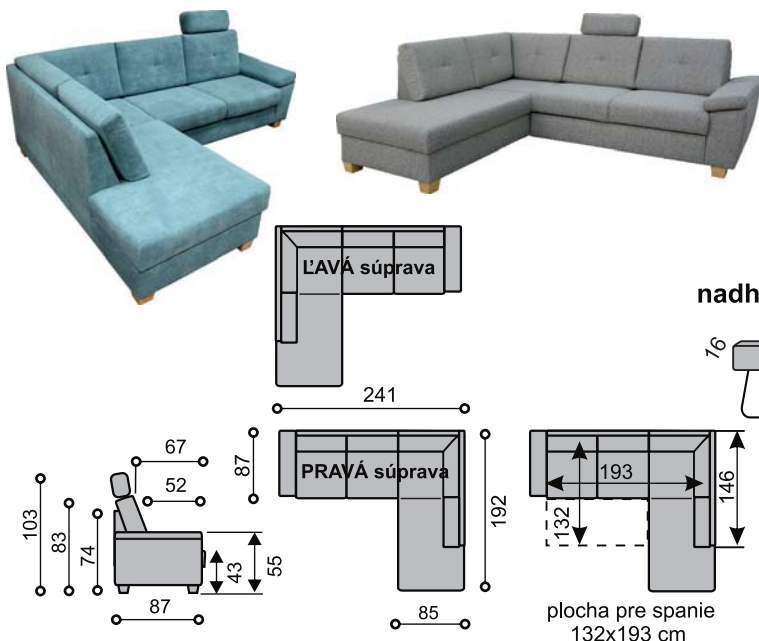

TANCY rozkladacia sedacia súprava s **úložným priestorom**. Pohodlné sedenie zabezpečujú komfortné PUR peny na vlnitých pružinách. Operadlové vankúše sú voľné s odnímateľným potahom. Možnosť doobjednať podhlavník. Varianty sedačky môžu byť **ľavá** alebo **pravá**. Nohy plastové - výšky 8 cm typ TPB (odtieň buk), typ TPC (odtieň strieborné).

STEFANI moderná rohová **rozkladacia** sedacia súprava s **úložným priestorom**. Opierkové vankúše sú voľné, so snímateľným potahom, výplň z elastickej PUR peny. **Ľavé** alebo **pravé** prevedenie rohovej súpravy. Konštrukciu sedáka 2-kresla tvorí silný drevený rám s vlnitými pružinami a lepený sendvič odolných PUR pien. K súprave možno dokúpiť drevený podnož na podrúčku, nadhlavník na zvýšenie opierky a sadu vankúšov. Nohy drevené v=8cm, typ ST.