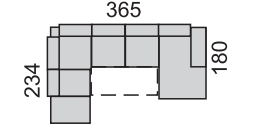

B-2R-ROH-DM

101 cm

VT taburetka SIONE

taburetka SIONE

B-2R-ROH-DM

B-2,5R-ROH-2p-B

B-2p-ROH-2SR-DU

DU-2,5SR-ROH-2p-B

DM-ROH-2,5SR-ROH-2,5p-B

B-2,5R-ROH-DM

B-2R-ROH-2p-B

B-2,5R-ROH-2,5p-B

DU-2,5SR-ROH-2,5p-B

DM-ROH-2,5SR-DU

B-2R-DU

B-2,5R-DU