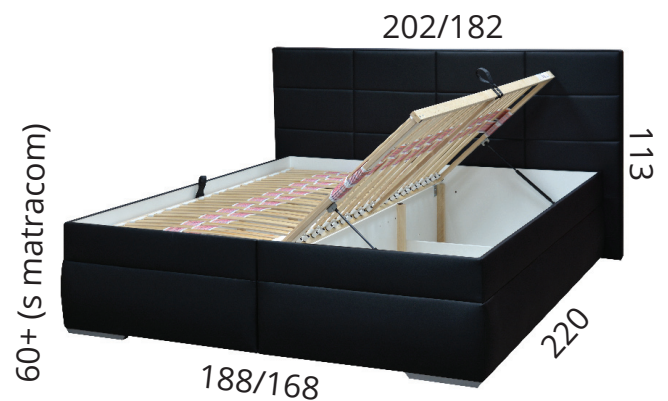

ERIKA 160, 180

Je vysoká čalúnená posteľ s úložným priestorom. Do postele je možné si zvoliť prevedenie roštu:
 2: výklopný rošt
 6: polohovací rošt
 8: motorošt
 Nohy EVE 2,5 cm.

VEĽKÝ ÚLOŽNÝ PRIESTOR

Fines