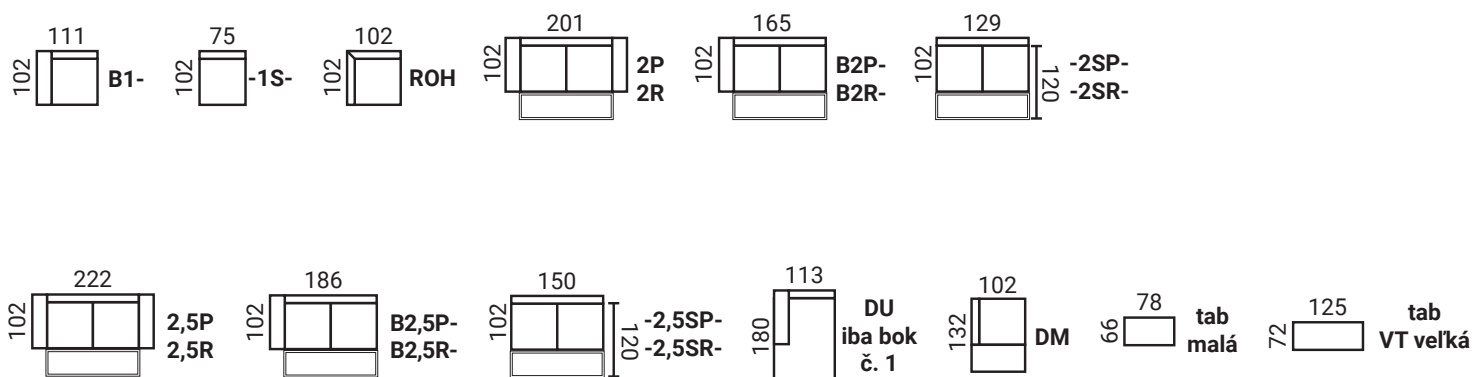

SIONE

MODULOVÁ SEDACIA SÚPRAVA

ELEMENTY

BOKY

BOK 1.

BOK 2.

UKÁŽKY ZOSTÁV

NOHY

SIH/SIZ

IRF

Rozmery sú uvedené s bokom č. 1. Rozmer s bokom č. 2 (1 kus) mínus 5 cm (2 ks bokov č. 2 mínus 10 cm). Elementy aj zostavy môžu byť pravé aj ľavé.