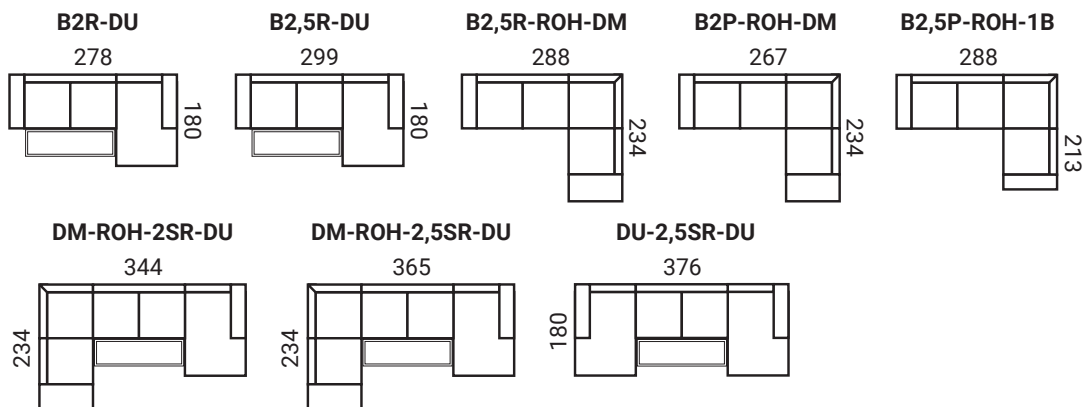

SIONE

MODULOVÁ SEDACIA SÚPRAVA

ELEMENTY

BOKY

BOK 1.

BOK 2.

UKÁŽKY ZOSTÁV

NOHY

SIH/SIZ

IRF

Rozmery sú uvedené s bokom č. 1. Rozmer s bokom č. 2 (1 kus) mínus 5 cm (2 ks bokov č. 2 mínus 10 cm). Elementy aj zostavy môžu byť pravé aj ľavé.