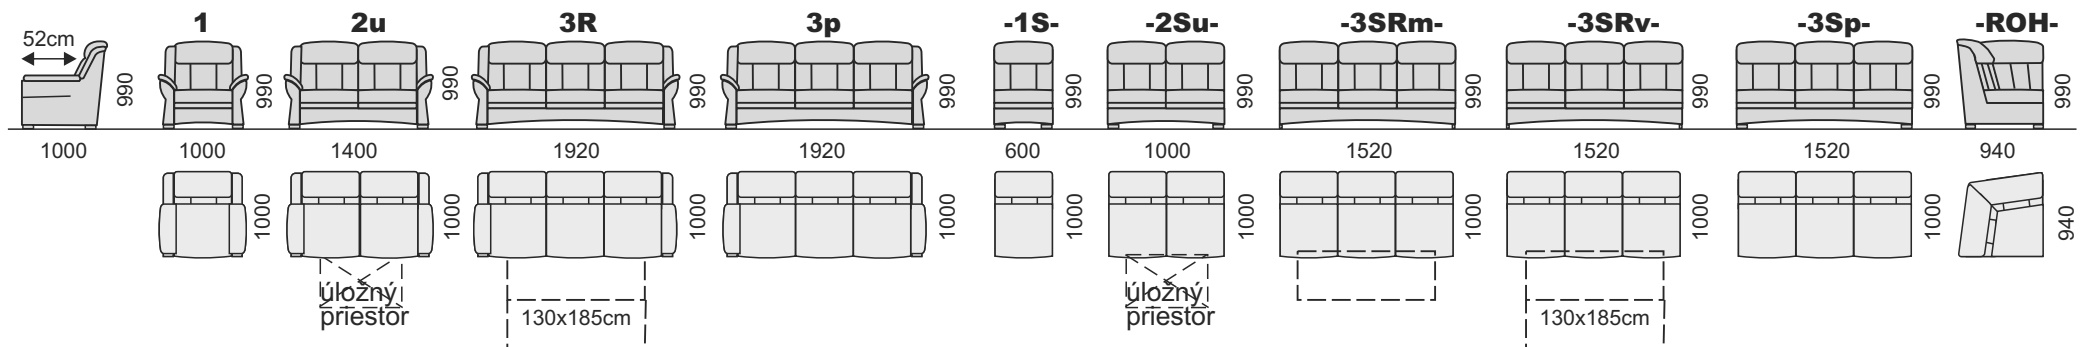

HESTIA

Príklady zostav :