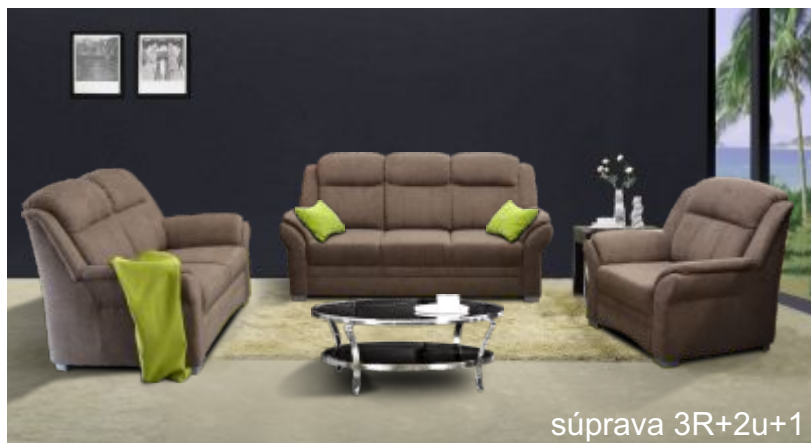

Plocha na spanie 120x273cm