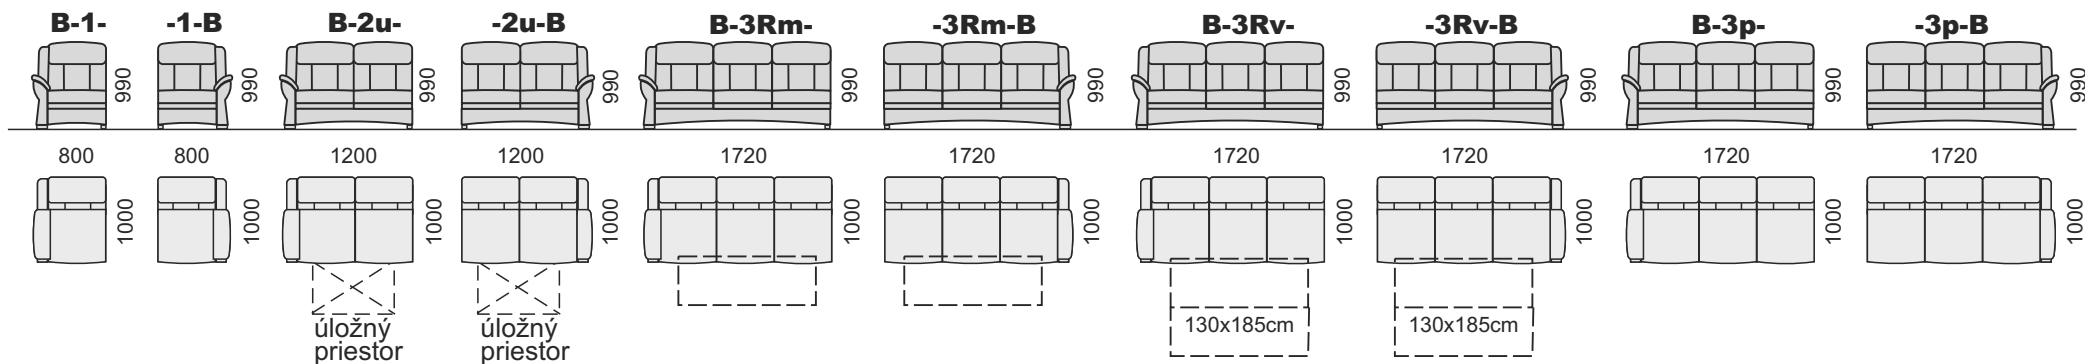

HESTIA

Príklady zostav :