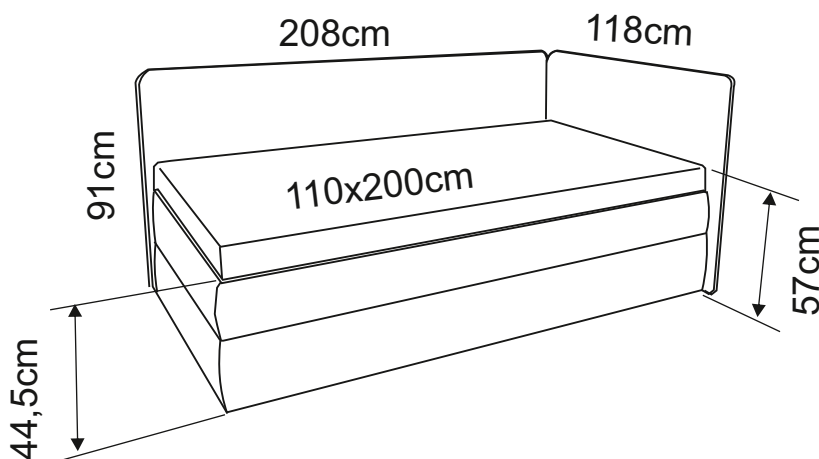

## OPTIMA

pohodné široké lôžko, s čalúnenými čelami, s úložným priestorom, univerzálne ĽAVO - PRAVÉ prevedenie, plocha na spanie 110x200cm, v ponuke dve prevedenia výklopných roštov:

**OPTIMA 2** s výklopným lamelovým roštom bez matraca.

**OPTIMA 4** očalúnený pružinový pevný smrekový rám, bočné vyklápanie.

Doplňky: možno dokúpiť vankúše.

OPTIMA 4