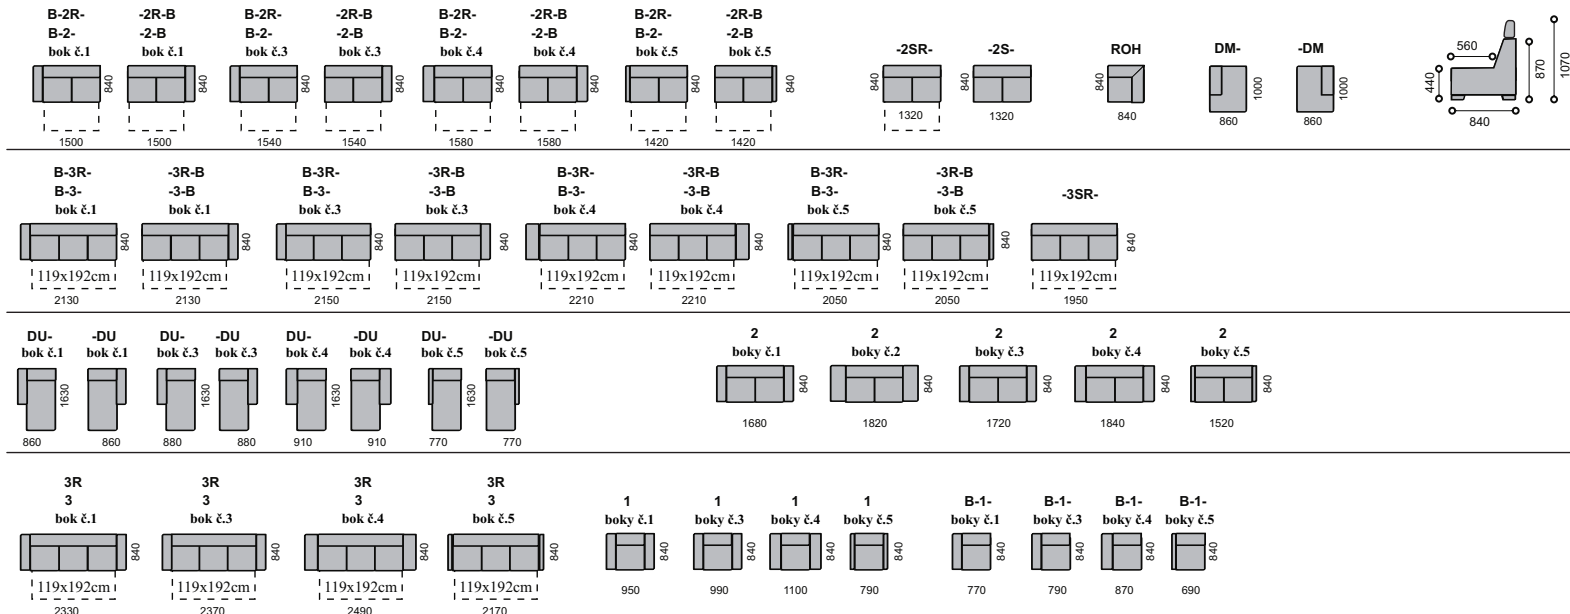

RENDY SEDACIA SÚPRAVA S PRÍPRAVOU NA VLOŽENIE PODHLAVNÍKOV

Príklady rohových súprav:

Rozmery súprav do U :