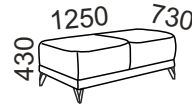

integrovaná taburetká

Sklopené opierky s integrovanou taburetkou vytvárajú ložnú plochu

SIONE LIGHT

LTI taburetka integrovaná

STL taburetka

VTL taburetka

Príklady súprav :