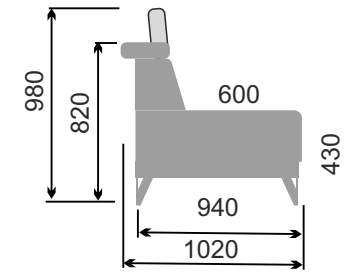

SIONE LIGHT

Sione je moderná sedacia súprava so sklopnými opierkami. Pohodlné sedenie zabezpečujú kvalitné vysokoelastické PUR peny a vlnité pružiny v sedáku. Výška pochrómovaných nožičiek je 15 cm. Možnosť dokúpiť taburetku, ktorú je možné pripnúť k sedacej súprave a vytvoriť tak ložnú plochu na spanie.

integrovaná taburetká

Sklopené opierky s integrovanou taburetkou vytvárajú ložnú plochu

SIONE LIGHT

LTI taburetka integrovaná

STL taburetka

VTL taburetka

Príklady súprav :