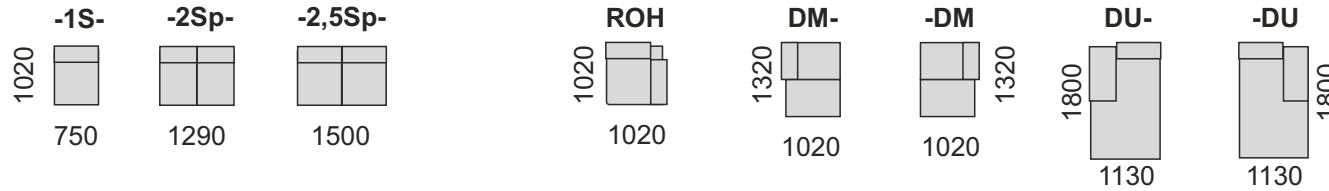

SIONE LIGHT

Sione je moderná sedacia súprava so sklopnými opierkami. Pohodlné sedenie zabezpečujú kvalitné vysokoelastické PUR peny a vlnité pružiny v sedáku. Výška pochrómovaných nožičiek je 15 cm. Možnosť dokúpiť taburetku, ktorú je možné pripnúť k sedacej súprave a vytvoriť tak ložnú plochu na spanie.

integrovaná taburetká

Sklopené opierky s integrovanou taburetkou vytvárajú ložnú plochu

SIONE LIGHT

LTI taburetka integrovaná

STL taburetka

VTL taburetka

Príklady súprav :