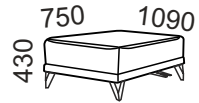

SIONE LIGHT

Sione je moderná sedacia súprava so sklopnými opierkami. Pohodlné sedenie zabezpečujú kvalitné vysokoelastické PUR peny a vlnité pružiny v sedáku. Výška pochrómovaných nožičiek je 15 cm. Možnosť dokúpiť taburetku, ktorú je možné pripnúť k sedacej súprave a vytvoriť tak ložnú plochu na spanie.

integrovaná taburetká

Sklopené opierky s integrovanou taburetkou vytvárajú ložnú plochu

SIONE LIGHT

LTI taburetka integrovaná

STL taburetka

VTL taburetka

Príklady súprav :