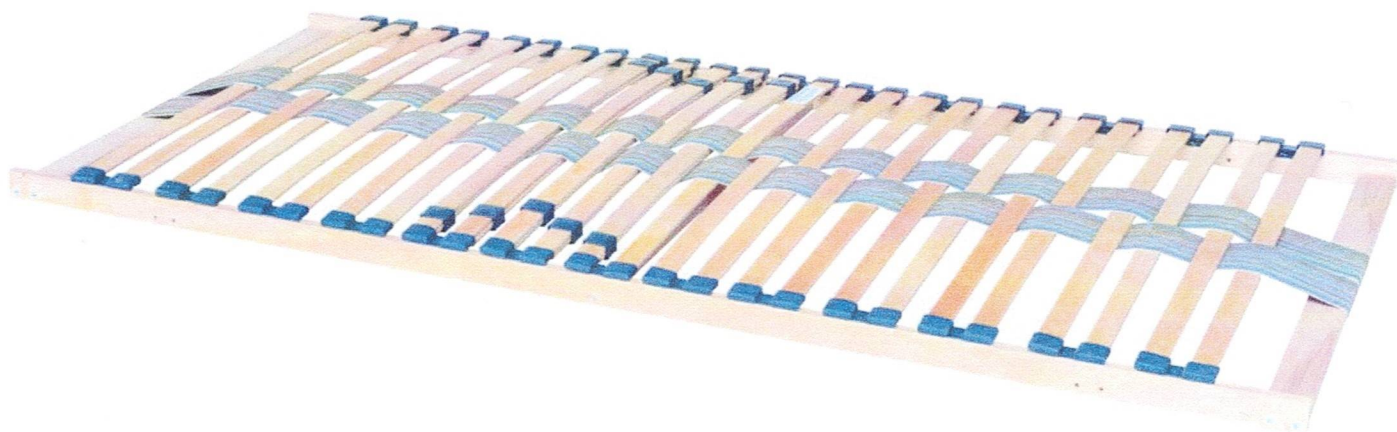

26.

LAMELOVÝ ROŠT PERFECT PLUS 5V

Tento rošt je určený pre posteľ bez úložného priestoru. Popruhy medzi lamelami zvyšujú jeho nosnosť oproti základnému prevedeniu PERFECT až na 150 kilogramov. Rošt nie je nutné nijako inštalovať, jednoducho ho vložíte do posteľe a môžete používať. Na piatich stredných zdvojených lamelách sú umiestnené opasky (5 + 5 ks) na regulovanie tuhosti roštov v bedrovej časti.

UCHYTENIE LAMIEL: s nastreľovacími púzdrami

POZDĽŽNE BOČNICE: brezové vrstvené drevo

PRIEČKY: bukový masív

VONKAJŠÍ RÁM: bukový masív

LAMELY: brezové vrstvené drevo

VHODNÝ NA: pružinové aj penové matrace

Nastreľovacie púzdra na uchytenie lamiel.

Opasky na regulovanie tuhosti bedrovej časti.

Spevňujúci popruh.

Nosnosť roštov v kombinácii s našimi matracmi s hrúbkou od 16 cm je až 150 kilogramov.

Pomocou opaskov na zdvojených lamelách je možné nastaviť tuhosť roštov v stredovej zóne.