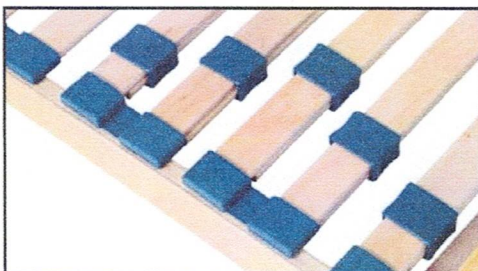

26.

LAMELOVÝ ROŠT PERFECT PLUS 5V

Tento rošt je určený pre posteľ bez úložného priestoru. Popruhy medzi lamelami zvyšujú jeho nosnosť oproti základnému prevedeniu PERFECT až na 150 kilogramov. Rošt nie je nutné nijako inštalovať, jednoducho ho vložíte do posteľe a môžete používať. Na piatich stredných zdvojených lamelách sú umiestnené opasky (5 + 5 ks) na regulovanie tuhosti roštov v bedrovej časti.

UCHYTENIE LAMIEL: s nastreľovacími púzdrami

POZDĽŽNE BOČNICE: brezové vrstvené drevo

PRIEČKY: bukový masív

VONKAJŠÍ RÁM: bukový masív

LAMELY: brezové vrstvené drevo

VHODNÝ NA: pružinové aj penové matrace

Nastreľovacie púzdra na uchytenie lamiel.

Opasky na regulovanie tuhosti bedrovej časti.

Spevňujúci popruh.

Nosnosť roštov v kombinácii s našimi matracmi s hrúbkou od 16 cm je až 150 kilogramov.

Pomocou opaskov na zdvojených lamelách je možné nastaviť tuhosť roštov v stredovej zóne.