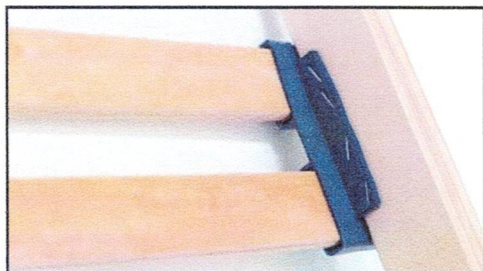

UCHYTENIE LAMIEL: s nastreľovacími púzdrami

POZDĽŽNE BOČNICE: brezové vrstvené drevo

PRIEČKY: bukový masív

VONKAJŠÍ RÁM: bukový masív

LAMELY: brezové vrstvené drevo

VHODNÝ NA: pružinové aj penové matrace

Nastreľovacie púzdra na uchytenie lamiel.

Opasky na regulovanie tuhosti bedrovej časti.

Spevňujúci popruh.

Nosnosť roštov v kombinácii s našimi matracmi s hrúbkou od 16 cm je až 150 kilogramov.

Pomocou opaskov na zdvojených lamelách je možné nastaviť tuhosť roštov v stredovej zóne.