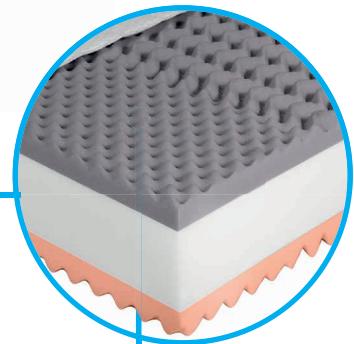

BIANCA

Sendvičová matrace BIANCA je ceněná pro své užitkové vlastnosti.

Abychom dosáhli dostatečného odvětrávání a zvýšili pocit pohodlného spánku, použili jsme pro matraci flexibilní pěnu KOMFORTAN. Navíc díky oboustrannému zónovému profilování vám matrace může napomoci k lepšímu prokrvení kůže během spánku. Matrace BIANCA váš komfort pro spánek.

ŘEZ MATRACE

7 zónové tvarování

potah LUREX

cena od:

3 525 Kč