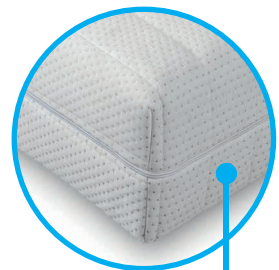

BIANCA

Sendvičová matrace BIANCA je ceněná pro své užitkové vlastnosti.

Abychom dosáhli dostatečného odvětrávání a zvýšili pocit pohodlného spánku, použili jsme pro matraci flexibilní pěnu KOMFORTAN. Navíc díky oboustrannému zónovému profilování vám matrace může napomoci k lepšímu prokrvení kůže během spánku. Matrace BIANCA váš komfort pro spánek.

ŘEZ MATRACE

7 zónové tvarování

potah LUREX

cena od:

3 525 Kč