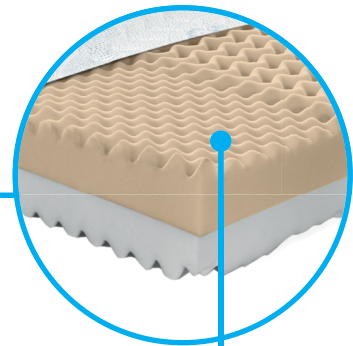

FENIX PLUS

Atraktivní řešení pro nerozhodné jedince. Středně tuhá matrace se 7zónovým oboustranným tvarováním může napomoci lepšímu prokrvení pokožky a zajišťuje vám patřičný komfort spánku.

ŘEZ MATRACE

7 zónové
tvarování

potah BASIC

cena od:

3 845 Kč