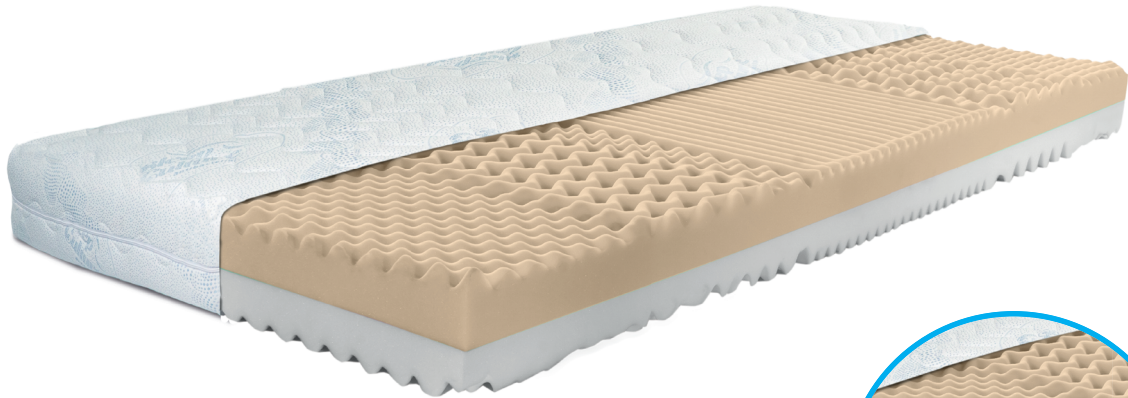

FENIX PLUS

Atraktivní řešení pro nerozhodné jedince. Středně tuhá matrace se 7zónovým oboustranným tvarováním může napomoci lepšímu prokrvení pokožky a zajišťuje vám patřičný komfort spánku.

ŘEZ MATRACE

7 zónové
tvarování

potah BASIC

cena od:

3 845 Kč