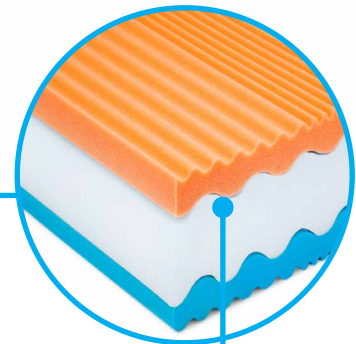

# GYLFI 18

**Matrace GYLFI vám díky efektu pomalého vracení pomůže pozvolna se ponořit do říše snů.**

Její vrstvy jsou spojeny bez použití lepidel s možností praktického rozložení jednotlivých dílů při čištění. Navíc si můžete vybrat ze 3 rozdílných výšek jádra. Matraci GYLFI nabízíme v kombinaci s potahem SLEEP CULTURE. GYLFI znamená komfort.

#### ŘEZ MATRACE

jednotlivé vrstvy  
spojeny bez  
LEPENÍ

potah SLEEP CULTURE

cena od:

**5 905 Kč**