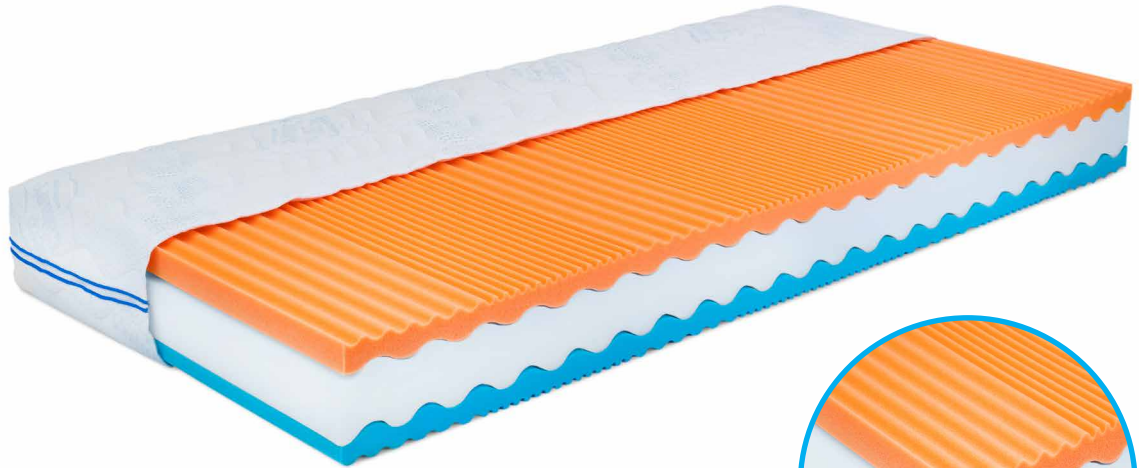

# GYLFI 18

**Matrace GYLFI vám díky efektu pomalého vracení pomůže pozvolna se ponořit do říše snů.**

Její vrstvy jsou spojeny bez použití lepidel s možností praktického rozložení jednotlivých dílů při čištění. Navíc si můžete vybrat ze 3 rozdílných výšek jádra. Matraci GYLFI nabízíme v kombinaci s potahem SLEEP CULTURE. GYLFI znamená komfort.

#### ŘEZ MATRACE

jednotlivé vrstvy  
spojeny bez  
LEPENÍ

potah SLEEP CULTURE

cena od:

**5 905 Kč**