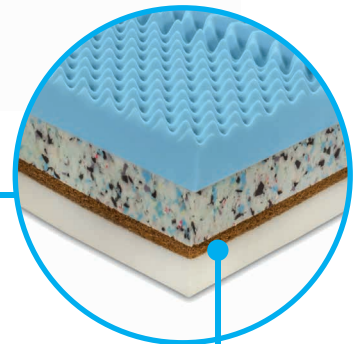

# KAREN

**Díky unikátní kombinaci flexibilních pěn a kokosové desky je matrace KAREN pevná a pohodlná zároveň.**

Horní 7zónová profilace napomáhá lepšímu prokrvení kůže, díky tomu se vzbudíte svěžeji a spokojeněji. Navíc každá z těchto zón se stará o správnou polohu vašich zad. To vše zabaleno v potahu SLEEP CULTURE.

**ŘEZ MATRACE**  
kokosové  
deska pro vyšší  
zpevnění jádra

**potah SLEEP CULTURE**

cena od:

**6 073 Kč**