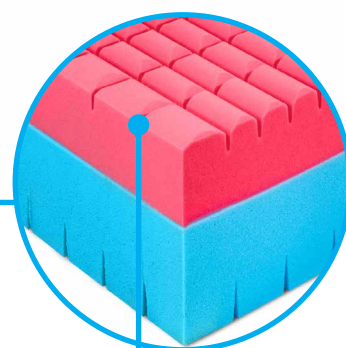

MADA

moravia
comfort®
matrace

Partnerská matrace s dvěma funkčními stranami poskytující různý tuhostní komfort v maximální výšce 26 cm.

Matrace MADA nabízí možnost volby středně tužší (antibakteriální pěna) a tvrdší (modrá pěna) strany matrace. Rozdílné antidekubitní tvarování rozděluje matraci do 7 anatomických zón, které se maximálně přizpůsobují každé části těla. Vysoká vzdušnost je zajištěná díky otevřené buněčné struktuře kvalitní studené pěny (HR pěny), je elastická a trvanlivá. Matrace MADA vám přinese harmonii a rovnováhu do vaší ložnice.

ŘEZ MATRACE

7 zónové
antidekubitní
tvarování

potah LUREX

cena od:

8 540 Kč