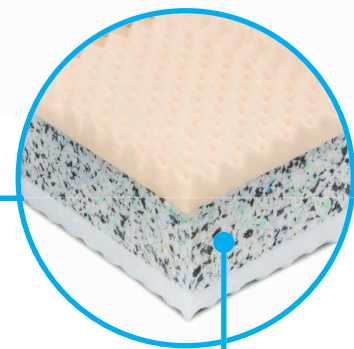

# MIRKA

**Matrace MIRKA umožní vašemu tělu spát ve zdravé poloze díky použitým pružným pěným KOMFORTAN použitých v ložných vrstvách.**

Její sedmizónové anatomické profilování ložných ploch může napomoci lepšímu prokrvení vaší pokožky po celou noc. Středové zpevnění jádra z Ecorepur pěny dodává matraci, potřebnou stabilitu a odolnost. MIRKA, je vaším průvodcem spánkem.

**ŘEZ MATRACE**  
výrazné středové  
zpevnění jádra

**potah BASIC**

cena od:

**2 975 Kč**