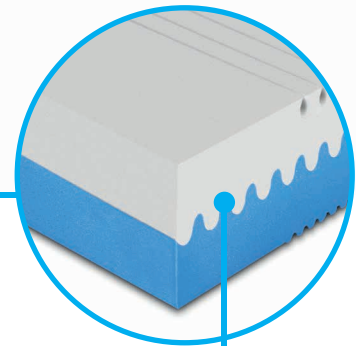

# MONTE

**Máme pro vás partnerskou matraci MONTE, která neobsahuje žádný lepený spoj.**

Jedinečné tzv. zipové tvarování středu jádra zajišťuje dostatečný prostor pro cirkulaci vzduchu a odvod vlhkosti. Jednotlivé díly se dají od sebe samostatně oddělit a matraci lze lépe vyvětrat. Matrace MONTE je vysoce prodyšná díky použití studené pěny a flexibilní KOMFORTAN pěny. Je vhodná pro alergiky i nerozhodné jedince, kteří si můžou vybrat mezi středně tuhou a tvrdou stranou matrace.

**ŘEZ MATRACE**  
 unikátní spojení  
 vrstev **BEZ**  
 LEPENÍ

**potah LUREX**

cena od: **5 928 Kč**