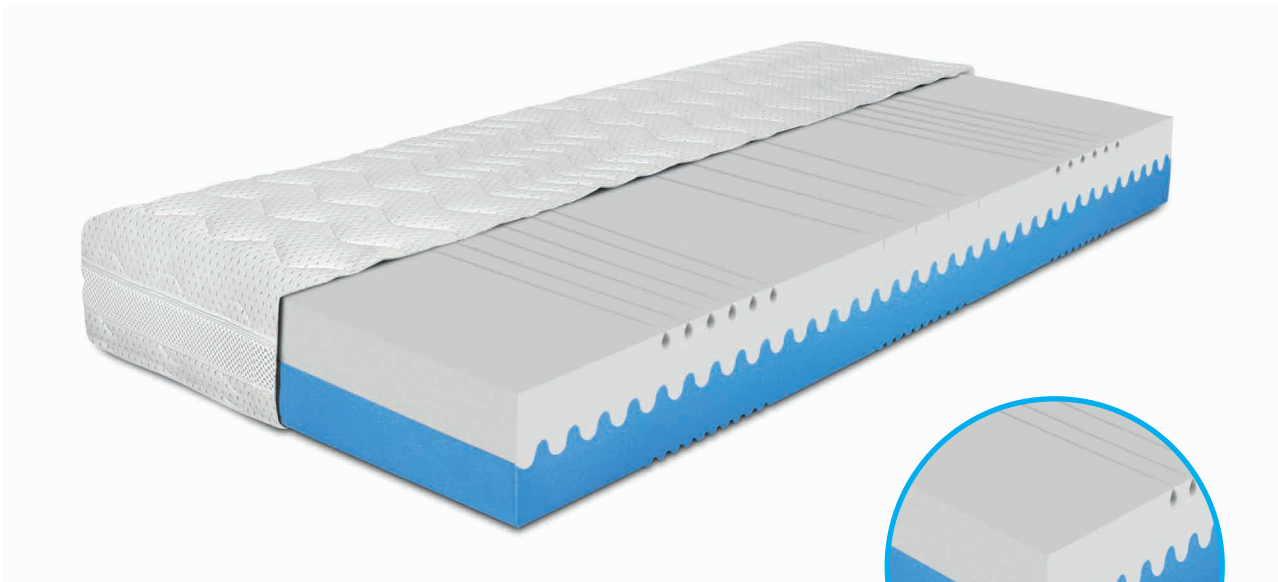

# MONTE

**Máme pro vás partnerskou matraci MONTE, která neobsahuje žádný lepený spoj.**

Jedinečné tzv. zipové tvarování středu jádra zajišťuje dostatečný prostor pro cirkulaci vzduchu a odvod vlhkosti. Jednotlivé díly se dají od sebe samostatně oddělit a matraci lze lépe vyvětrat. Matrace MONTE je vysoce prodyšná díky použití studené pěny a flexibilní KOMFORTAN pěny. Je vhodná pro alergiky i nerozhodné jedince, kteří si můžou vybrat mezi středně tuhou a tvrdou stranou matrace.

**ŘEZ MATRACE**  
 unikátní spojení  
 vrstev **BEZ**  
 LEPENÍ

**potah LUREX**

cena od: **5 928 Kč**