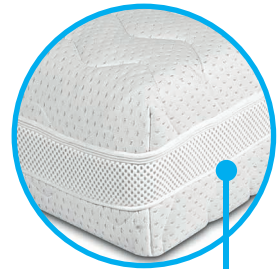

# MONTE

**Máme pro vás partnerskou matraci MONTE, která neobsahuje žádný lepený spoj.**

Jedinečné tzv. zipové tvarování středu jádra zajišťuje dostatečný prostor pro cirkulaci vzduchu a odvod vlhkosti. Jednotlivé díly se dají od sebe samostatně oddělit a matraci lze lépe vyvětrat. Matrace MONTE je vysoce prodyšná díky použití studené pěny a flexibilní KOMFORTAN pěny. Je vhodná pro alergiky i nerozhodné jedince, kteří si můžou vybrat mezi středně tuhou a tvrdou stranou matrace.

**ŘEZ MATRACE**  
 unikátní spojení  
 vrstev **BEZ**  
 LEPENÍ

**potah LUREX**

cena od: **5 928 Kč**