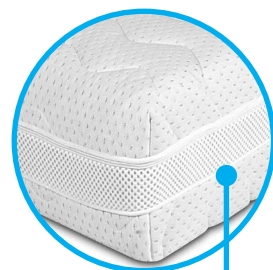

NAVI

moravia
comfort®
matrace

Partnerská matrace se středovým vlnitým tvarováním zapadající do sebe bez lepení podtrhující ortopedické vlastnosti matrace.

NAVI v sobě ukrývá pěny KOMFORTAN o různých tuhostech, umocňující ortopedické vlastnosti, které se přizpůsobují jednotlivě každé části těla. Vysoké odvětrání středu jádra je podpořeno provzdušňujícími kanálky, které při pohybu zajišťují dostatečnou cirkulaci vzduchu. Pro zajištění maximální hygieny lůžka je možné díky nelepenému středu jádra matraci rozložit. To vše spojeno do funkční matrace poskytující různé tuhosti stran, v kombinaci zvýšené nosnosti a výšky. NAVI je váš partner na cestě spánkem.

ŘEZ MATRACE
středové
zónování jádra
podtrhující
ortopedické
vlastnosti

potah LUREX

cena od:

8 010 Kč