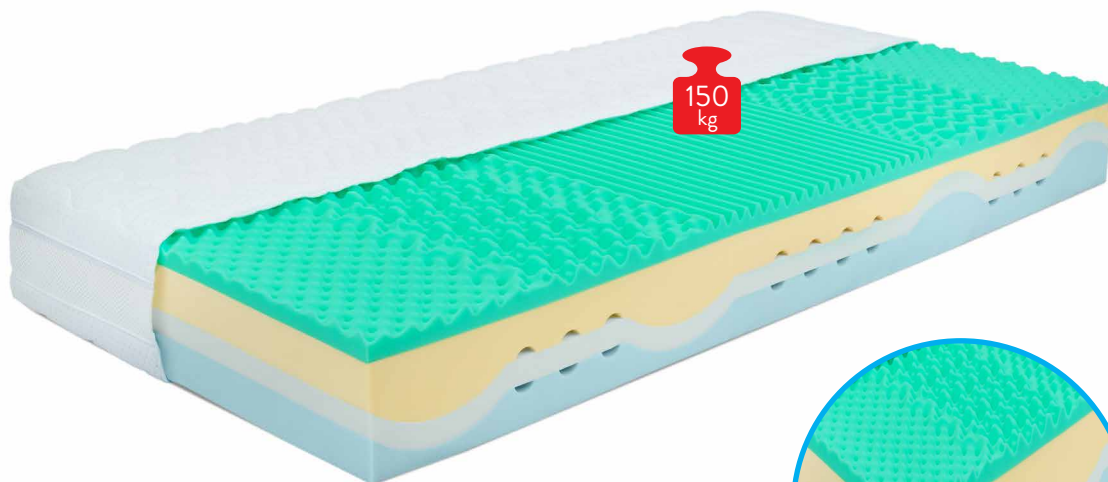

NAVI

moravia
comfort®
matrace

Partnerská matrace se středovým vlnitým tvarováním zapadající do sebe bez lepení podtrhující ortopedické vlastnosti matrace.

NAVI v sobě ukrývá pěny KOMFORTAN o různých tuhostech, umocňující ortopedické vlastnosti, které se přizpůsobují jednotlivě každé části těla. Vysoké odvětrání středu jádra je podpořeno provzdušňujícími kanálky, které při pohybu zajišťují dostatečnou cirkulaci vzduchu. Pro zajištění maximální hygieny lůžka je možné díky nelepenému středu jádra matraci rozložit. To vše spojeno do funkční matrace poskytující různé tuhosti stran, v kombinaci zvýšené nosnosti a výšky. NAVI je váš partner na cestě spánkem.

ŘEZ MATRACE
středové
zónování jádra
podtrhující
ortopedické
vlastnosti

potah LUREX

cena od:

8 010 Kč