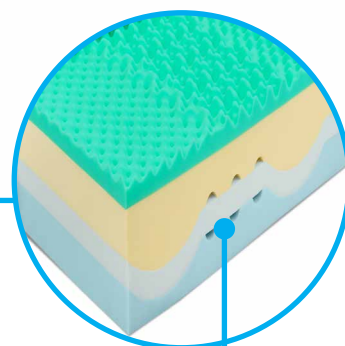

NAVI

moravia
comfort®
matrace

Partnerská matrace se středovým vlnitým tvarováním zapadající do sebe bez lepení podtrhující ortopedické vlastnosti matrace.

NAVI v sobě ukrývá pěny KOMFORTAN o různých tuhostech, umocňující ortopedické vlastnosti, které se přizpůsobují jednotlivě každé části těla. Vysoké odvětrání středu jádra je podpořeno provzdušňujícími kanálky, které při pohybu zajišťují dostatečnou cirkulaci vzduchu. Pro zajištění maximální hygieny lůžka je možné díky nelepenému středu jádra matraci rozložit. To vše spojeno do funkční matrace poskytující různé tuhosti stran, v kombinaci zvýšené nosnosti a výšky. NAVI je váš partner na cestě spánkem.

ŘEZ MATRACE
středové
zónování jádra
podtrhující
ortopedické
vlastnosti

potah LUREX

cena od:

8 010 Kč