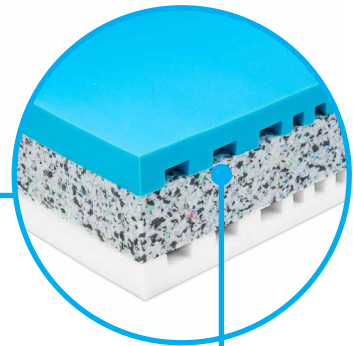

NYRA MAX

1+1 ZDARMA

NYRA MAX, sendvičová matrace s vnitřním tvarováním, se krásně přizpůsobí vašemu tělu a poskytne mu tak prostor potřebný pro regeneraci.

NYRA MAX je oboustranná masivní matrace s provzdušňujícím tvarováním. Komfort spánku je zajištěn maximální výškou **26 cm** a vysokým zatížením 150 kg. NYRA MAX vám přináší pohodlí po náročném dni.

ŘEZ MATRACE

vnitřní
odvětrávání
s výrazným
zpevněním jádra

potah LUREX

cena od: **10 475 Kč**

*cena uvedená za standardní rozměr a set 1+1 zdarma