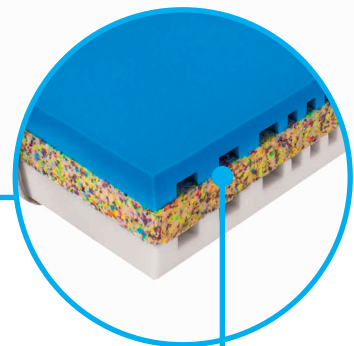

NYRA

1+1 ZDARMA

NYRA, sendvičová matrace s vnitřním tvarováním, se krásně přizpůsobí vašemu tělu a poskytne mu tak prostor potřebný pro regeneraci.

NYRA je kombinací kvalitní KOMFORTAN pěny a Ecorepur pěny, jejíž vnitřní tvarování zabezpečuje dokonalé provzdušnění jádra. Pěnové jádro je uprostřed zpevněno Ecorepur deskou, která umožňuje vyšší zatížení. To vše zabaleno v potahu LUREX. NYRA je prostě tou správnou volbou, kterou si zamilujete.

ŘEZ MATRACE

vnitřní
odvětrávání
s výrazným
zpevněním jádra

potah LUREX

cena od:

9 655 Kč

*cena uvedená za standardní rozměr a set 1+1 zdarma