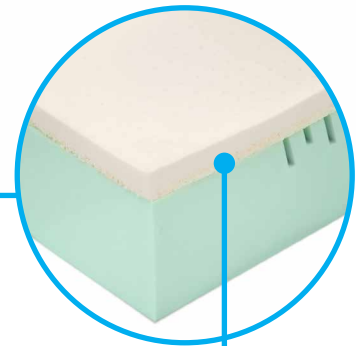

# POLO

**Nedáte dopustit na pohodlí a kvalitní spánek. Tak právě pro vás jsme navrhli matraci POLO.**

Vrchní latexová vrstva vytváří optimální klima vhodné pro spánek. Abychom dosáhli dostatečného odvětrání a umocnili pocit tvrdého spánku, použili jsme pro nosnou část matrace speciální pěnu KOMFORTAN, která zajistí dostatečné odvětrávání a stabilitu po celou noc. Jádro je navíc rozděleno do 5 anatomických zón pro uvolnění svalového napětí. Matrace POLO je tím pravý řešením.

**ŘEZ MATRACE**  
latexová vrstva  
pro optimální  
klima

**potah LUREX**

cena od: **6 140 Kč**