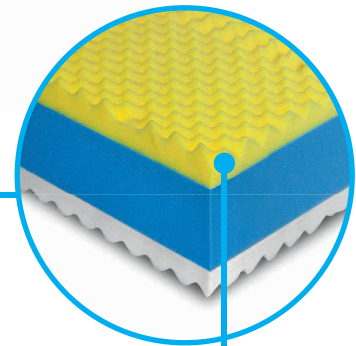

SANTI

Matrace SANTI vám poskytne zdravé držení těla v průběhu spánku, a to díky VISCOR pěně použité v horní části.

Její 7zónové anatomické profilování může napomoci lepšímu prokrvení vaší pokožky a dosažení uvolnění páteře po celou noc. Matrace SANTI v sobě ukrývá vysokou prodyšnost, elasticitu díky vyvážené kombinaci studené pěny a KOMFORTAN pěny. SANTI znamená pohodlí.

ŘEZ MATRACE

líná pěna v horní vrstvě

potah LUREX

cena od:

5 855 Kč