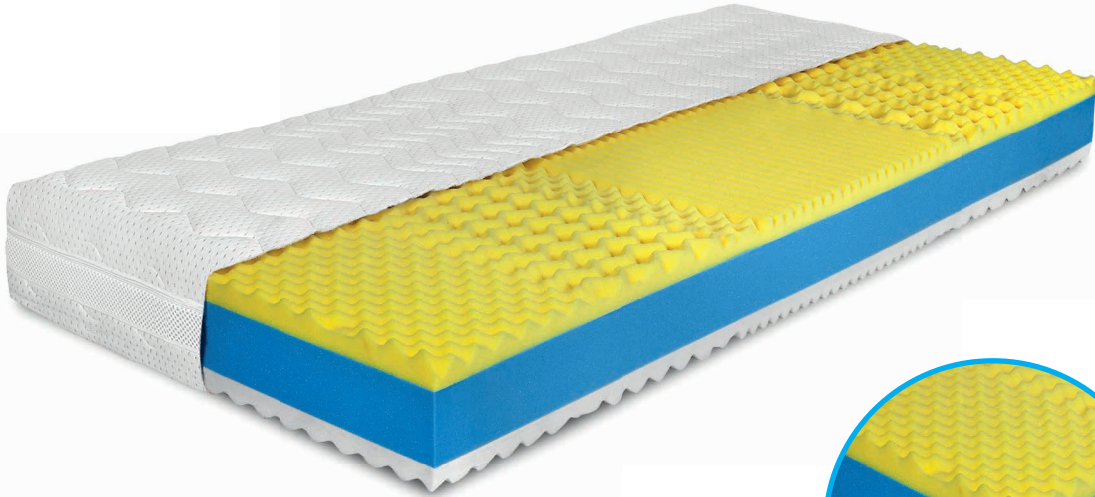

SANTI

Matrace SANTI vám poskytne zdravé držení těla v průběhu spánku, a to díky VISCOR pěně použité v horní části.

Její 7zónové anatomické profilování může napomoci lepšímu prokrvení vaší pokožky a dosažení uvolnění páteře po celou noc. Matrace SANTI v sobě ukrývá vysokou prodyšnost, elasticitu díky vyvážené kombinaci studené pěny a KOMFORTAN pěny. SANTI znamená pohodlí.

ŘEZ MATRACE

líná pěna v horní vrstvě

potah LUREX

cena od:

5 855 Kč