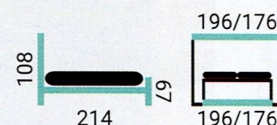

PREVEDENIE POSTELE:

- predné čelo V - vysoké
- hlavná farba - creme
- doplnková farba - slivka