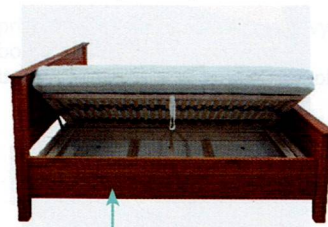

- dostupné šírky: 180, 160,

V - vysoké čelo  
(výška 670 mm)

ZN - znížené čelo  
(výška 500 mm)

- dva úložné priestory:

**Integrovaný úložný priestor ITG** - úložný priestor je situovaný nad podlahou (skrýty za bočnicou). Pod posteľou sa dá ľahko upratať a ľahko sa pod posteľ zmesť aj robotický vysávač.

**UNIMO úložný priestor** - veľký úložný priestor je voľne položený na podlahe. Dva voľne stojace kontajnery pojmu oproti ITG väčší objem šatstva, alebo lôžkovín.

Variabilná výška roštu je nastaviteľná v štyroch krokoch po 24 mm