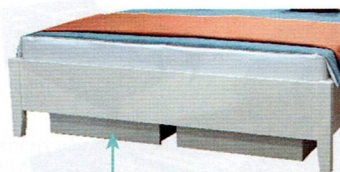

- dostupné šírky: 180, 160,

V - vysoké čelo  
(výška 670 mm)

ZN - znížené čelo  
(výška 500 mm)

- dva úložné priestory:

**Integrovaný úložný priestor ITG** - úložný priestor je situovaný nad podlahou (skrýty za bočnicou). Pod posteľou sa dá ľahko upratať a ľahko sa pod posteľ zmesť aj robotický vysávač.

**UNIMO úložný priestor** - veľký úložný priestor je voľne položený na podlahe. Dva voľne stojace kontajnery pojmu oproti ITG väčší objem šatstva, alebo lôžkovín.

Variabilná výška roštu je nastaviteľná v štyroch krokoch po 24 mm