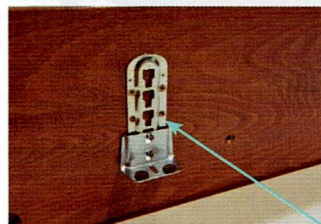

- dostupné šírky: 180, 160,

V - vysoké čelo  
(výška 670 mm)

ZN - znížené čelo  
(výška 500 mm)

- dva úložné priestory:

**Integrovaný úložný priestor ITG** - úložný priestor je situovaný nad podlahou (skrýty za bočnicou). Pod posteľou sa dá ľahko upratať a ľahko sa pod posteľ zmesť aj robotický vysávač.

**UNIMO úložný priestor** - veľký úložný priestor je voľne položený na podlahe. Dva voľne stojace kontajnery pojmu oproti ITG väčší objem šatstva, alebo lôžkovín.

Variabilná výška roštu je nastaviteľná v štyroch krokoch po 24 mm