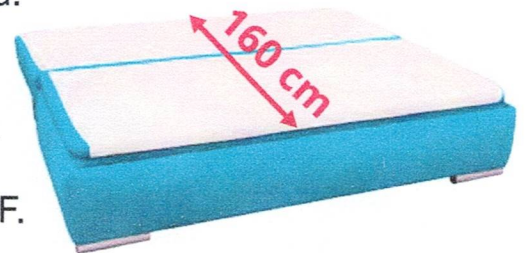

Pohovka má **2 molitanové opierkové vankúše** s vyzliekateľným poťahom.

Sedák tvorí voľný matrac s vysokoelastickej PUR peny uložený na vlnitých pružinách.

Dva podrúčkové vankúše za príplatok.

Nohy typ DS, za príplatok kovové nohy IRF.

## ROZKLADACIA ŠIROKÁ POHOVKA S ÚLOŽNÝM PRIESTOROM PRE KAŽDODENNÉ SPANIE

Rozmery: **š x v x hl, 200 x 94 x 107 cm**

Rozložená plocha na spanie: **160 x 190 cm, výška 44 cm**

## GORDIA 160 A

Široká pohovka, rozkladacia s úložným priestorom. Po rozložení a prevrátení matracu sedáka poskytuje plochu na spanie z matracového poťahu.

Sedák tvorí voľný matrac z vysokoeleastickej PUR peny uložený na postel'ných lamelách. Dva opierkové vankúše s vyzliekateľným poťahom, dva podrúčkové vankúšiky. Nohy drevené typ SIN, za príplatok kovové nohy SIH a IRF.