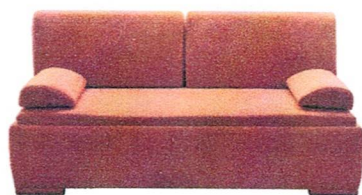

## GORDIA 160 LUX A

Široká pohovka, rozkladacia s úložným priestorom. Po rozložení a prevrátení matraca sedáka poskytuje plochu na spanie z matracového poťahu. Pohovka má automatové kovanie, ktoré umožňuje ľahké rozkladanie.

Pohovka má **2 molitanové opierkové vankúše** s vyzliekateľným poťahom.

Sedák tvorí voľný matrac s vysokoelastickej PUR peny uložený na vlnitých pružinách.

Dva podrúčkové vankúše za príplatok.

Nohy typ DS, za príplatok kovové nohy IRF.

## ROZKLADACIA ŠIROKÁ POHOVKA S ÚLOŽNÝM PRIESTOROM PRE KAŽDODENNÉ SPANIE

Rozmery: **š x v x hl, 200 x 94 x 107 cm**

Rozložená plocha na spanie: **160 x 190 cm, výška 44 cm**

## GORDIA 160 A

Široká pohovka, rozkladacia s úložným priestorom. Po rozložení a prevrátení matracu sedáka poskytuje plochu na spanie z matracového poťahu.

Sedák tvorí voľný matrac z vysokoeleastickej PUR peny uložený na postel'ných lamelách. Dva opierkové vankúše s vyzliekateľným poťahom, dva podrúčkové vankúšiky. Nohy drevené typ SIN, za príplatok kovové nohy SIH a IRF.