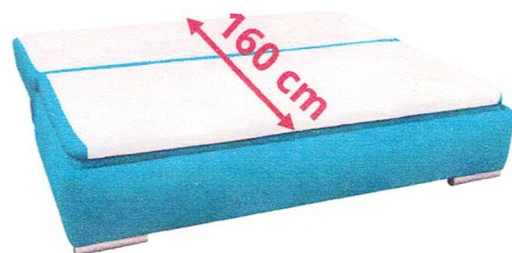

## GORDIA 160 LUX A

Široká pohovka, rozkladacia s úložným priestorom. Po rozložení a prevrátení matraca sedáka poskytuje plochu na spanie z matracového poťahu. Pohovka má automatové kovanie, ktoré umožňuje ľahké rozkladanie.

Pohovka má **2 molitanové opierkové vankúše** s vyzliekateľným poťahom.

Sedák tvorí voľný matrac s vysokoelastickej PUR peny uložený na vlnitých pružinách.

Dva podrúčkové vankúše za príplatok.

Nohy typ DS, za príplatok kovové nohy IRF.

## ROZKLADACIA ŠIROKÁ POHOVKA S ÚLOŽNÝM PRIESTOROM PRE KAŽDODENNÉ SPANIE

Rozmery: **š x v x hl, 200 x 94 x 107 cm**

Rozložená plocha na spanie: **160 x 190 cm, výška 44 cm**