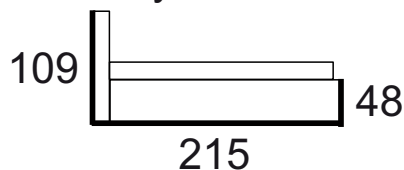

BEATRIX

BEATRIX

Elegantná manželská posteľ so zvýšeným lôžkom, s úložným priestorom a s roštami.

BEATRIX 2

posteľ s roštom výklopným lamelovým pre voľné matrace, šírka lôžka **180 cm, 160 cm, 140 cm, 110 cm, 90 cm.**

BEATRIX 6

posteľ s roštom polohovacím lamelovým pre voľné matrace, šírka lôžka **180 cm, 160 cm, 140 cm.**

BEATRIX 8

posteľ s MOTO- roštom polohovacím lamelovým pre voľné matrace, šírka lôžka **180 cm, 160 cm, 140 cm.**

Rozmery:

195/171/151/121/101

nohy typ EVE (2,5cm)

Doplňky:
Nočný stolík Etna

Taburet Lipari