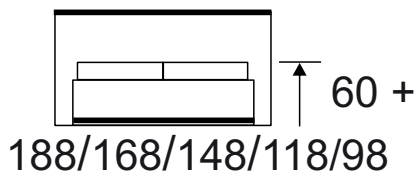

BEATRIX

BEATRIX

Elegantná manželská posteľ so zvýšeným lôžkom, s úložným priestorom a s roštami.

BEATRIX 2

posteľ s roštom výklopným lamelovým pre voľné matrace, šírka lôžka **180 cm, 160 cm, 140 cm, 110 cm, 90 cm.**

BEATRIX 6

posteľ s roštom polohovacím lamelovým pre voľné matrace, šírka lôžka **180 cm, 160 cm, 140 cm.**

BEATRIX 8

posteľ s MOTO- roštom polohovacím lamelovým pre voľné matrace, šírka lôžka **180 cm, 160 cm, 140 cm.**

Rozmery:

195/171/151/121/101

nohy typ EVE (2,5cm)

Doplňky:
Nočný stolík Etna

Taburet Lipari