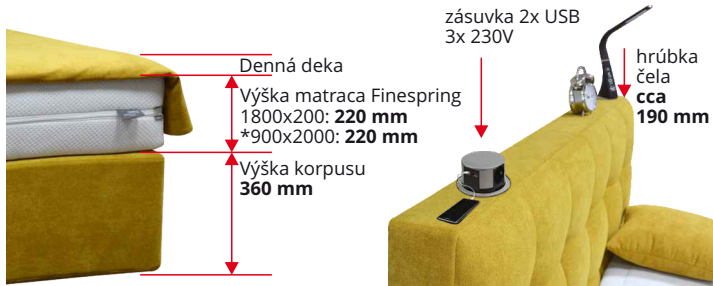

**HONORE
SUPERIOR**

NOVINKA

**HONORE
GRANDE**

**BOXSPRING BEZ ČELA JE
VHODNÝ KU OBKLADOM
NA STENU**

**HONORE
BEZ ČELA**

Luxusná boxspringová posteľ s úložným priestorom. Korpus postele má výšku 36 cm. V korpuse sú vsadené lamelové rošty s predným vyklápaním s **PNEUMATICKÝMI** vzperami. Ložná plocha je 180x200 cm. Môže byť tvorená jedným alebo dvomi matracmi 90x200 cm. Povrch ložnej plochy je očalúnený snehobielym protišmykovým potahom. Posteľ je dodávaná v demonte. K posteli je možné dokúpiť matrac FINESPRING, ktorý v kombinácii s boxspringom Honore pomáha využiť posteľ ako takú v čo najširšom spektre z hľadiska užívateľského komfortu v pozitívnom zmysle, ďalej je možné dokúpiť topper Flexi 5 a dennú deku. K posteli Superior je možné doobjednať integrovanú zásuvku v čele postele s 2x USB a 3x230 V.