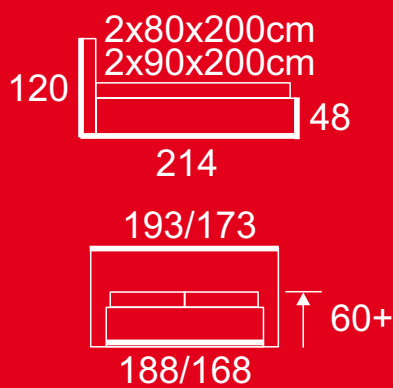

# IMPERIA

**180**  
cm

**160**  
cm

IMPERIA vysoká manželská posteľ s veľkým úložným priestorom. Prevedenie roštu v posteli: 2, 6, 8.  
Nohy: typ EVE (2,5 cm).

## Doplňky k vysokým posteliam

**Taburet LIPARI**  
k vysokým posteliam,  
s úložným priestorom  
š/dl/v: 44/152/56cm

**BEATRIX**  
nočný stolík  
š/dl/v: cm  
39,5/46/52

**ETNA**  
nočný stolík  
š/dl/v: cm  
39,5/46/52

- vysoké postele s veľkým úložným priestorom
- možnosť vystuženia roštov na vyššiu nosnosť, základná nosnosť roštov 150 kg
- možnosť úpravy šírky a dĺžky postelí do 220 cm
- záruka 7 rokov na konštrukciu postele a roštu proti vŕzganiu
- možnosť farebnej úpravy drevených nôh podľa vzorkovníka