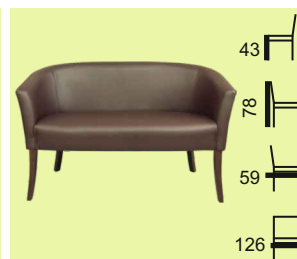

KRESLÁ URČENÉ AJ PRE HOTELY A PENZIÓNY

ELNINO	šírka	hĺbka	výška
1 kreslo	91	94	108
2 kreslo	142	94	108
3 kreslo	197	94	108
taburetka	62	48	44

ELNINO 3, 2, 1, taburetka

Kreslá Elnino kombinujú nový štýl sedenia s mimoriadne pohodlnou konštrukciou, ktorá je doplnená silikónovou výplňou.

CLIP, CLIP 2 kreslo, taburetka

Clip je televízne elegantné kreslo s nadčasovým dizajnom. O pohodlie kresla v sedáku sa starajú vlnovce a lepené vrstvy PUR peny.

EDGAR

KVIDO

KVIDO 2

Leňoška ABA

Kreslá z produkcie
FINES