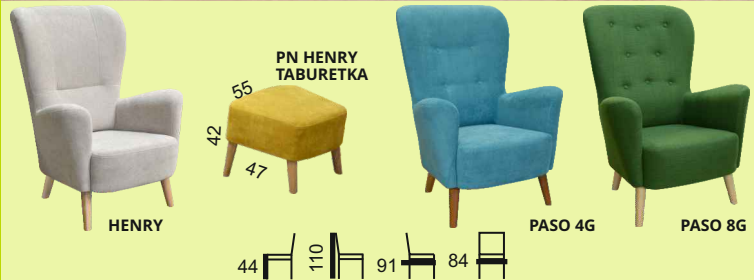

KRESLÁ URČENÉ AJ PRE HOTELY A PENZIÓNY

ELNINO	šírka	hĺbka	výška
1 kreslo	91	94	108
2 kreslo	142	94	108
3 kreslo	197	94	108
taburetka	62	48	44

ELNINO 3, 2, 1, taburetka

Kreslá Elnino kombinujú nový štýl sedenia s mimoriadne pohodlnou konštrukciou, ktorá je doplnená silikónovou výplňou.

HENRY (s vřahom), PASO 4G, 8G (s gombíkmi), taburetka

Henry a Paso sú moderné retro kreslá. Použitie výplňové materiály sú najvyššej kvality. Paso je na výber so 4 alebo 8 gombíkmi.

BORIS

Boris je moderný televízny úsiak. Na výber ponúkame dve varianty čalúnenia A alebo B.

CLIP, CLIP 2 kreslo, taburetka

Clip je televízne elegantné kreslo s nadčasovým dizajnom. O pohodlie kresla v sedáku sa starajú vlnovce a lepené vrstvy PUR peny.

EDGAR

KVIDO

KVIDO 2

Leňoška ABA

Kreslá z produkcie
FINES