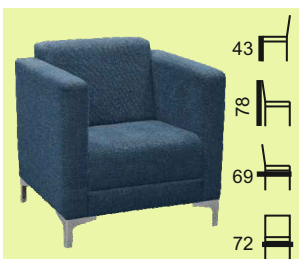

KRESLÁ URČENÉ AJ PRE HOTELY A PENZIÓNY

ELNINO	šírka	hĺbka	výška
1 kreslo	91	94	108
2 kreslo	142	94	108
3 kreslo	197	94	108
taburetka	62	48	44

ELNINO 3, 2, 1, taburetka

Kreslá Elnino kombinujú nový štýl sedenia s mimoriadne pohodlnou konštrukciou, ktorá je doplnená silikónovou výplňou.

HENRY (s vřahom), PASO 4G, 8G (s gombíkmi), taburetka

Henry a Paso sú moderné retro kreslá. Použitie výplňové materiály sú najvyššej kvality. Paso je na výber so 4 alebo 8 gombíkmi.

BORIS

Boris je moderný televízny úsiak. Na výber ponúkame dve varianty čalúnenia A alebo B.

CLIP, CLIP 2 kreslo, taburetka

Clip je televízne elegantné kreslo s nadčasovým dizajnom. O pohodlie kresla v sedáku sa starajú vlnovce a lepené vrstvy PUR peny.

EDGAR

KVIDO

KVIDO 2

Leňoška ABA

Kreslá z produkcie
FINES