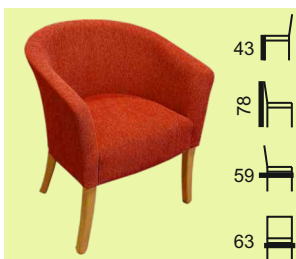

KRESLÁ URČENÉ AJ PRE HOTELY A PENZIÓNY

ELNINO	šírka	hĺbka	výška
1 kreslo	91	94	108
2 kreslo	142	94	108
3 kreslo	197	94	108
taburetka	62	48	44

ELNINO 3, 2, 1, taburetka

Kreslá Elnino kombinujú nový štýl sedenia s mimoriadne pohodlnou konštrukciou, ktorá je doplnená silikónovou výplňou.

HENRY (s vřahom), PASO 4G, 8G (s gombíkmi), taburetka

Henry a Paso sú moderné retro kreslá. Použitie výplňové materiály sú najvyššej kvality. Paso je na výber so 4 alebo 8 gombíkmi.

BORIS

Boris je moderný televízny úsiak. Na výber ponúkame dve varianty čalúnenia A alebo B.

CLIP, CLIP 2 kreslo, taburetka

Clip je televízne elegantné kreslo s nadčasovým dizajnom. O pohodlie kresla v sedáku sa starajú vlnovce a lepené vrstvy PUR peny.

EDGAR

KVIDO

KVIDO 2

Leňoška ABA

Kreslá z produkcie
FINES