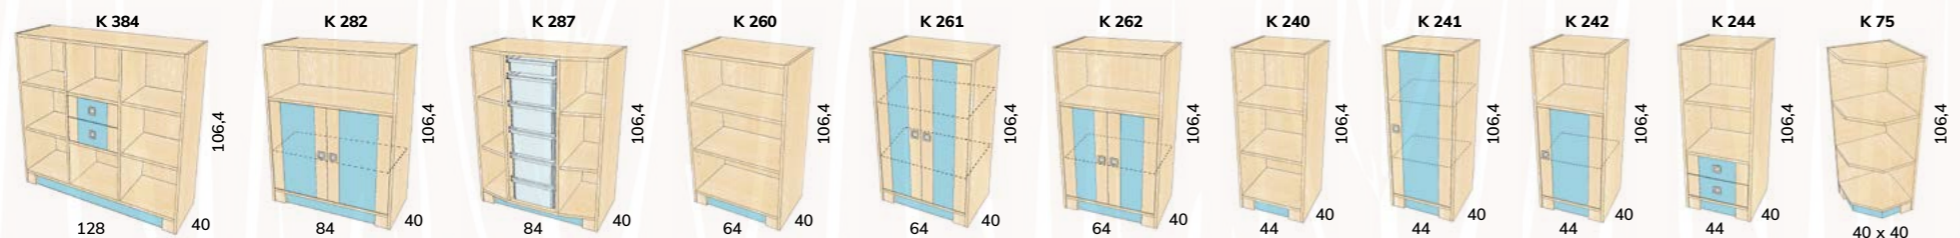

Střední skříně