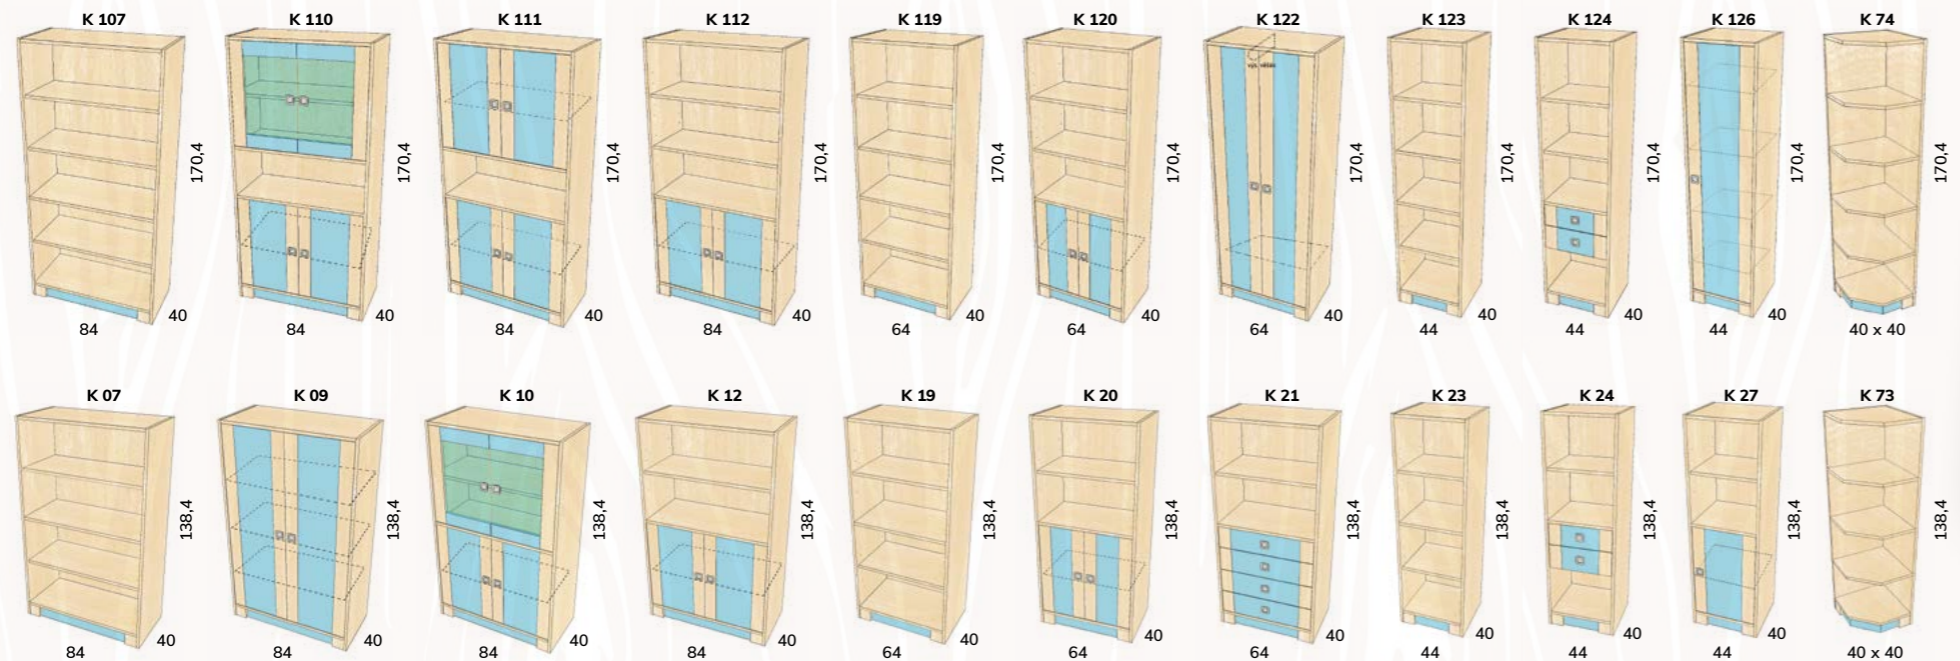

Vysoké skříně