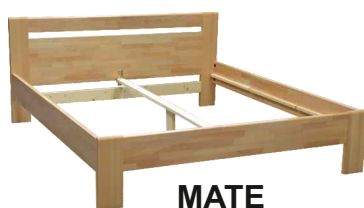

MATE

Drevená manželská posteľ z lakovaného prírodného bukového dreva.
Tri prevedenia postele:

MATE - zabezpečená príprava na voľné rošty, bez úložného priestoru. K posteli možno dokúpiť výsuvný kontajner na kolieskach.

MATE 2 - výklopný rošt Double Klasik, s úložným priestorom.

MATE 3 - výklopno-polohovací rošt Double Expert, s úložným priestorom.

Dodáva sa v odtieňoch dreva podľa vorkovníka odtieňov dreva f. FINES.
Posteľ je určená pre dva matrace 90x200 cm, alebo 80x200 cm.

Do postele možno použiť viacero typov roštov a aj s úložným priestorom.
K posteli možno dokúpiť nočné stolíky Elis.

Posteľ šírky 120 cm má bočné vyklápanie jedného lamelového roštu.

MATE 2

ELIS
nočný stolík