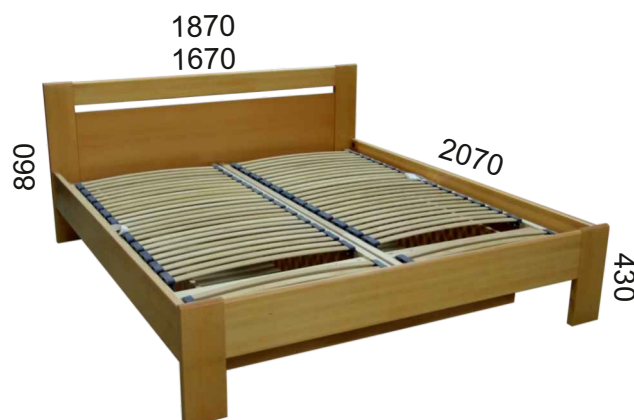

cm	š
MATE	180 160 120
MATE 2	180 160 120
MATE 3	180 160

Je možná úprava rozmerov postele