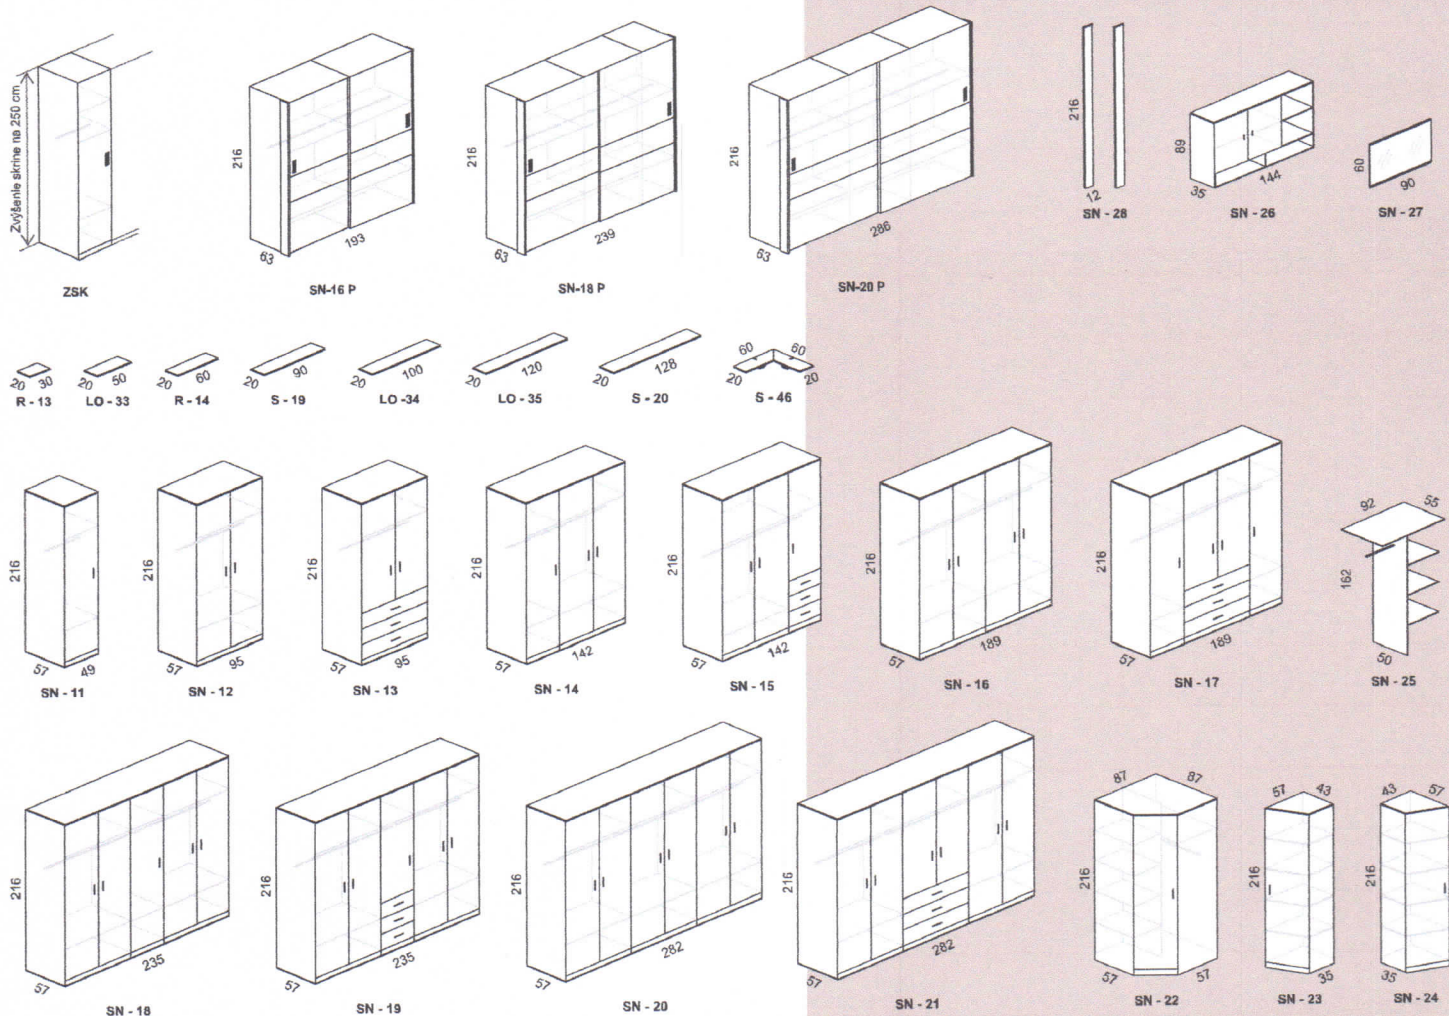

Spoločné prvky