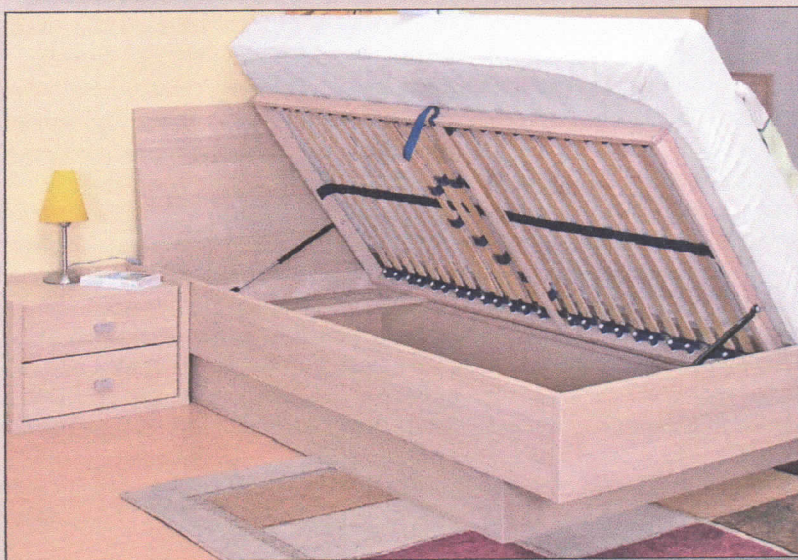

# Nova

Vyšší komfort pri čítaní  
dosiahnete použitím  
odnímateľných  
čalúnených opierok

Jedna z možností riešenia výklopu postele Nova  
(rošt Double BVP)

## Spoločné prvky

Prijemným miestom odpočinku, plnohodnotného spánku, ale aj zábavy sa stanú Vaše spálne použitím nábytku spálňových zostáv NOVA, KORA a VERA.

Netradičným riešením designu, konštrukcie a spojov predstavujú jednoduchý, variabilný a účelný systém na zariadenie spálne. Možnosťou vytvárania vlastných zostáv skriň s otváracími alebo posuvnými dverami v dvoch výškach a použitím nadstavieb a úložných priestorov postelí spĺňajú požiadavky aj náročnejších zákazníkov. Použitím pevne zabudovaného integrovaného výklopného roštu s piestovým mechanizmom v spojení s odporúčanými matracmi dosiahnete výrazné cenové zvýhodnenie.

Alternatíva montáže nočných stolíkov a komôd dole alebo hore dnom charakterizuje spálňu NOVA ako vysoko variabilný a komfortný typ nábytku. Výšková nastaviteľnosť ložnej plochy postele KORA zvyrazňuje jej moderný trend. Použitím pogumovaných koliesok zásuviek postelí chránime hodnoty Vašej podlahy. Estetický vzhľad umocňujú hliníkové úchytky a štýlové nožičky. Prijemnú večernú atmosféru pri knihe môžu vylepšiť svietidlá a chrbtové opierky doobjednávané k posteliam.

Materiálovým základom spálňových zostáv je laminovaná doska v kombinácii hrúbok 18 a 25 mm vo farebných prevedeniach buk, čerešňa, jelša, javor, dub, biela lesklá gravír, orech a wenge. Exponované hrany sú chránené výlučne kvalitnou a odolnou ABS hranou hrúbky 2 mm a 0,5 mm. Zásuvky skriň sú vedené pevnými bočnými kovovými plnovýsuvmi so samozatváracím systémom. Dvere posuvných skriň sa posúvajú na kvalitných oceľových vodiacich prvkoch. Tovar je dodávaný v demonte. Všetky materiály, použité pri výrobe, sú testované a zdravotne nezávadné.