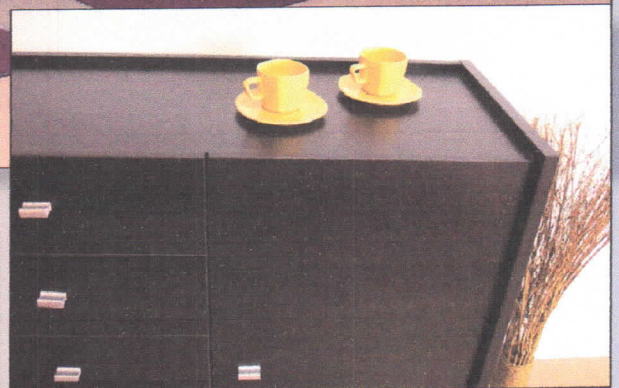

Nova

Vyšší komfort pri čítaní
dosiahnete použitím
odnímateľných
čalúnených opierok

Jedna z možností riešenia výklopu postele Nova
(rošt Double BVP)

Nova